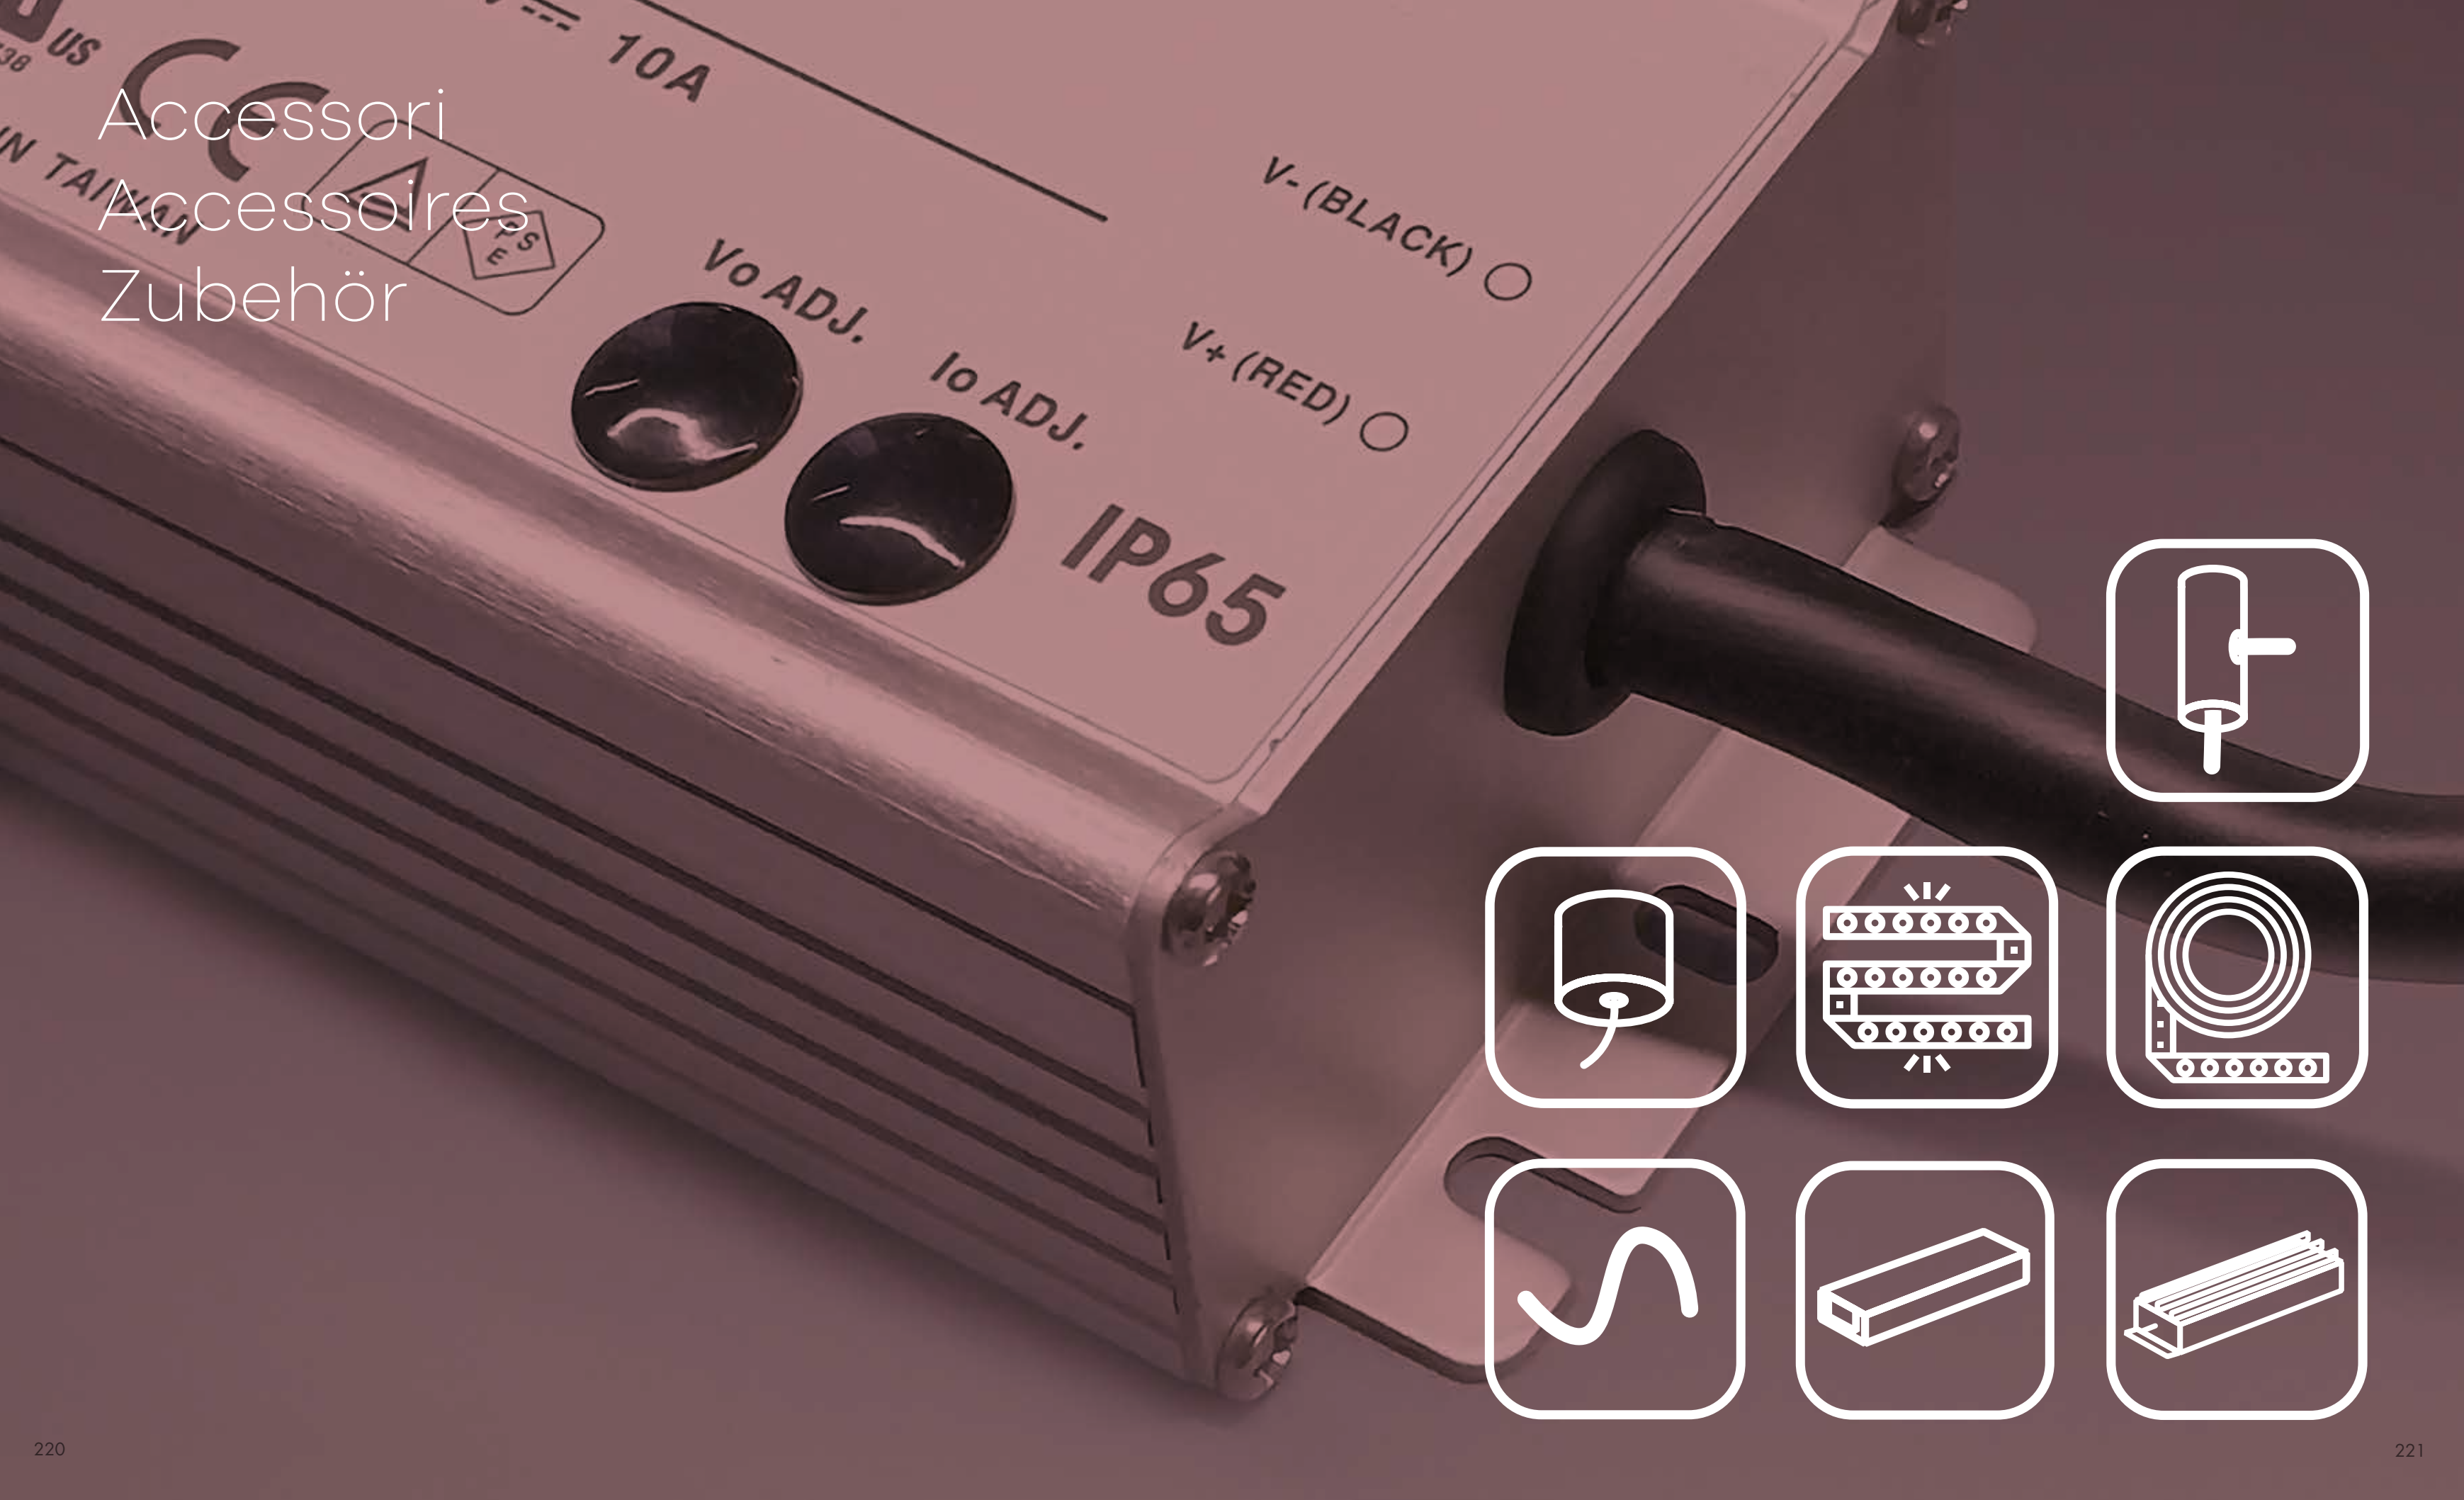

Gerät, das die Wand-Managementsysteme koordiniert und Lichtszenen erstellt. Für 503 Gehäuse.

Accessori  
Accessoires  
Zubehör

Striped

**Striped**  
striped+rolle led IP20 **226-227**

**Striped**  
striped+rolle led IP65 **226-227**