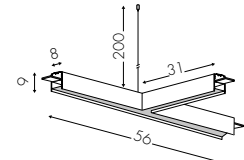

1106KGT OFBVE2B 26W 2277lm - 220V
1106KGTDMBVE2B DALI (Push) 26W 2277lm - 220V