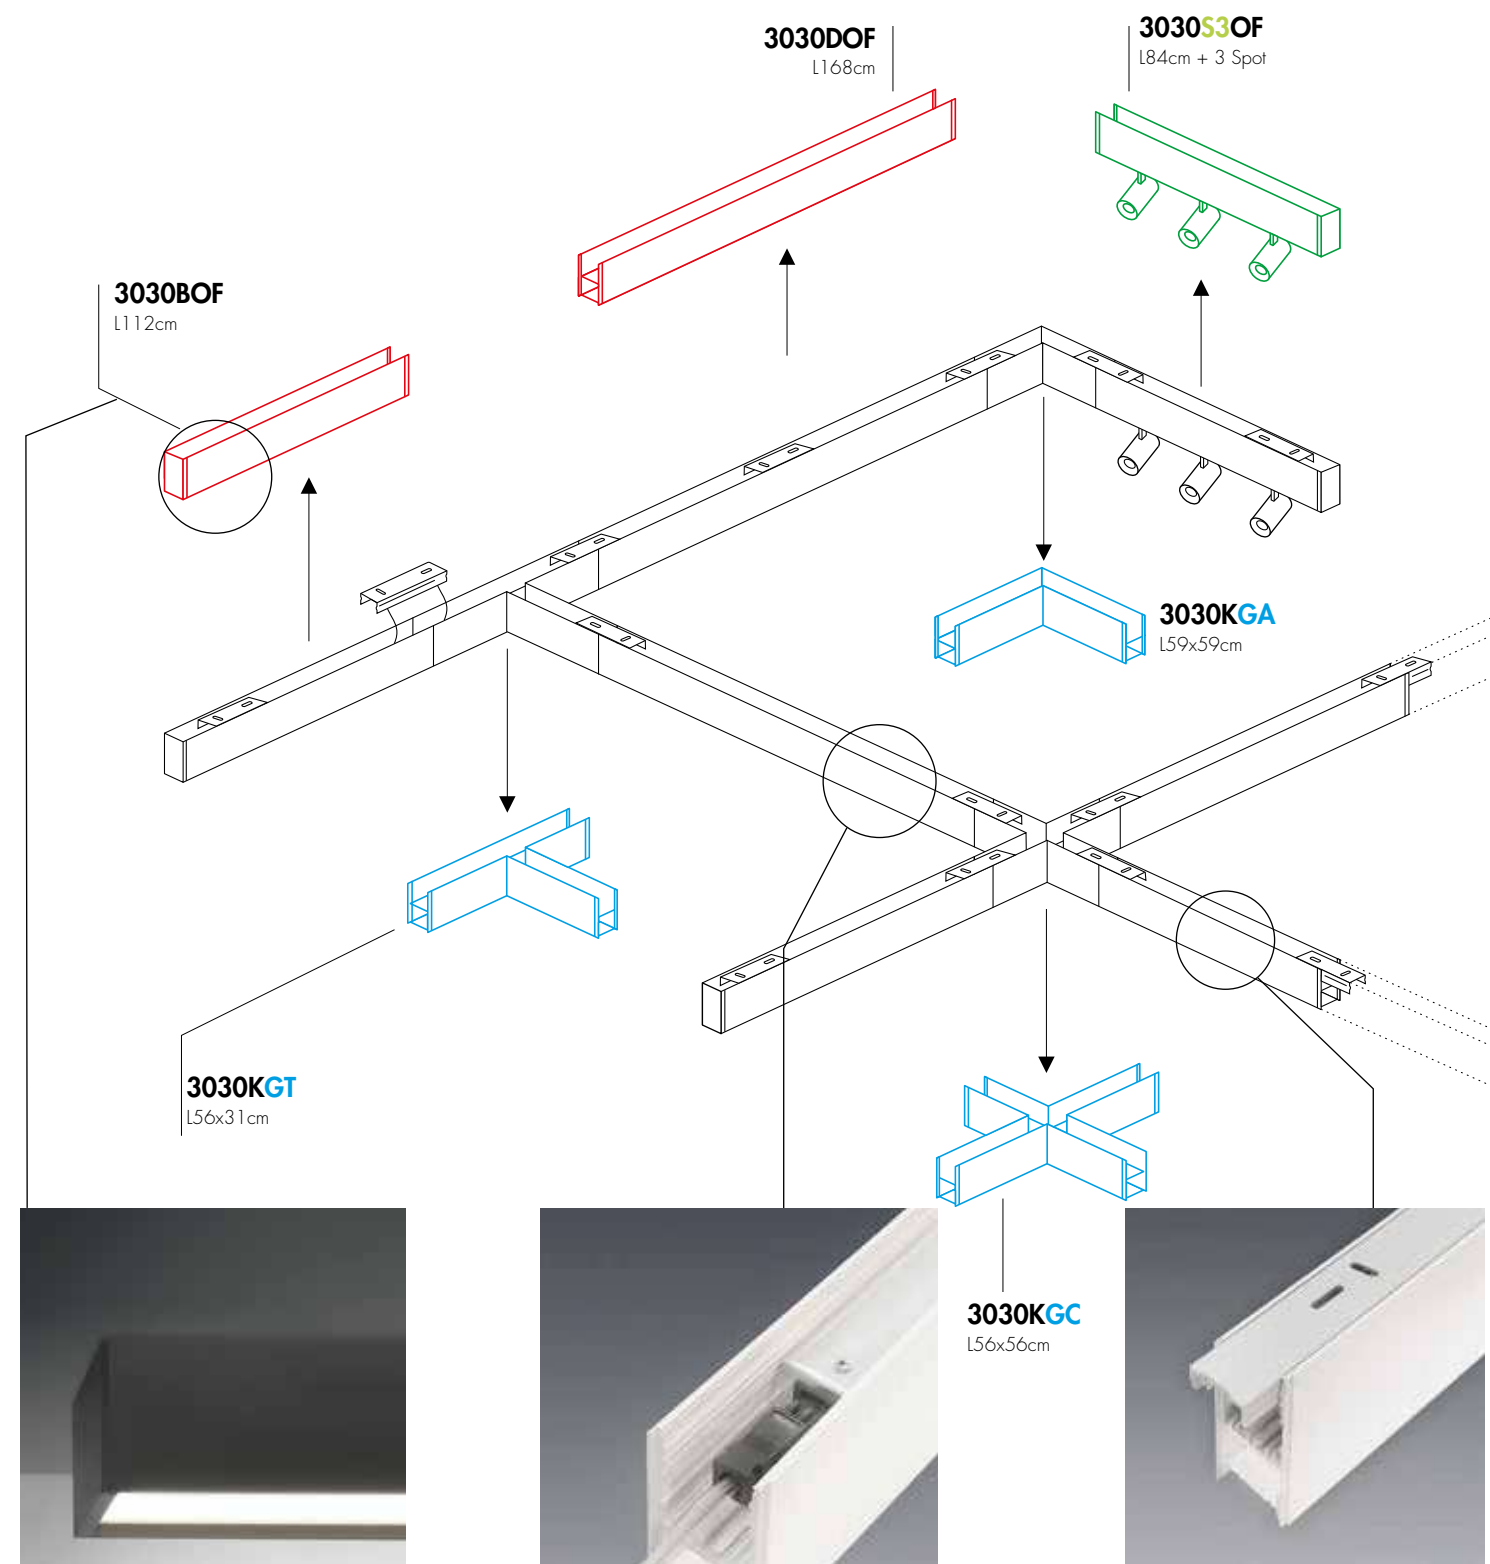

Downlight

84cm	112cm	140cm	168cm	197cm	225cm	253cm	281cm
3030A	3030B	3030C	3030D	3030E	3030F	3030G	3030H
394cm	506cm	562cm	675cm	787cm	843cm	1012cm	
3030L	3030M	3030N	3030O	3030P	3030Q	3030R	

Geometrical element downlight

59x59cm	56x31cm	56x56cm
3030KGA	3030KGT	3030KGC

Corner + Spotlight

56x56cm
3030KGAS

Spotlight

56cm	84cm	112cm	197cm	225cm	253cm
3030S2	3030S3	3030S4	3030S5	3030S6	3030S7

New Darklight

112cm	197cm
3110B	3110E

New Darklight

112cm	140cm	168cm	197cm	225cm	253cm
3111B	31113C	3111D	3111E	3111F	3111G

Spot arretrato

112cm	196cm	253cm
3046Z	3046A	3046B

Geometrical element No-light

17x17cm	28x17cm	28x28cm
3036KGA	3036KGT	3036KGC

No-light

84cm	112cm	140cm
3036A	3036B	3036C

Geometrical element No-light

17x17cm	28x17cm	28x28cm
3036KGA	3036KGT	3036KGC
GIUNTO Y	GIUNTO 120°	GIUNTO 90°
3036KGYC	3036KGEC	3036KGAC