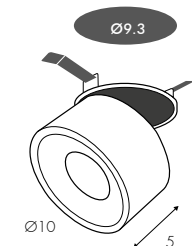

**DRIVER NOT INCLUDED**

○ C 4000K

✗ Alimentatore non incluso - Power Supply not included - Netzteile nicht inbegriffen

\* 360lm effettivi - effective - effektive con - with - mit 24°

configurazione standard: / basic configuration: / Standard Konfiguration: