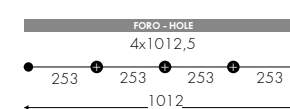

E2 Opale

B 3000K

4030AOFBVE2B 26W 2260lm* - 220V
4030ADMBVE2B DALI(Push) 26W 2260lm - 220V

4030BOFBVE2B 35W 3010lm - 220V
4030BDMBVE2B DALI(Push) 35W 3010lm - 220V

4030COFBVE2B 44W 3765lm - 220V
4030CDMBVE2B DALI(Push) 44W 3765lm - 220V

4030DOFBVE2B 53W 4515lm - 220V
4030DDMBVE2B DALI(Push) 53W 4515lm - 220V

4030EOFBVE2B 62W 5265lm - 220V
4030EDMBVE2B DALI(Push) 62W 5265lm - 220V

4030FOFBVE2B 70W 6020lm - 220V
4030FDMBVE2B DALI(Push) 70W 6020lm - 220V

4030GOFBVE2B 79W 6775lm - 220V
4030GDMBVE2B DALI(Push) 79W 6775lm - 220V

4030HOFBVE2B 88W 7525lm - 220V
4030HDMBVE2B DALI(Push) 88W 7525lm - 220V

4030LOFBVE2B 123W 10530lm - 220V
4030LDMBVE2B DALI(Push) 123W 10530lm - 220V

4030MOFBVE2B 158W 13550lm - 220V
4030MDMBVE2B DALI(Push) 158W 13550lm - 220V

4030NOFBVE2B 176W 15050lm - 220V
4030NDMBVE2B DALI(Push) 176W 15050lm - 220V

Opal E19 UGR<19 Prism

C 4000K

Alimentatore Incluso in remoto - Remote Power Supply - Fernspeisung enthalten

* 2260lm effettivi - effective - effektive con - with - mit E2
2656lm effettivi - effective - effektive con - with - mit E19 +17,5%

Configura Configure / Konfigurieren
www.teamitaliailluminazione.it

Per **configurazioni custom** consultare il nostro sito.
For **bespoke custom configurations**, please refer to our website.
Für **Sonderanfertigungen** besuchen Sie unsere Website.

configurazione standard: / basic configuration: / Standard Konfiguration: