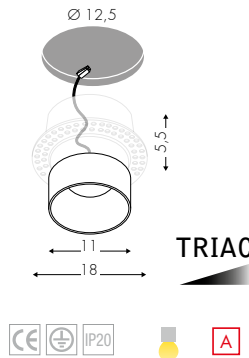

configurazione standard: / basic configuration: / Standard Konfiguration:

E28 Satinato - Satin - Satiniert ☐ B 3000K ☐ BV

4017FTFBVE28B (Triac) 13W 1300lm* - 220V

☐ C 4000K ☐ NE