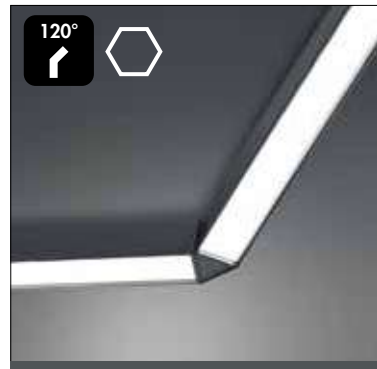

Mirò
giunto "L" 120°
120° "L" joint - 120°-"L"-Verbinder **84**