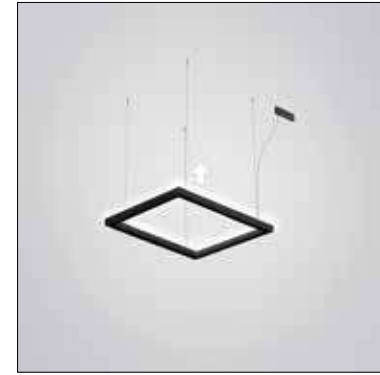

169

**B48 EDGE**  
Sospensione Uplight 87x87

169

**B48 LAMBDA**  
Sospensione Ø20/Ø30

170

**B48 LAMBDA**  
Binario Ø20/Ø30

170

**B48 LICIS**  
Sospensione Ø20