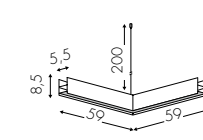

E2 Opale - Opal **B 3000K**

1030KGAOFBVE2B 35W 3029lm* - 220V
1030KGADMBVE2B DALI (Push) 35W 3029lm - 220V