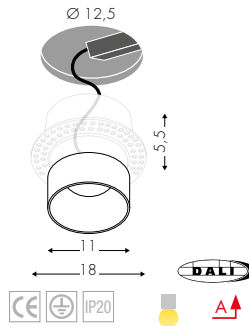

configurazione standard: / basic configuration: / Standard Konfiguration:

E28 Satinato - Satin - Satiniert  B 3000K  BV

4017FDMBVE28B (Triac) 13W 1300lm - 220V

C 4000K  NE

configurazione standard: / basic configuration: / Standard Konfiguration: