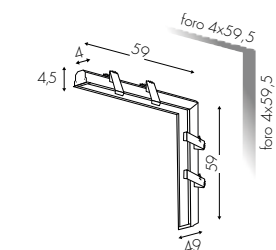

configurazione standard: / basic configuration: / Standard Konfiguration:

E2 Opale	B 3000K	BV
4037OBVE2B	148,5W 11485lm* - 24VDC	
4037PBVE2B	173W 13380lm - 24VDC	
4037QBVE2B	185W 14340lm - 24VDC	
4037RBVE2B	223W 17210lm - 24VDC	
4037KGABVE2B	25W 1905lm - 24VDC	
4037KGTBVE2B	19W 1430lm - 24VDC	
4037KGVBE2B	25W 1905lm - 24VDC	

DRIVER NOT INCLUDED

Opal E19 UGR<19 Prism C 4000K

NE

Alimentatore non incluso - Power Supply not included - Netzteile nicht inbegriffen
Alimentatori a pag. 228-229 - Drivers p. 228-229 - Netzteile p. 228-229

* 11485lm effettivi - effective - effektive con - with - mit E2
13495lm effettivi - effective - effektive con - with - mit E19 **+17,5%**

Configura Configure / Konfigurieren
www.teamitaliailluminazione.it

Per **configurazioni custom** consultare il nostro sito.
For **bespoke custom configurations**, please refer to our website.
Für **Sonderanfertigungen** besuchen Sie unsere Website.