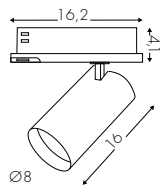

configurazione standard: / basic configuration: / Standard Konfiguration:

36° Ottica - Optic - Optik

● B 3000K

BV ☐

T018EOFBV36B
T018EDMBV36B

20W 2070lm* - 220V
DALI (Push) - 20W 2070lm - 220V

T018FOFBV36B
T018FDMBV36B

35W 3400lm - 220V
DALI (Push) - 35W 3400lm - 220V