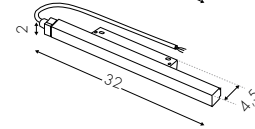

9074S

Driver 200W 48V DC

A Alimentatore Incorporato - Incorporated Power Supply - Eingebautes Netzteile