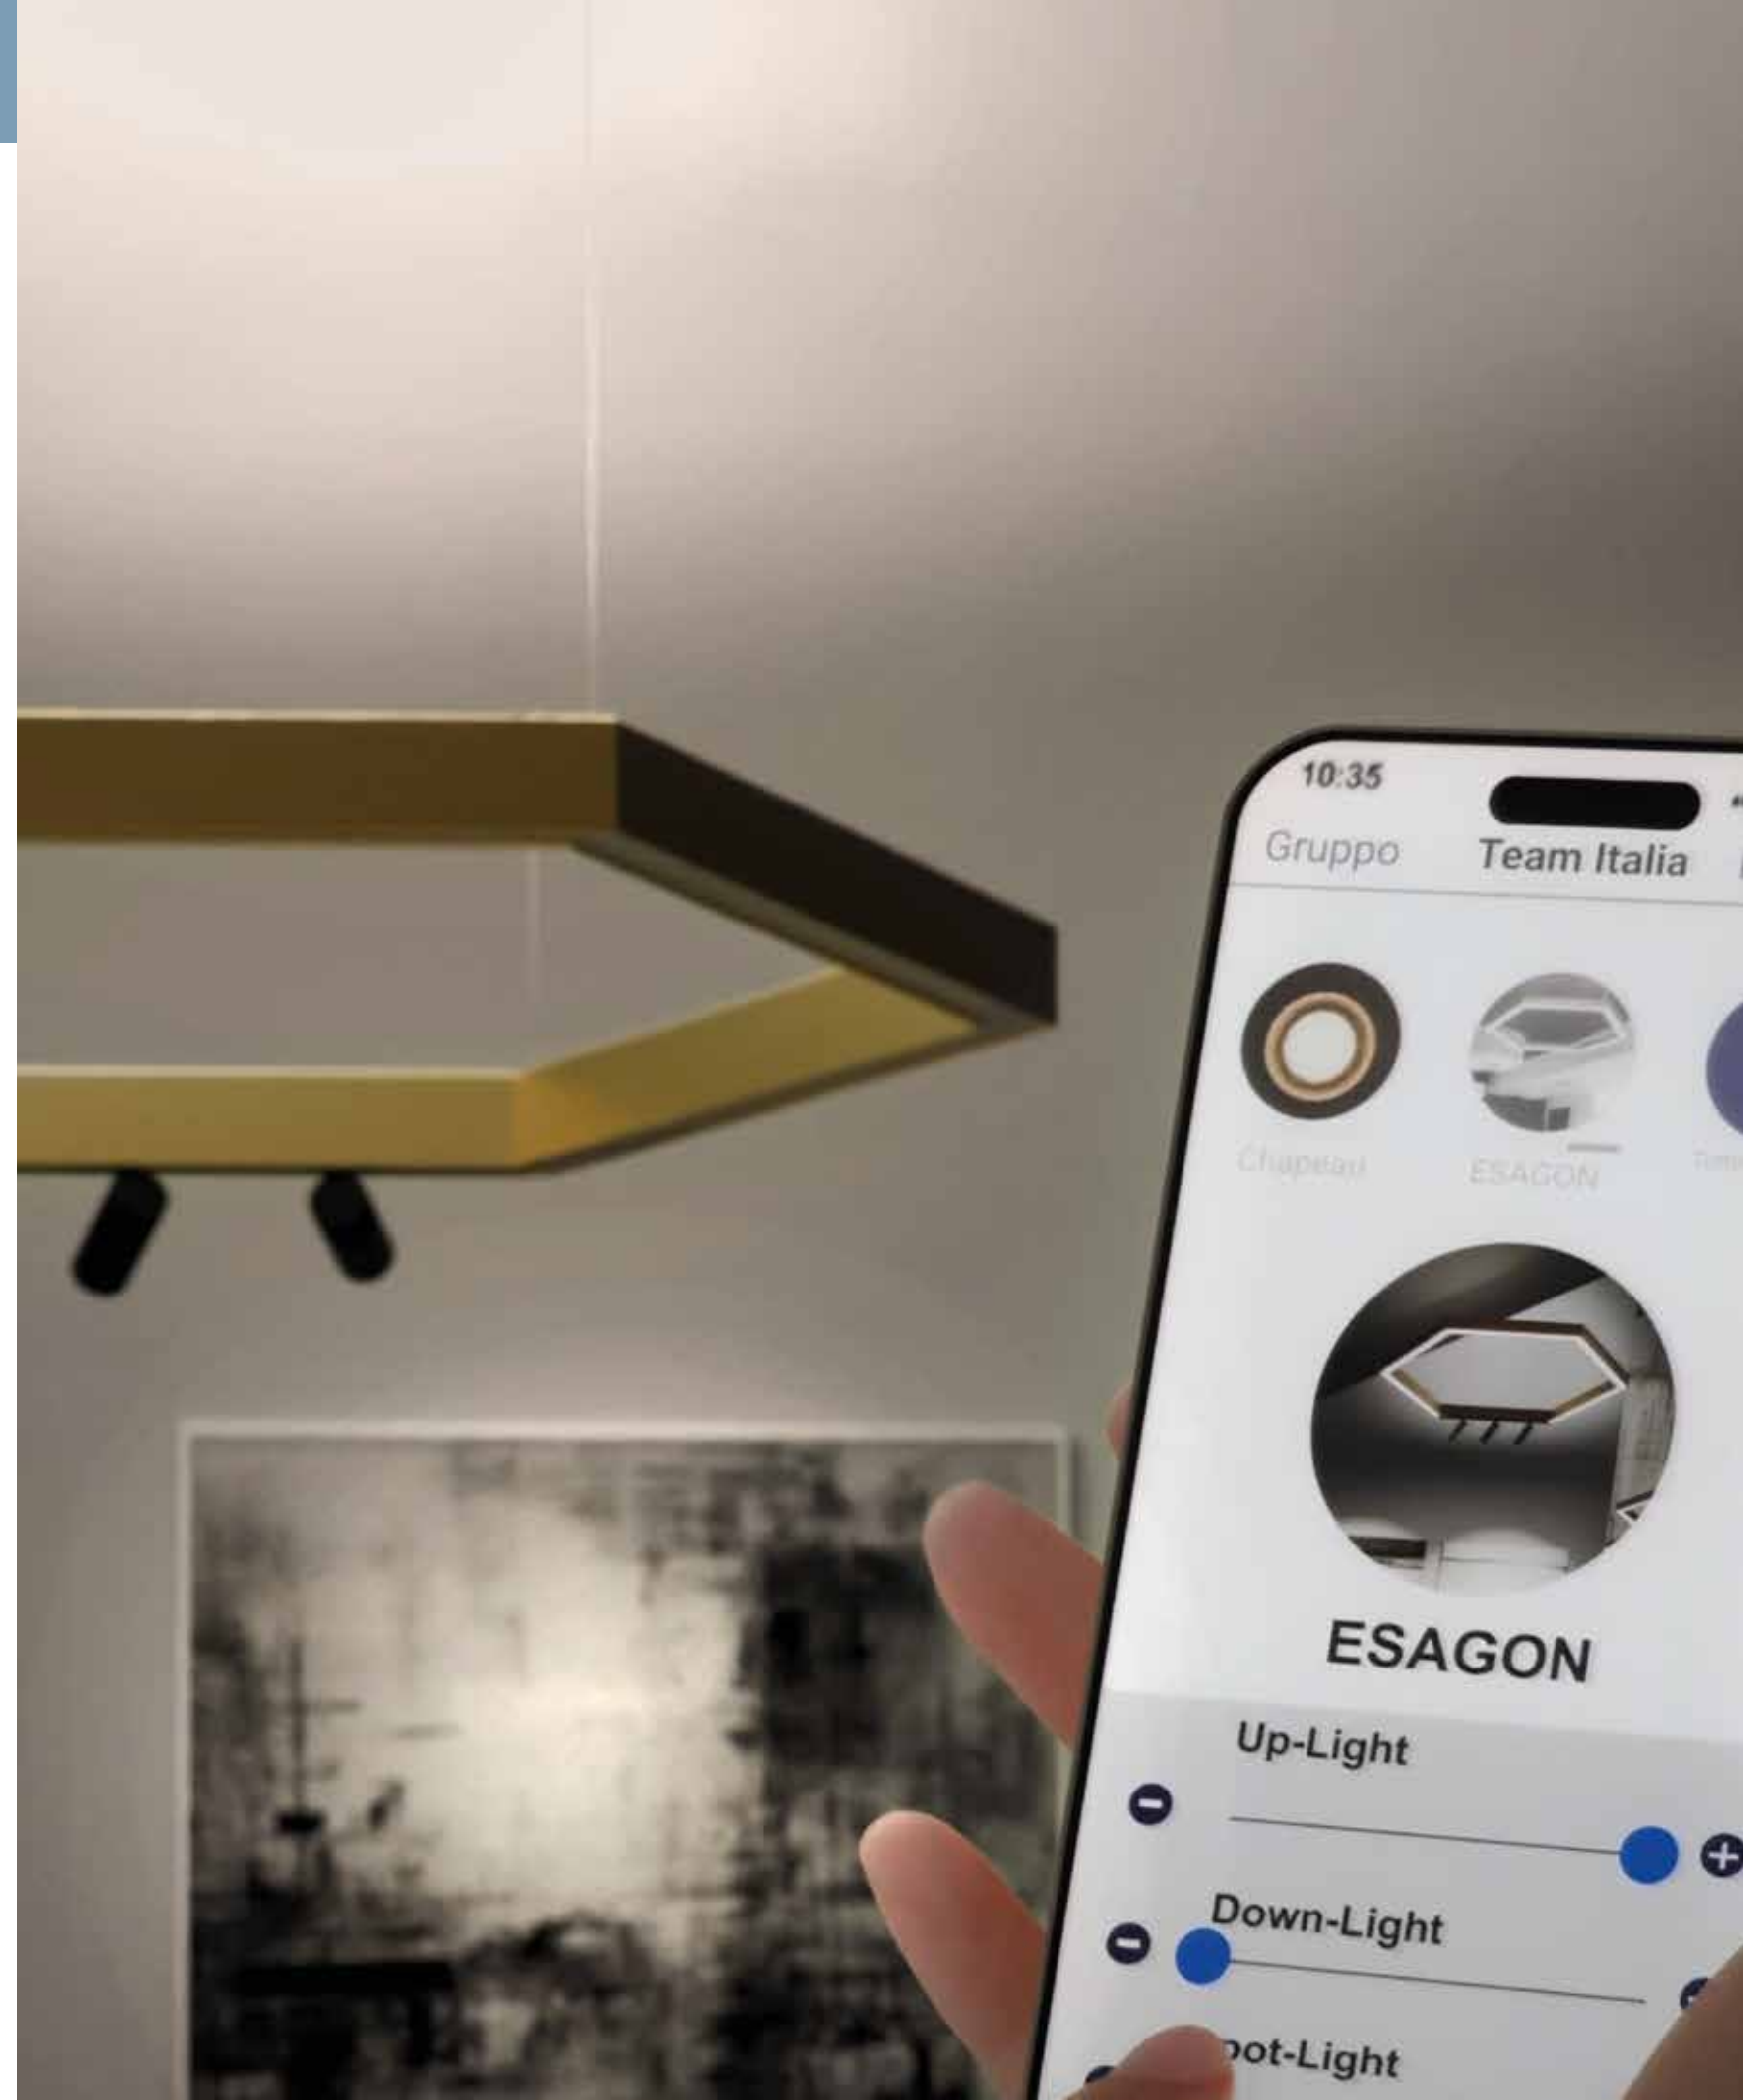

Dimmer BT

Dimmer Dali

RLC

WLC