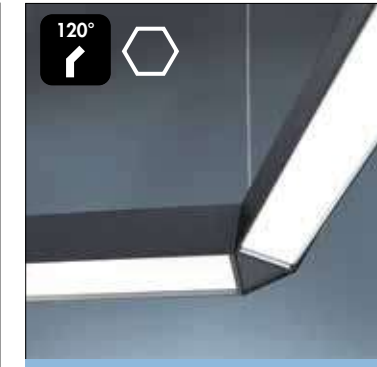

Onda modulare 54
giunto "L" 120°
120° "L" joint - 120°-"L"-Verbinder