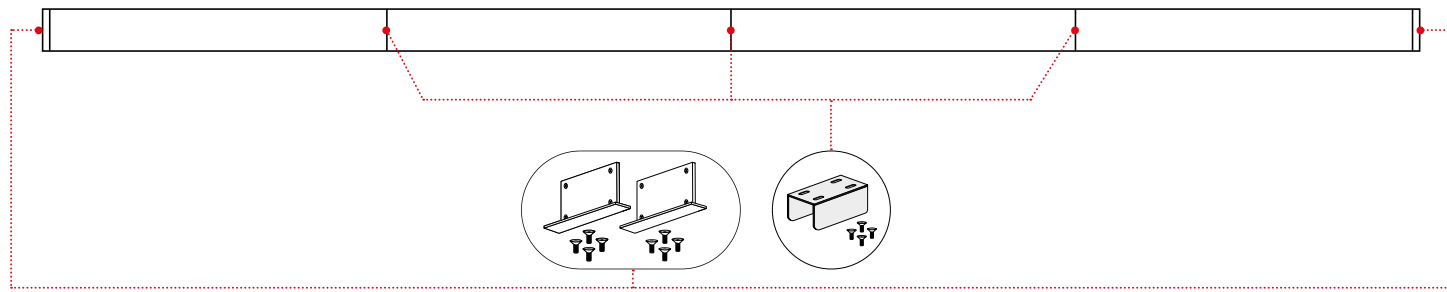

90104030GM

Giunto Meccanico
Mechanical Coupling - Mechanisches Gelenk

90104030T

Kit Testata (2x)
Head Kit (2x) - Endkappen Kit (2x)

→ Nelle composizioni da 4030L (394cm) a 4030R (1012cm)
gli accessori sono inclusi.
In compositions 4030L (394cm) to 4030R (1012cm) **the accessories are already included.**
Bei den Kompositionen 4030L (394cm) to 4030R (1012cm) **ist das Zubehör bereits enthalten.**