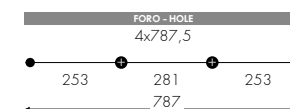

E2 Opale

B 3000K

4030AOFBVE2B 26W 2260lm* - 220V
4030ADMBVE2B DALI(Push) 26W 2260lm - 220V

4030BOFBVE2B 35W 3010lm - 220V
4030BDMBVE2B DALI(Push) 35W 3010lm - 220V

4030COFBVE2B 44W 3765lm - 220V
4030CDMBVE2B DALI(Push) 44W 3765lm - 220V

4030DOFBVE2B 53W 4515lm - 220V
4030DDMBVE2B DALI(Push) 53W 4515lm - 220V

4030EOFBVE2B 62W 5265lm - 220V
4030EDMBVE2B DALI(Push) 62W 5265lm - 220V

4030FOFBVE2B 70W 6020lm - 220V
4030FDMBVE2B DALI(Push) 70W 6020lm - 220V

4030GOFBVE2B 79W 6775lm - 220V
4030GDMBVE2B DALI(Push) 79W 6775lm - 220V

4030HOFBVE2B 88W 7525lm - 220V
4030HDMBVE2B DALI(Push) 88W 7525lm - 220V

4030LOFBVE2B 123W 10530lm - 220V
4030LDMBVE2B DALI(Push) 123W 10530lm - 220V

4030MOFBVE2B 158W 13550lm - 220V
4030MDMBVE2B DALI(Push) 158W 13550lm - 220V

4030NOFBVE2B 176W 15050lm - 220V
4030NDMBVE2B DALI(Push) 176W 15050lm - 220V

Opal E19 UGR<19 Prism

C 4000K

Alimentatore Incluso in remoto - Remote Power Supply - Fernspeisung enthalten

* 2260lm effettivi - effective - effektive con - with - mit E2
2656lm effettivi - effective - effektive con - with - mit E19 +17,5%

Configura Configure / Konfigurieren
www.teamitaliailluminazione.it

Per **configurazioni custom** consultare il nostro sito.
For **bespoke custom configurations**, please refer to our website.
Für **Sonderanfertigungen** besuchen Sie unsere Website.

configurazione standard: / basic configuration: / Standard Konfiguration: