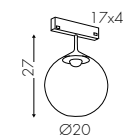

configurazione standard: / basic configuration: / Standard Konfiguration:

E19 Prismatico - Prism ● **B 3000K** ON

T071A48ONE19B 6.5W 800lm* - 48V DC

T071B48ONE19B 6.5W 800lm - 48V DC

T071F48ONE19B 6.5W 800lm - 48V DC

T071G48ONE19B 6.5W 800lm - 48V DC

C02F Servizio di accensione differenziata
Alternate Lighting Activation Service
Dienst für differenziertes Einschalten

Alimentatore non incluso - Power Supply not included - Netzteile nicht enthalten

* 800lm effettivi - effective - effektive con - with - mit **E19**

Configura Configure / Konfigurieren
www.teamitaliailluminazione.it

Per **configurazioni custom** consultare il nostro sito.
For **bespoke custom configurations**, please refer to our website.
Für **Sonderanfertigungen** besuchen Sie unsere Website.

configurazione standard: / basic configuration: / Standard Konfiguration:

E2 Opale - Opal ● **B 3000K** NT

T073A48NTE2B 6.5W 800lm* - 48V DC

T073F48NTE2B 6.5W 800lm - 48V DC

C02F Servizio di accensione differenziata
Alternate Lighting Activation Service
Dienst für differenziertes Einschalten

Alimentatore non incluso - Power Supply not included - Netzteile nicht enthalten

* 800lm effettivi - effective - effektive con - with - mit **E2**

Configura Configure / Konfigurieren
www.teamitaliailluminazione.it

Per **configurazioni custom** consultare il nostro sito.
For **bespoke custom configurations**, please refer to our website.
Für **Sonderanfertigungen** besuchen Sie unsere Website.