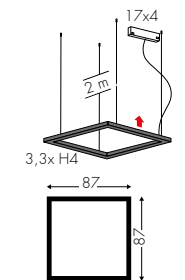

configurazione standard: / basic configuration: / Standard Konfiguration:

E28 Satinato
Frosted - Satiniert ● B 3000K BV ☐

T028C48BVE28B 75W 6435lm - 48V DC

C02F

Servizio di accensione differenziata
Alternate Lighting Activation Service
Dienst für differenziertes Einschalten

E19 Prismatico - Prism NE ☐

Alimentatore non incluso - Power Supply not included - Netzteile nicht enthalten

* 4560lm effettivi - effective - effektive con - with - mit **E2**
5358lm effettivi - effective - effektive con - with - mit **E19** ↻ +17,5%

Configura Configure / Konfigurieren
www.teamitaliailluminazione.it

Per **configurazioni custom** consultare il nostro sito.
For **bespoke custom configurations**, please refer to our website.
Für **Sonderanfertigungen** besuchen Sie unsere Website.

BV NE

BV NE