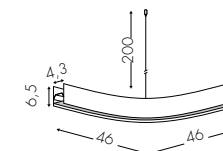

E19 UGR<19 Prism

☐ C 4000K

NE

E2 Opale - Opal

☐ B 3000K

BV

1037KGABVE2B

25W 1905lm* - 24VDC

1037KGRBVE2B

18W 1235lm - 24VDC

configurazione standard: / basic configuration: / Standard Konfiguration:

BV