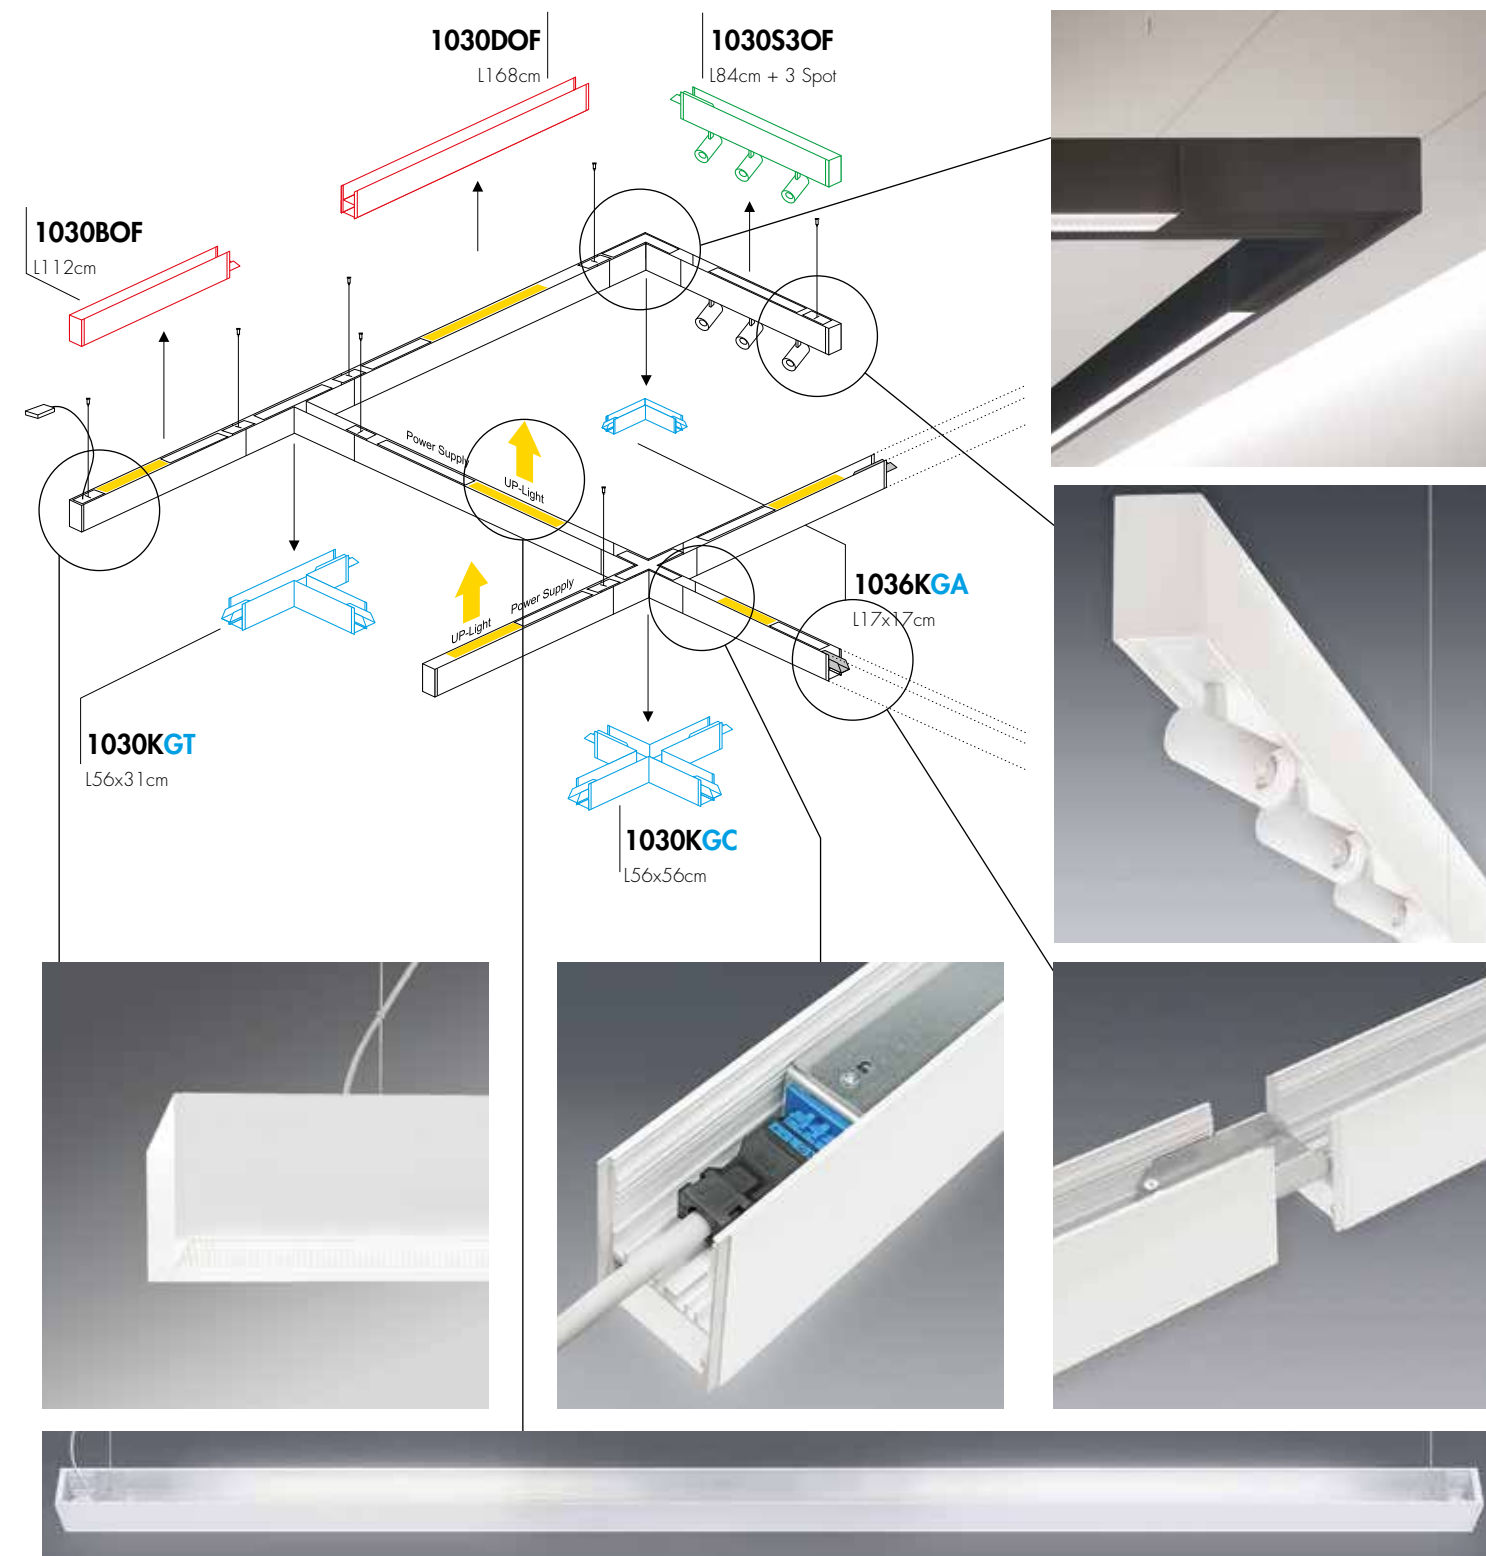

**Spot arretrato**

<b>112cm</b>	<b>196cm</b>	<b>253cm</b>
1046Z	1046A	1046B

**No-light**

<b>84cm</b>	<b>112cm</b>	<b>140cm</b>
1036A	1036B	1036C

**Geometrical element No-light**

<b>17x17cm</b>	<b>28x17cm</b>	<b>28x28cm</b>
1036KGA	1036KGT	1036KGC
<b>GIUNTO Y</b>	<b>GIUNTO 120°</b>	<b>GIUNTO 90°</b>
1036KGYC	1036KGEC	1036KGAC