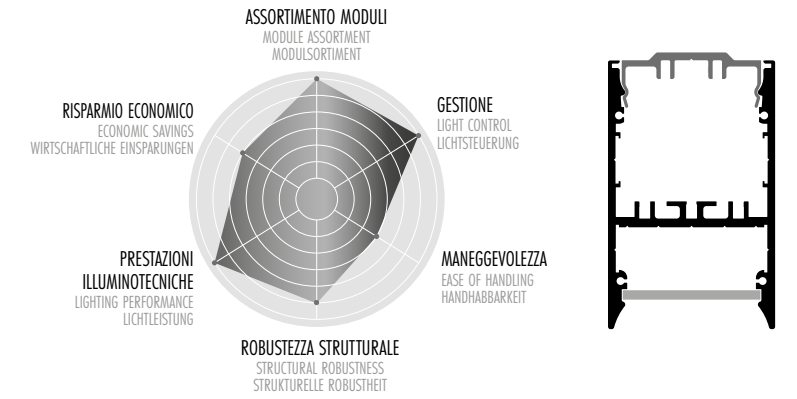

RIFLESSA

PAG. 62

MYST

PAG. 48 92

- **potente fonte di luce Indiretta** retail, ristoranti, hall hotel, palazzi storici
- **moduli per sagome complesse** angoli, croci e T
- **Powerful Indirect light source**, retail, restaurants, hotel lobbies, historical buildings
- **Modules for complex shapes** angles, crosses and Ts
- **Leistungsstarke Indirekte Lichtquelle** Einzelhandel, Restaurants, Hotel-Lobbys, historische Gebäude
- **Module für komplexe Formen** Winkeln, Kreuzen und T

- **sistema minimale mono/bi-emissione** uffici, residenziale, retail
- **plafone, sospensione** composizione fino a 5mt.
- **minimalist mono/bi-emission system** offices, residential, retail
- **ceiling, suspension** composition up to 5mt.
- **minimales Mono-/Bi-Emissionssystem** Büros, Wohngebäude, Einzelhandel
- **Decke, Aufhängung** Zusammensetzung bis zu 5mt.

DIAGRAMMI RADAR POLAR DIAGRAMS LICHTSTÄRKEVERTEILUNGSKURVEN

ONDA

MIRÓ

M-ECO

EMME 24

RIFLESSA SYSTEM

MYST