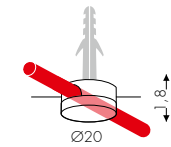

90106015

Guidacavi orizzontale
Horizontal cable guide
Horizontale Kabelführung