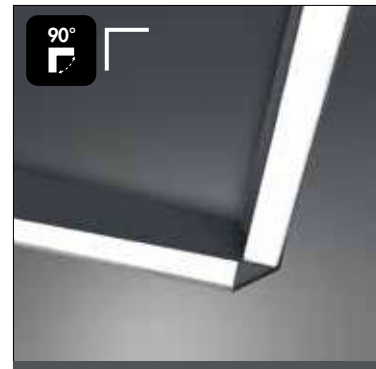

Mirò
giunto "L" 90°
90° "L" joint - 90°-"L"-Verbinder **84**