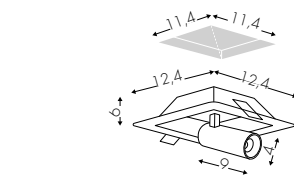

\* 900lm effettivi - effective - effektive con - with - mit 36°

configurazione standard: / basic configuration: / Standard Konfiguration:

24° Ottica - Optic - Optik

**B** 3000K

**4033AOFBV24B** 1x7W 680lm\* - 220V  
**4033ADMBV24B** DALI (Push) - 1x7W 680lm - 220V  
**4033ATFBV24B** (Triac) 1x7W 680lm - 220V