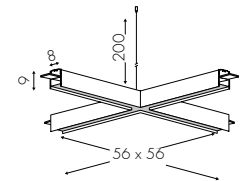

configurazione standard: / basic configuration: / Standard Konfiguration:

E2 Opale - Opal ● B 3000K BV

**1106KGAOFBVE2B** 35W 3029lm\* - 220V  
**1106KGADMBVE2B** DALI (Push) 35W 3029m - 220V

**1106KGT OFBVE2B** 26W 2277lm - 220V  
**1106KGTDMBVE2B** DALI (Push) 26W 2277lm - 220V