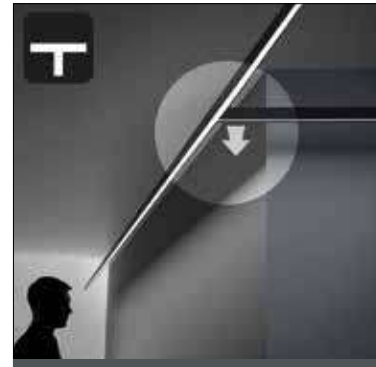

Mirò 41
downlight sospensione giunzione "+"
joint suspension - Abgehängtes Verbinder