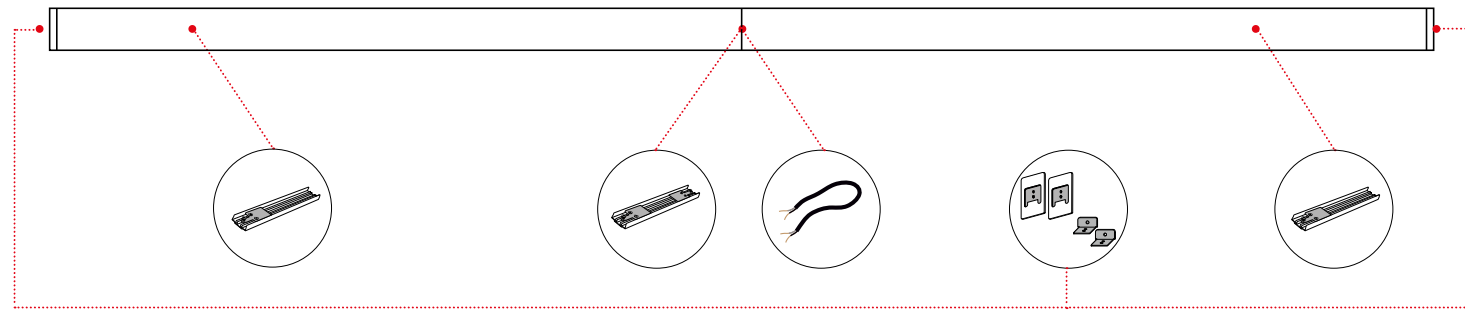

90103037KD

Kit di Sicurezza Doppio (1x)
Safety Kit double version (1x)
Doppelt Sicherheitsaus-Kit (1x)

90103037K

Kit di Sicurezza Singolo (1x)
Safety Kit single version (1x)
Einzel Sicherheitsaus-Kit (1x)

90103037GEOF

Cavo 2 Poli 24V L.60cm
2 Poles Cable 24V L.60cm
Elektrische Kabel 2 Poles 24V L.60cm

90103037T

Kit Testata (2x)
Head Kit (2x) - Endkappen Kit (2x)

→ Nelle composizioni da 3037L (394cm) a 3037R (1012cm)
gli accessori sono inclusi.
In compositions 3037L (394cm) to 3037R (1012cm) **the accessories are already included.**
Bei den Kompositionen 3037L (394cm) to 3037R (1012cm) **ist das Zubehör bereits enthalten.**