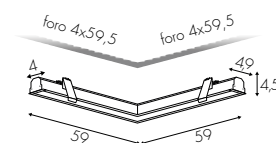

configurazione standard: / basic configuration: / Standard Konfiguration:

E2 Opale	B 3000K	BV
4037OBVE2B	148,5W 11485lm* - 24VDC	
4037PBVE2B	173W 13380lm - 24VDC	
4037QBVE2B	185W 14340lm - 24VDC	
4037RBVE2B	223W 17210lm - 24VDC	
4037KGABVE2B	25W 1905lm - 24VDC	
4037KGTBVE2B	19W 1430lm - 24VDC	
4037KGVBE2B	25W 1905lm - 24VDC	

DRIVER NOT INCLUDED

Opal E19 UGR<19 Prism C 4000K

NE

Alimentatore non incluso - Power Supply not included - Netzteile nicht inbegriffen
Alimentatori a pag. 228-229 - Drivers p. 228-229 - Netzteile p. 228-229

* 11485lm effettivi - effective - effektive con - with - mit E2
13495lm effettivi - effective - effektive con - with - mit E19 **+17,5%**

Configura Configure / Konfigurieren
www.teamitaliailluminazione.it

Per **configurazioni custom** consultare il nostro sito.
For **bespoke custom configurations**, please refer to our website.
Für **Sonderanfertigungen** besuchen Sie unsere Website.