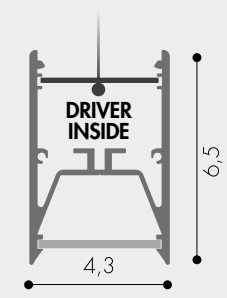

A Alimentatore Incorporato - Incorporated Power Supply - Eingebautes Netzteil

* 2025lm effettivi - effective - effektive con - with - mit **E2**
2380lm effettivi - effective - effektive con - with - mit **E19** **+17,5%**

Configura Configure / Konfigurieren
www.teamitaliailluminazione.it

Per **configurazioni custom** consultare il nostro sito.
For **bespoke custom configurations**, please refer to our website.
Für **Sonderanfertigungen** besuchen Sie unsere Website.