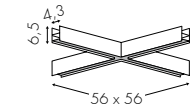

E2 Opale - Opal		B 3000K	BV
3058KGAOFBVE2B 3058KGADMBVE2B	18W 2025lm* - 220V DALI (Push) 18W 2025lm - 220V		
3058KGT OFBVE2B 3058KGTDMBVE2B	14W 1575lm - 220V DALI (Push) 14W 1575lm - 220V		
3058KGC OFBVE2B 3058KGC DMBVE2B	18W 2025lm - 220V DALI (Push) 18W 2025lm - 220V		
E19 UGR<19 Prism	A 2700K C 4000K		NE

configurazione standard: / basic configuration: / Standard Konfiguration: