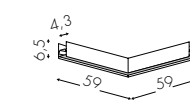

E2 Opale - Opal		B 3000K	BV
3058KGAOFBVE2B 3058KGADMBVE2B	18W 2025lm* - 220V DALI (Push) 18W 2025lm - 220V		
3058KGT OFBVE2B 3058KGTDMBVE2B	14W 1575lm - 220V DALI (Push) 14W 1575lm - 220V		
3058KGC OFBVE2B 3058KGC DMBVE2B	18W 2025lm - 220V DALI (Push) 18W 2025lm - 220V		
E19 UGR<19 Prism	A 2700K C 4000K		NE

configurazione standard: / basic configuration: / Standard Konfiguration: