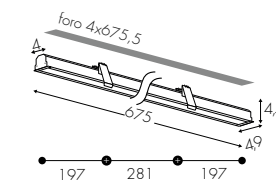

configurazione standard: / basic configuration: / Standard Konfiguration:

E2 Opale	B 3000K	BV
4037OBVE2B	148,5W 11485lm* - 24VDC	
4037PBVE2B	173W 13380lm - 24VDC	
4037QBVE2B	185W 14340lm - 24VDC	
4037RBVE2B	223W 17210lm - 24VDC	
4037KGABVE2B	25W 1905lm - 24VDC	
4037KGTBVE2B	19W 1430lm - 24VDC	
4037KGVBE2B	25W 1905lm - 24VDC	

DRIVER NOT INCLUDED

Opal E19 UGR<19 Prism C 4000K

NE

Alimentatore non incluso - Power Supply not included - Netzteile nicht inbegriffen
Alimentatori a pag. 228-229 - Drivers p. 228-229 - Netzteile p. 228-229

* 11485lm effettivi - effective - effektive con - with - mit E2
13495lm effettivi - effective - effektive con - with - mit E19 **+17,5%**

Configura Configure / Konfigurieren
www.teamitaliailluminazione.it

Per **configurazioni custom** consultare il nostro sito.
For **bespoke custom configurations**, please refer to our website.
Für **Sonderanfertigungen** besuchen Sie unsere Website.