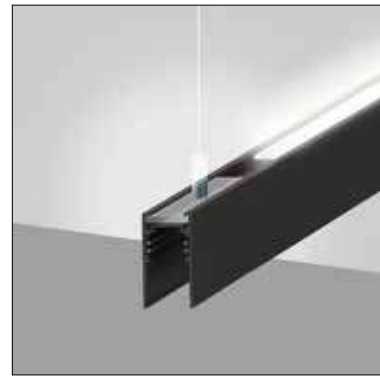

Sistema binario 48V  
Track system 48V  
48V-Schienen-System

**B48 PLAFONE**  
B48 ceiling Mount  
B48 Deckenmontage

160

**B48 SOSPENSIONE**  
B48 Suspension  
B48 Hängend

160

160

**B48 SOSPENSIONE UPLIGHT**  
B48 UPLIGHT Suspension  
B48 UPLIGHT Hängend