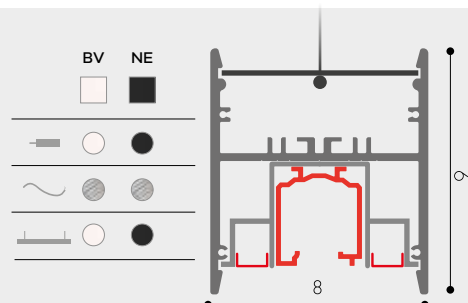

STUCCHI TRACK Inside