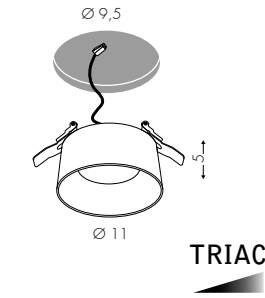

configurazione standard: / basic configuration: / Standard Konfiguration:

E28 Satinato - Satin - Satiniert ☐ B 3000K ☐ BV

4018MTFBVE28B (Triac) - 17W 1500lm - 220V

☐ C 4000K ☐ NE