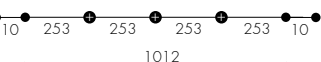

**1055EOFBVE28B** 63W 7050lm - 220V  
**1055EDMBVE28B** DALI (Push) 63W 7050lm - 220V

**1055GOFBVE28B** 90W 10100lm - 220V  
**1055GDMBVE28B** DALI (Push) 90W 10100lm - 220V

Testata 10cm  
Head 10cm  
Endkappen 10cm.