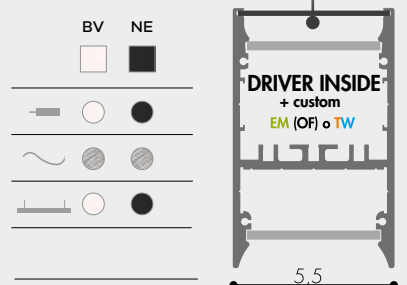

TF Triac - Triac - Triac
A Alimentatore Incorporato - Incorporated Power Supply - Eingebautes Netzteil

* 3010lm effettivi - effective - effektive con - with - mit **E2**
3540lm effettivi - effective - effektive con - with - mit **E19** +17,5%

Configura Configure / Konfigurieren
www.teamitaliailluminazione.it

Per **configurazioni custom** consultare il nostro sito.
For **bespoke custom configurations**, please refer to our website.
Für **Sonderanfertigungen** besuchen Sie unsere Website.