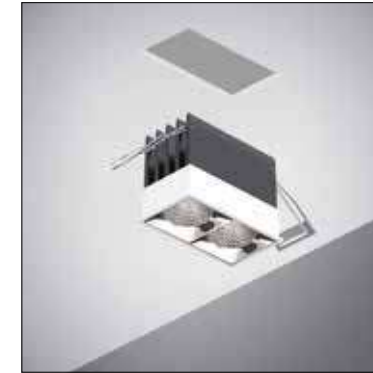

Task L4,5x8 - 7,5W 141
downlight cartongesso
downlight Plasterboard - downlight Gipskarton