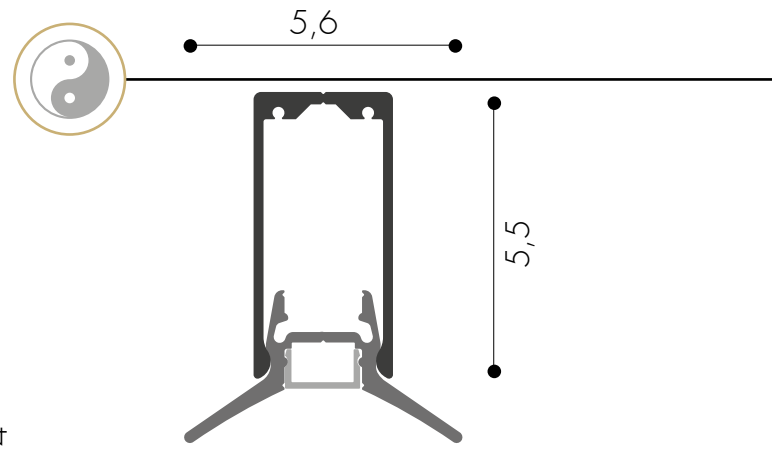

RIFLESSA

PAG. 62

MYST

PAG. 48 92