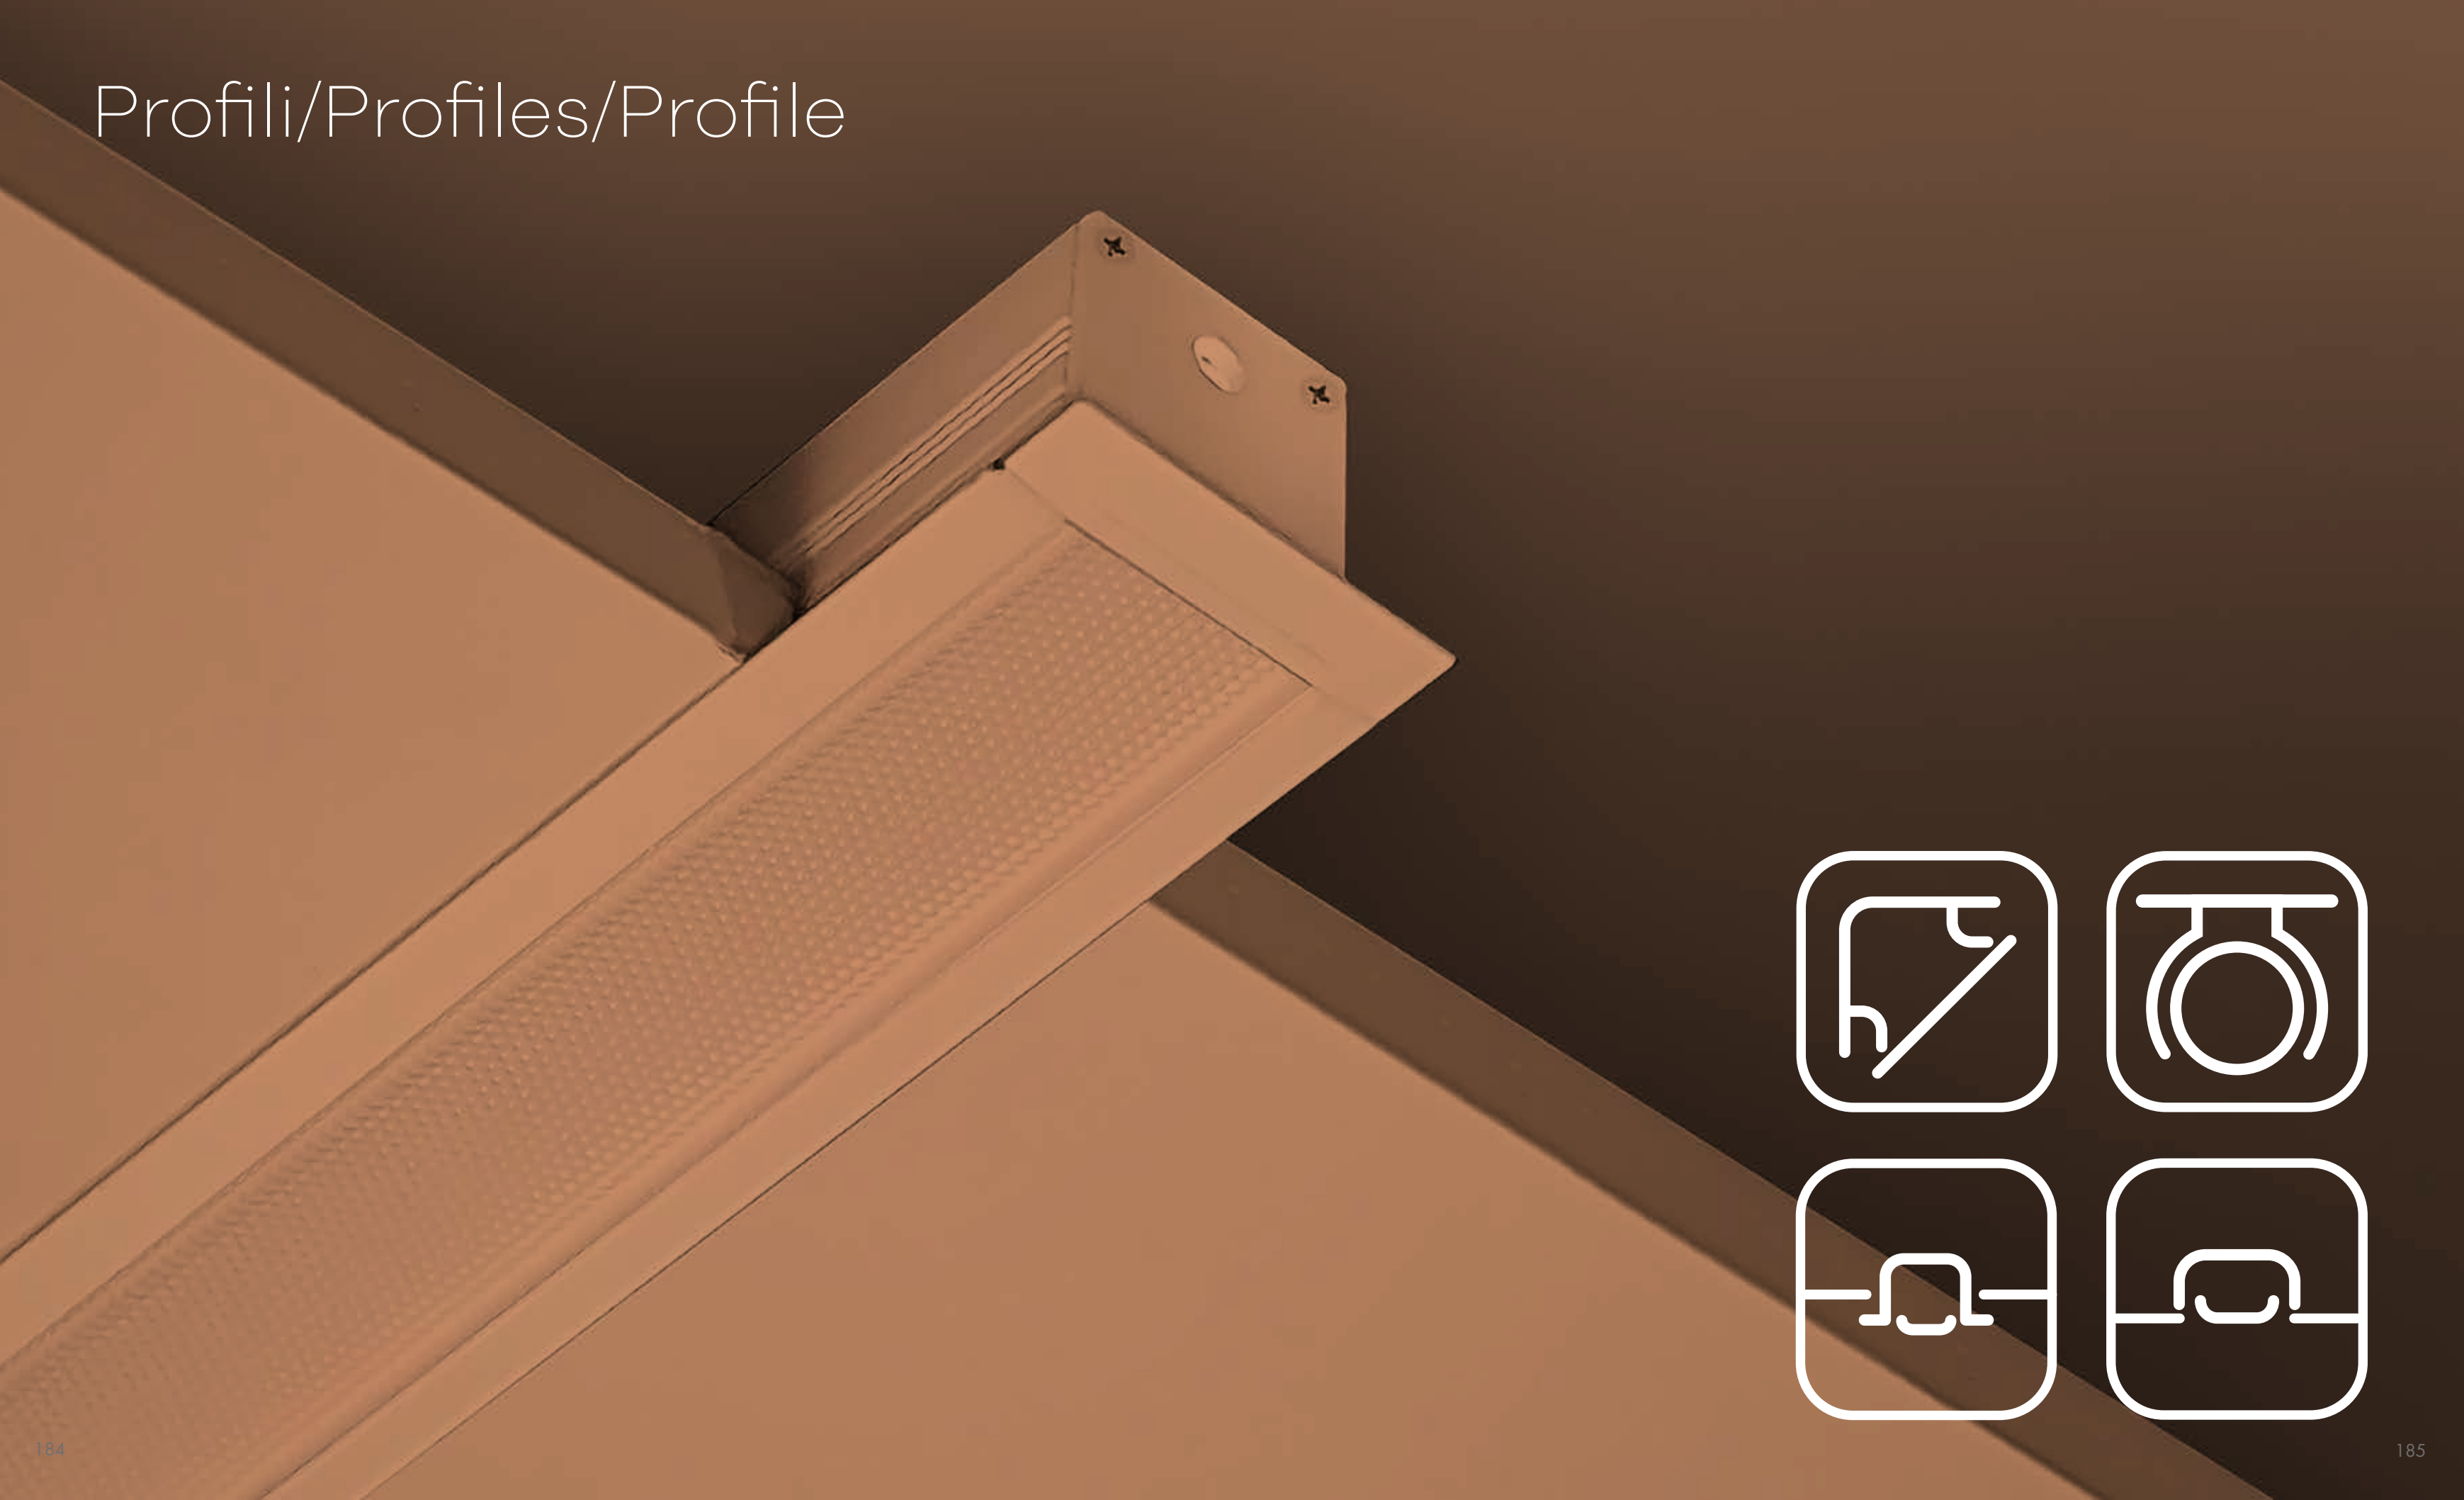

# Profili/Profiles/Profile

**Universali/Universal/Universal**

**Profilo orientabile 360°** 188  
Ø29mm [100-250cm]

**Profilo angolare** 189  
L18,5xH18,5mm [100-250cm]

**Profilo basic** 190  
L19xH10mm [100-300cm]