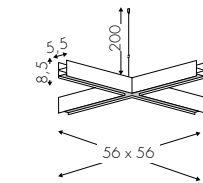

1030KGC OFBVE2B 35W 3029lm - 220V
1030KGCDMBVE2B DALI (Push) 35W 3029lm - 220V

E19 UGR<19 Prism **C 4000K**

NE

configurazione standard: / basic configuration: / Standard Konfiguration: