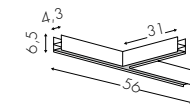

E2 Opale - Opal		B 3000K	BV
3058KGAOFBVE2B 3058KGADMBVE2B	18W 2025lm* - 220V DALI (Push) 18W 2025lm - 220V		
3058KGT OFBVE2B 3058KGTDMBVE2B	14W 1575lm - 220V DALI (Push) 14W 1575lm - 220V		
3058KGC OFBVE2B 3058KGC DMBVE2B	18W 2025lm - 220V DALI (Push) 18W 2025lm - 220V		
E19 UGR<19 Prism	A 2700K C 4000K		NE

configurazione standard: / basic configuration: / Standard Konfiguration: