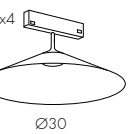

configurazione standard: / basic configuration: / Standard Konfiguration:

E19 Prismatico - Prism ● **B 3000K** ON

T071A48ONE19B 6.5W 800lm* - 48V DC

T071B48ONE19B 6.5W 800lm - 48V DC

T071F48ONE19B 6.5W 800lm - 48V DC

T071G48ONE19B 6.5W 800lm - 48V DC

C02F Servizio di accensione differenziata
Alternate Lighting Activation Service
Dienst für differenziertes Einschalten

Alimentatore non incluso - Power Supply not included - Netzteile nicht enthalten

* 800lm effettivi - effective - effektive con - with - mit **E19**

Configura Configure / Konfigurieren
www.teamitaliailluminazione.it

Per **configurazioni custom** consultare il nostro sito.
For **bespoke custom configurations**, please refer to our website.
Für **Sonderanfertigungen** besuchen Sie unsere Website.

configurazione standard: / basic configuration: / Standard Konfiguration:

E2 Opale - Opal ● **B 3000K** NT

T073A48NTE2B 6.5W 800lm* - 48V DC

T073F48NTE2B 6.5W 800lm - 48V DC

C02F Servizio di accensione differenziata
Alternate Lighting Activation Service
Dienst für differenziertes Einschalten

Alimentatore non incluso - Power Supply not included - Netzteile nicht enthalten

* 800lm effettivi - effective - effektive con - with - mit **E2**

Configura Configure / Konfigurieren
www.teamitaliailluminazione.it

Per **configurazioni custom** consultare il nostro sito.
For **bespoke custom configurations**, please refer to our website.
Für **Sonderanfertigungen** besuchen Sie unsere Website.