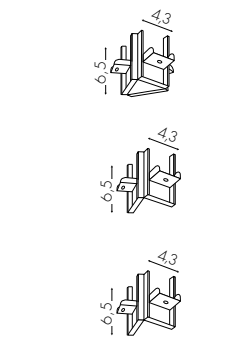

configurazione standard: / basic configuration: / Standard Konfiguration:

<b>120°</b> <b>1058KGYCOFBV</b> <b>1058KGYCDMBV</b>	Connettore angolare a 120° 3 lati 120° angle connector 3 sides 120°-Winkelverbinder 3-seitig	<input type="checkbox"/>
<b>120°</b> <b>1058KGECOFBV</b> <b>1058KGECDMBV</b>	Connettore angolare a 120° 2 lati 120° angle connector 2 sides 120°-Winkelverbinder 2-seitig	<input type="checkbox"/>
<b>90°</b> <b>1058KGACOFBV</b> <b>1058KGACDMBV</b>	Connettore angolare a 90° 2 lati 90° angle connector 2 sides 90°-Winkelverbinder 2-seitig	<input type="checkbox"/>