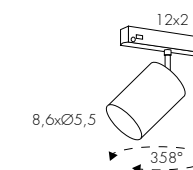

Finiture custom disponibili (verniciatura speciale a liquido)
Custom finishes available (special liquid coating)
Maßgeschneiderte Oberflächen erhältlich (spezielle Flüssiglackierung)

OV RV BR SV BY OC BF PL