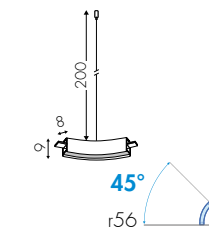

1106U45OFBVE2B 14W 1182m - 220V
1106U45DMBVE2B DALI (Push) - 14W 1182m - 220V

1106A45OFBVE2B 21W 1768m - 220V
1106A45DMBVE2B DALI (Push) - 21W 1768m - 220V

1106B45OFBVE2B 28W 2363m - 220V
1106B45DMBVE2B DALI (Push) - 28W 2363m - 220V

1106C45OFBVE2B 35W 3009m - 220V
1106C45DMBVE2B DALI (Push) - 35W 3009m - 220V

STANDARD: Composizione/composition/Komposition

A E19 UGR<19 Prism ○ C 4000K NE ☐

A Alimentatore Incorporato - Incorporated Power Supply - Eingebautes Netzteile

* 2363lm effettivi - effective - effektive con - with - mit **E2**
2777lm effettivi - effective - effektive con - with - mit **E19** ↻ +17,5%