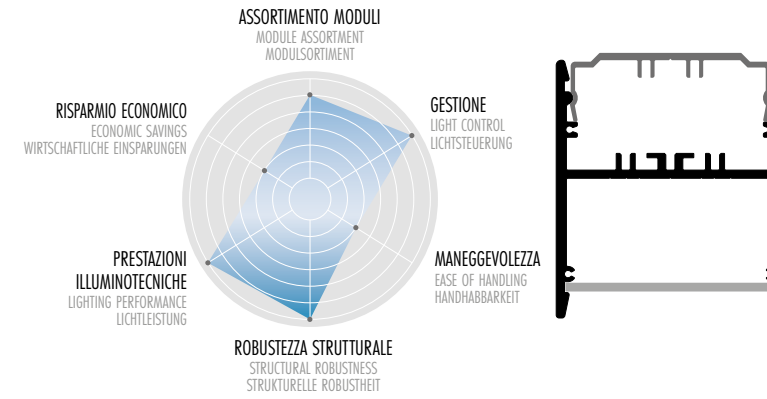

DIAGRAMMI RADAR POLAR DIAGRAMS LICHTSTÄRKEVERTEILUNGSKURVEN

ONDA