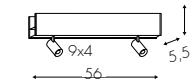

configurazione standard: / basic configuration: / Standard Konfiguration:

E2 Opale - Opal

B 3000K

3030AOFBVE2B 26W 2260lm* - 220V
3030ADMBVE2B DALI (Push) 26W 2260lm - 220V

3030BOFBVE2B 35W 3010lm - 220V
3030BDMBVE2B DALI (Push) 35W 3010lm - 220V

3030COFBVE2B 44W 3765lm - 220V
3030CDMBVE2B DALI (Push) 44W 3765lm - 220V

3030DOFBVE2B 53W 4515lm - 220V
3030DDMBVE2B DALI (Push) 53W 4515lm - 220V

3030EOFBVE2B 62W 5265lm - 220V
3030EDMBVE2B DALI (Push) 62W 5265lm - 220V

3030FOFBVE2B 70W 6020lm - 220V
3030FDMBVE2B DALI (Push) 70W 6020lm - 220V

3030GOFBVE2B 79W 6775lm - 220V
3030GDMBVE2B DALI (Push) 79W 6775lm - 220V

3030HOFBVE2B 88W 7525lm - 220V
3030HDMBVE2B DALI (Push) 88W 7525lm - 220V

3030LOFBVE2B 123W 10530lm - 220V
3030LDMBVE2B DALI (Push) 123W 10530lm - 220V

3030MOFBVE2B 158W 13550lm - 220V
3030MDMBVE2B DALI (Push) 158W 13550lm - 220V

3030NOFBVE2B 176W 15050lm - 220V
3030NDMBVE2B DALI (Push) 176W 15050lm - 220V

3030OOFBVE2B 212W 18060lm - 220V
3030ODMBVE2B DALI (Push) 212W 18060lm - 220V

3030POFBVE2B 246W 21070lm - 220V
3030PDMBVE2B DALI (Push) 246W 21070lm - 220V

3030QOFBVE2B 264W 22575lm - 220V
3030QDMBVE2B DALI (Push) 264W 22575lm - 220V

3030ROFBVE2B 317W 27090lm - 220V
3030RDMBVE2B DALI (Push) 317W 27090lm - 220V

E19 UGR<19 Prism

C 4000K

NE

5,8

TF Triac - Triac - Triac

A Alimentatore Incorporato - Incorporated Power Supply - Eingebautes Netzteile

* 2260lm effettivi - effective - effektive con - with - mit E2
2655lm effettivi - effective - effektive con - with - mit E19 +17,5%

Configura Configure / Konfigurieren

www.teamitaliailluminazione.it

Per **configurazioni custom** consultare il nostro sito.
For **bespoke custom configurations**, please refer to our website.
Für **Sonderanfertigungen** besuchen Sie unsere Website.