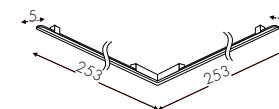

3113GGHOFBVE2B 112W 8610lm - 220V
3113GGHDMBVE2B DALI (Push) 112W 8610lm - 220V

● A 2700K ○ C 4000K

A Alimentatore Incorporato - Incorporated Power Supply - Eingebautes Netzteile

* 1910lm effettivi - effective - effektive con - with - mit E2

Configura Configure / Konfigurieren
www.teamitaliailluminazione.it

Per **configurazioni custom** consultare il nostro sito.
For **bespoke custom configurations**, please refer to our website.
Für **Sonderanfertigungen** besuchen Sie unsere Website.

● A 2700K ○ C 4000K

A Alimentatore Incorporato - Incorporated Power Supply - Eingebautes Netzteile

* 6700lm effettivi - effective - effektive con - with - mit E2

Configura Configure / Konfigurieren
www.teamitaliailluminazione.it

Per **configurazioni custom** consultare il nostro sito.
For **bespoke custom configurations**, please refer to our website.
Für **Sonderanfertigungen** besuchen Sie unsere Website.