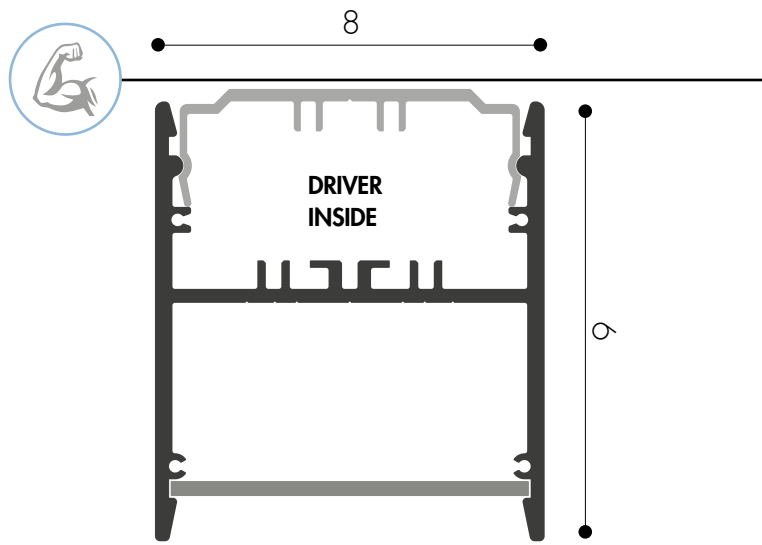

# MIRÓ

PAG. 36 80

- **Robusto per grandi installazioni** centri commerciali grandi saloni Hall
- **Moduli a SOSPENSIONE per sagome complesse** archi di cerchio 90°-45°.
- **Robust for large installations**, shopping centers, large halls
- **Suspensions Modules for complex shapes** 90°-45° circle arches
- **Stabil für große Installationen** Einkaufszentren, große Säle, Hallen
- **Pendelmodule für komplexe Formen** Kreisbogensegmente 90°-45°