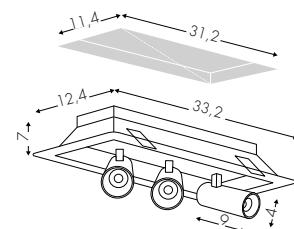

4033COFBV24B
4033CDMBV24B
4033CTFBV24B

3x7W 3x680lm - 220V
DALI (Push) - 3x7W 3x680lm - 220V
(Triac) 3x7W 3x680lm - 220V