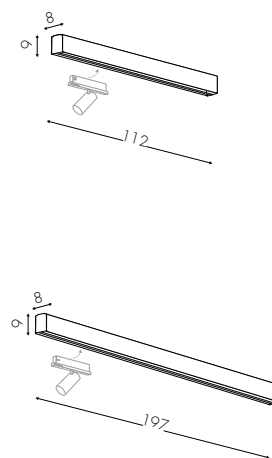

E2 Opale - Opal

B 3000K

BV

3114BLOFBVE2B
3114BLDMBVE2B

35W 3010lm - 220V
DALI (Push) 35W 3010lm - 220V

3114ELOFBVE2B
3114ELDMBVE2B

62W 5265lm - 220V
DALI (Push) 62W 5265lm - 220V

E19 UGR<19 Prism

C 4000K

NE