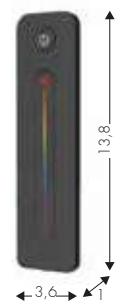

Max 8A
12/24VDC

9010SMARTMD

Dispositivo per la gestione di sorgenti led a luce monocromatica con Radiocomando.
Monochromatic Led light remote control.
Gerät für die Verwaltung von monochromatischem Led-Lichtquellen mit Fernsteuerung.

Max 2x5A
12/24VDC

9010SMARTCW

Dispositivo per la gestione di sorgenti led a luce calda/fredda con Radiocomando.
Twin-white Led light remote control.
Gerät für die Verwaltung von Led Quellen zum warm bis kalt Licht mit Fernsteuerung.

Max 3x4A
12/24VDC

9010SMARTRGB

Dispositivo per la gestione di sorgenti led a luce RGB con Radiocomando.
RGB led light remote control.
Gerät für die Verwaltung von RGB Led-Lichtquellen mit Fernsteuerung.

Dispositivi necessari/Necessary Devices/
Notwendige Geräte