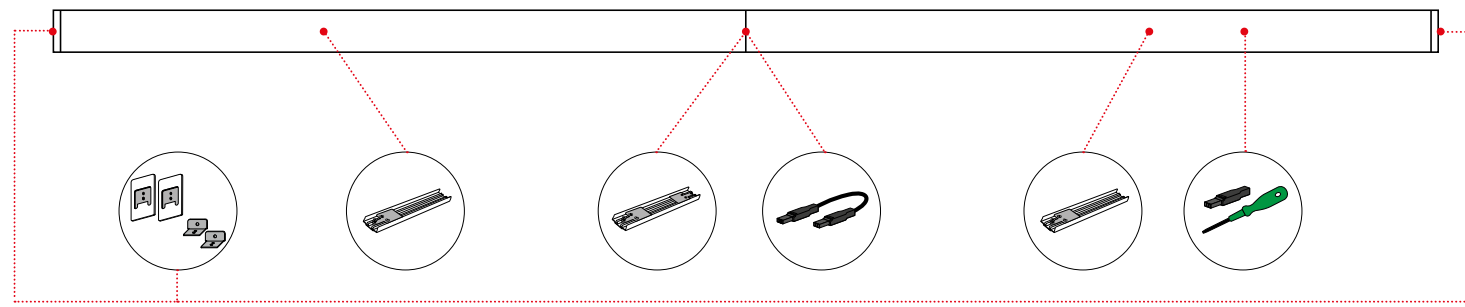

90103058KD

Kit di Sicurezza Doppio (1x)
Safety Kit double version (1x)
Doppelt Sicherheitsaus-Kit (1x)

90103058K

Kit di Sicurezza Singolo (1x)
Safety Kit single version (1x)
Einzel Sicherheitsaus-Kit (1x)

90103058GEOF

Giunto Elettrico 3 Poli ONOFF
Cable Connector 3 pole ONOFF
Elektrische Kupplung 3 pole ONOFF

90103058GEDM

Giunto Elettrico 5 Poli DALI
Cable Connector 5 pole DALI
Elektrische Kupplung 5 pole DALI

90103058KOF

Cacciavite + spina ONOFF
Screwdriver + ONOFF plug
Schraubendreher + Ein/Aus-Stecker ONOFF

90103058KDM

Cacciavite + spina Dali (PUSH)
Screwdriver + Dali (PUSH) plug
Schraubendreher + Ein/Aus-Stecker Dali (PUSH)

90103058T

Kit Testata (2x)
Head Kit (2x) - Endkappen Kit (2x)

→ Nelle composizioni da 3058L (394cm) a 3058R (1012cm)
gli accessori sono inclusi.
In compositions 3058L (394cm) to 3058R (1012cm) **the accessories are already included.**
Bei den Kompositionen 3058L (394cm) to 3058R (1012cm) **ist das Zubehör bereits enthalten.**