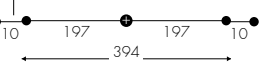

configurazione standard: / basic configuration: / Standard Konfiguration:

E28 Satinato
Frosted - Satinert BV

● B 3000K □

1055BOFBVE28B 35W 4000lm* - 220V
1055BDMBVE28B DALI (Push) 35W 4000lm - 220V

1055EOFBVE28B 63W 7050lm - 220V
1055EDMBVE28B DALI (Push) 63W 7050lm - 220V

1055GOFBVE28B 90W 10100lm - 220V
1055GDMBVE28B DALI (Push) 90W 10100lm - 220V

Testata 10cm
Head 10cm
Endkappen 10cm.

1055LOFBVE28B 123W 10530lm - 220V
1055LDMBVE28B DALI (Push) 123W 10530lm - 220V

1055MOFBVE28B 158W 13550lm - 220V
1055MDMBVE28B DALI (Push) 158W 13550lm - 220V

1055ROFBVE28B 317W 27090lm - 220V
1055RDMBVE28B DALI (Push) 317W 27090lm - 220V

Testate incluse - Headers included - Inklusive Header

STANDARD: Stand-Alone
CUSTOM: Composizione/composition/Komposition

● A 2700K NE

configurazione standard: / basic configuration: / Standard Konfiguration:

E28 Satinato - Frosted - Satinert
24° Ottica - Optic - Optik BV

● B 3000K □

1056BS1OFBVE28B 35W 4000lm* + 1x7W 1x680lm - 220V
1056BS1DMBVE28B DALI (Push) 35W 4000lm + 1x7W 1x680lm - 220V

1056ES2OFBVE28B 63W 7050lm + 2x7W 2x680lm - 220V
1056ES2DMBVE28B DALI (Push) 63W 7050lm + 2x7W 2x680lm - 220V

1056GS4OFBVE28B 90W 10100lm + 4x7W 4x680lm - 220V
1056GS4DMBVE28B DALI (Push) 90W 10100lm + 4x7W 4x680lm - 220V

Testate incluse - Headers included - Inklusive Header

● A 2700K NE

configurazione standard: / basic configuration: / Standard Konfiguration:

1055KGAOFBV Modulo non luminoso predisposizione On/Off - DALI
1055KGADMBV Non-illuminated module with On/Off DALI configuration
Nichtleuchtendes Modul mit On/Off - DALI Vorbereitung

1055KGT OFBV Modulo non luminoso predisposizione On/Off - DALI
1055KGTDMBV Non-illuminated module with On/Off DALI configuration
Nichtleuchtendes Modul mit On/Off - DALI Vorbereitung