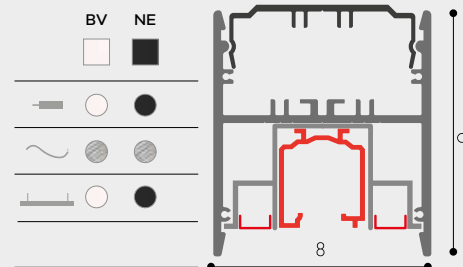

configurazione standard: / basic configuration: / Standard Konfiguration:

3114BOFBV

Modulo con binario trifase STUCCHI ONOFF
STUCCHI ONOFF three-phase track lighting module
STUCCHI ONOFF dreiphasiges Beleuchtungsmodul für Schienensysteme

3114BDMBV

Modulo con binario trifase STUCCHI DALI (Push)
STUCCHI DALI (Push) three-phase track lighting module
STUCCHI DALI (Push dreiphasiges Beleuchtungsmodul für Schienensysteme

3114EOFBV

Modulo con binario trifase STUCCHI ONOFF
STUCCHI ONOFF three-phase track lighting module
STUCCHI ONOFF dreiphasiges Beleuchtungsmodul für Schienensysteme

3114EDMBV

Modulo con binario trifase STUCCHI DALI (Push)
STUCCHI DALI (Push) three-phase track lighting module
STUCCHI DALI (Push dreiphasiges Beleuchtungsmodul für Schienensysteme

BV

NE

configurazione standard: / basic configuration: / Standard Konfiguration:

E2 Opale - Opal

B 3000K

BV

3114BLOFBVE2B
3114BLDMBVE2B

35W 3010lm - 220V
DALI (Push) 35W 3010lm - 220V

3114ELOFBVE2B
3114ELDMBVE2B

62W 5265lm - 220V
DALI (Push) 62W 5265lm - 220V

E19 UGR<19 Prism

C 4000K

NE

SPOT 220V **non inclusi** vedi pagina 152-153
SPOT 220V **not included** on pag. 152-153
SPOT 220V **nicht enthalten** auf den Seiten 152-153

Configura Configure / Konfigurieren

www.teamitaliailluminazione.it

Per **configurazioni custom** consultare il nostro sito.
For **bespoke custom configurations**, please refer to our website.
Für **Sonderanfertigungen** besuchen Sie unsere Website.