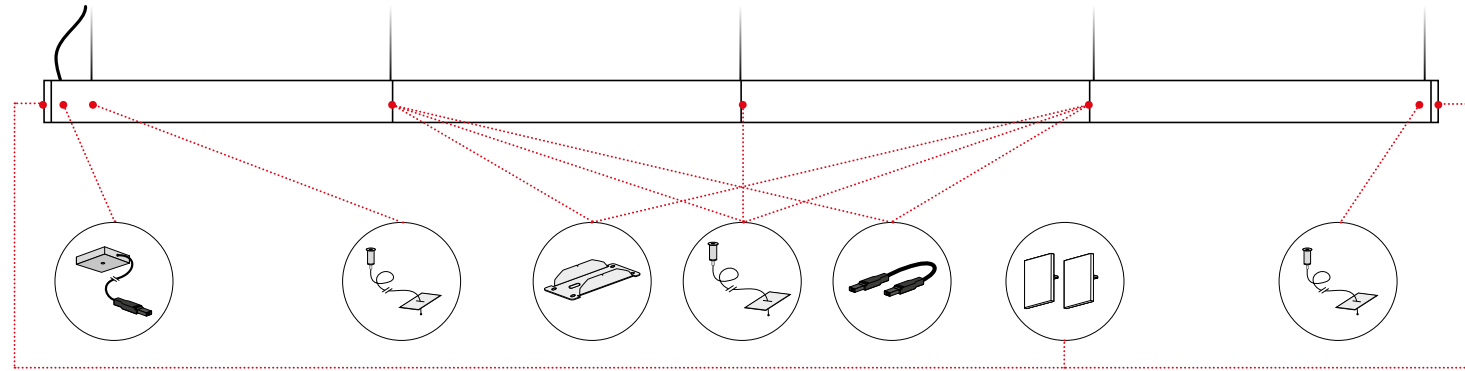

**Spotlight+Uplight**

<b>197cm</b>	<b>225cm</b>	<b>253cm</b>
1030S5	1030S6	1030S7

**New Darklight**

<b>112cm</b>	<b>197cm</b>
1110B	1110E

**New Darklight**

<b>112cm</b>	<b>140cm</b>	<b>168cm</b>	<b>197cm</b>	<b>225cm</b>	<b>253cm</b>
1111B	11113C	1111D	1111E	1111F	1111G

**Spot arretrato**

<b>112cm</b>	<b>196cm</b>	<b>253cm</b>
1046Z	1046A	1046B

**No-light**

<b>84cm</b>	<b>112cm</b>	<b>140cm</b>
1036A	1036B	1036C

**Geometrical element No-light**

<b>17x17cm</b>	<b>28x17cm</b>	<b>28x28cm</b>
1036KGA	1036KGT	1036KGC
<b>GIUNTO Y</b>	<b>GIUNTO 120°</b>	<b>GIUNTO 90°</b>
1036KGYC	1036KGEC	1036KGAC