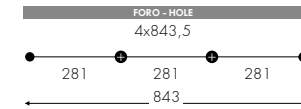

configurazione standard: / basic configuration: / Standard Konfiguration:

E2 Opale	B 3000K	BV
4037OBVE2B	148,5W 11485lm* - 24VDC	
4037PBVE2B	173W 13380lm - 24VDC	
4037QBVE2B	185W 14340lm - 24VDC	
4037RBVE2B	223W 17210lm - 24VDC	
4037KGABVE2B	25W 1905lm - 24VDC	
4037KGTBVE2B	19W 1430lm - 24VDC	
4037KGVBE2B	25W 1905lm - 24VDC	

DRIVER NOT INCLUDED

Opal E19 UGR<19 Prism C 4000K

NE

Alimentatore non incluso - Power Supply not included - Netzteile nicht inbegriffen
Alimentatori a pag. 228-229 - Drivers p. 228-229 - Netzteile p. 228-229

* 11485lm effettivi - effective - effektive con - with - mit E2
13495lm effettivi - effective - effektive con - with - mit E19 **+17,5%**

Configura Configure / Konfigurieren
www.teamitaliailluminazione.it

Per **configurazioni custom** consultare il nostro sito.
For **bespoke custom configurations**, please refer to our website.
Für **Sonderanfertigungen** besuchen Sie unsere Website.