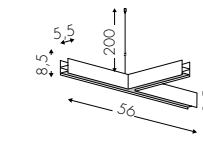

1030KGT OFBVE2B 26W 2277lm - 220V
1030KGTDMBVE2B DALI (Push) 26W 2277lm - 220V