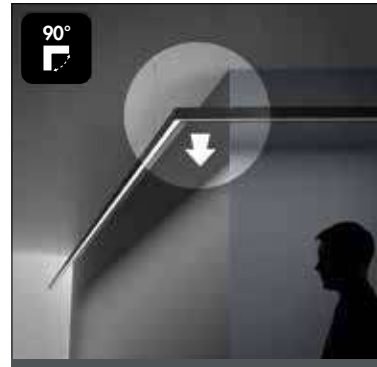

Mirò 41
downlight sospensione giunzione "L"
joint suspension - Abgehängtes Verbinder