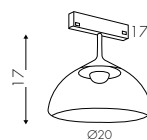

T064F48NTE2B

6.5W 800lm - 48V DC