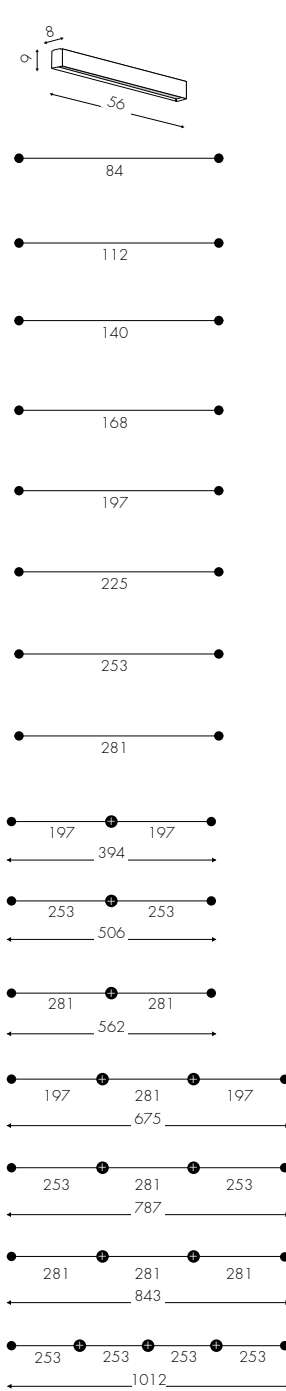

configurazione standard: / basic configuration: / Standard Konfiguration:

E2 Opale - Opal	B 3000K	BV
3106UOFBVE2B 3106UDMBVE2B	18W 1515lm* - 220V DALI (Push) 18W 1515lm - 220V	☐
3106AOFBVE2B 3106ADMBVE2B	26W 2260lm - 220V DALI (Push) 26W 2260lm - 220V	☐
3106BOFBVE2B 3106BDMBVE2B	35W 3010lm - 220V DALI (Push) 35W 3010lm - 220V	☐
3106COFBVE2B 3106CDMBVE2B	44W 3765lm - 220V DALI (Push) 44W 3765lm - 220V	☐
3106DOFBVE2B 3106DDMBVE2B	53W 4515lm - 220V DALI (Push) 53W 4515lm - 220V	☐
3106EOFBVE2B 3106EDMBVE2B	62W 5265lm - 220V DALI (Push) 62W 5265lm - 220V	☐
3106FOFBVE2B 3106FDMBVE2B	70W 6020lm - 220V DALI (Push) 70W 6020lm - 220V	☐
3106GOFBVE2B 3106GDMBVE2B	79W 6775lm - 220V DALI (Push) 79W 6775lm - 220V	☐
3106HOFBVE2B 3106HDMBVE2B	88W 7525lm - 220V DALI (Push) 88W 7525lm - 220V	☐
3106LOFBVE2B 3106LDMBVE2B	123W 10530lm - 220V DALI (Push) 123W 10530lm - 220V	☐
3106MOFBVE2B 3106MDMBVE2B	158W 13550lm - 220V DALI (Push) 158W 13550lm - 220V	☐
3106NOFBVE2B 3106NDMBVE2B	176W 15050lm - 220V DALI (Push) 176W 15050lm - 220V	☐
3106OOFBVE2B 3106ODMBVE2B	212W 18060lm - 220V DALI (Push) 212W 18060lm - 220V	☐
3106POFBVE2B 3106PDMBVE2B	246W 21070lm - 220V DALI (Push) 246W 21070lm - 220V	☐
3106QOFBVE2B 3106QDMBVE2B	264W 22575lm - 220V DALI (Push) 264W 22575lm - 220V	☐
3106ROFBVE2B 3106RDMBVE2B	317W 27090lm - 220V DALI (Push) 317W 27090lm - 220V	☐

E19 UGR<19 Prism C 4000K

NE