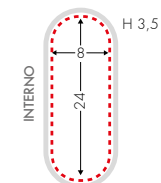

Rosoni ovali per alimentatori (non inclusi)
Oval rosettes for power supplies (not included)
Ovale Rosetten für Netzteile (nicht enthalten)

AM004A 35x15 H4,5

AM004B 26,5x10,5 H4,5

Spazio interno
Internal area - Innenbereich

Rosoni quadrati per collegamenti elettrici
Square rosettes for electrical connections
Quadratische Rosetten für elektrische Anschlüsse

AM002A 8x6 H3