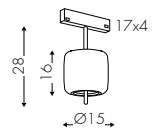

T3083A48BVE2B 6,5W 1000lm - 48V DC