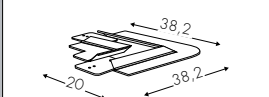

1055KGAOFBV Modulo non luminoso predisposizione On/Off - DALI
1055KGADMBV Non-illuminated module with On/Off DALI configuration
Nichtleuchtendes Modul mit On/Off - DALI Vorbereitung

1055KGT OFBV Modulo non luminoso predisposizione On/Off - DALI
1055KGTDMBV Non-illuminated module with On/Off DALI configuration
Nichtleuchtendes Modul mit On/Off - DALI Vorbereitung

1055KGCT OFBV Modulo non luminoso predisposizione On/Off - DALI
1055KGCDBV Non-illuminated module with On/Off DALI configuration
Nichtleuchtendes Modul mit On/Off - DALI Vorbereitung

NE

A Alimentatore Incorporato - Incorporated Power Supply - Eingebautes Netzteil

* 4000lm effettivi - effective - effektive con - with - mit **E28**

Configura Configure / Konfigurieren
www.teamitaliailluminazione.it

Per **configurazioni custom** consultare il nostro sito.
For **bespoke custom configurations**, please refer to our website.
Für **Sonderanfertigungen** besuchen Sie unsere Website.

A Alimentatore Incorporato - Incorporated Power Supply - Eingebautes Netzteil

* 4000lm effettivi - effective - effektive con - with - mit **E28**

Configura Configure / Konfigurieren
www.teamitaliailluminazione.it

Per **configurazioni custom** consultare il nostro sito.
For **bespoke custom configurations**, please refer to our website.
Für **Sonderanfertigungen** besuchen Sie unsere Website.