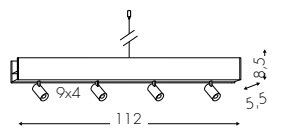

1030S3OFBV24B Spot 3x7W 3x680lm - 220V
1030S3DMBV24B DALI (Push) Spot 3x7W 3x680lm - 220V

1030S4OFBV24B Spot 4x7W 4x680lm - 220V
1030S4DMBV24B DALI (Push) Spot 4x7W 4x680lm - 220V

STANDARD: Composizione/composition/Komposition