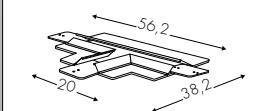

1055KGAOFBV Modulo non luminoso predisposizione On/Off - DALI
1055KGADMBV Non-illuminated module with On/Off DALI configuration
Nichtleuchtendes Modul mit On/Off - DALI Vorbereitung

1055KGT OFBV Modulo non luminoso predisposizione On/Off - DALI
1055KGTDMBV Non-illuminated module with On/Off DALI configuration
Nichtleuchtendes Modul mit On/Off - DALI Vorbereitung

1055KGCT OFBV Modulo non luminoso predisposizione On/Off - DALI
1055KGCDBV Non-illuminated module with On/Off DALI configuration
Nichtleuchtendes Modul mit On/Off - DALI Vorbereitung

NE

A Alimentatore Incorporato - Incorporated Power Supply - Eingebautes Netzteil

* 4000lm effettivi - effective - effektive con - with - mit **E28**

Configura Configure / Konfigurieren
www.teamitaliailluminazione.it

Per **configurazioni custom** consultare il nostro sito.
For **bespoke custom configurations**, please refer to our website.
Für **Sonderanfertigungen** besuchen Sie unsere Website.

A Alimentatore Incorporato - Incorporated Power Supply - Eingebautes Netzteil

* 4000lm effettivi - effective - effektive con - with - mit **E28**

Configura Configure / Konfigurieren
www.teamitaliailluminazione.it

Per **configurazioni custom** consultare il nostro sito.
For **bespoke custom configurations**, please refer to our website.
Für **Sonderanfertigungen** besuchen Sie unsere Website.