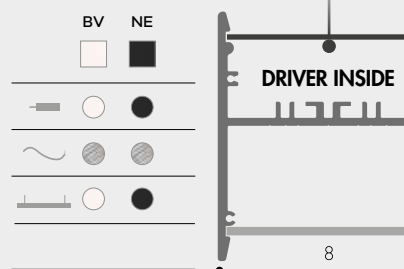

A Alimentatore Incorporato - Incorporated Power Supply - Eingebautes Netzteil
TF Triac - Triac - Triac

* 3010lm effettivi - effective - effektive con - with - mit **E2**
3540lm effettivi - effective - effektive con - with - mit **E19** +17,5%

Configura Configure / Konfigurieren
www.teamitaliailluminazione.it

Per **configurazioni custom** consultare il nostro sito.
For **bespoke custom configurations**, please refer to our website.
Für **Sonderanfertigungen** besuchen Sie unsere Website.

E19 UGR<19 Prism

● C 4000K

NE

A Alimentatore Incorporato - Incorporated Power Supply - Eingebautes Netzteil

* 10530lm effettivi - effective - effektive con - with - mit **E2**
12373lm effettivi - effective - effektive con - with - mit **E19** +17,5%

Configura Configure / Konfigurieren
www.teamitaliailluminazione.it

Per **configurazioni custom** consultare il nostro sito.
For **bespoke custom configurations**, please refer to our website.
Für **Sonderanfertigungen** besuchen Sie unsere Website.