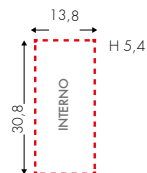

9010L 34,5x14,5 H5,6