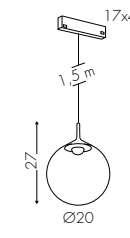

configurazione standard: / basic configuration: / Standard Konfiguration:

E2 Opale - Opal ● **B 3000K** NT

T073A48NTE2B 6.5W 800lm* - 48V DC

T073F48NTE2B 6.5W 800lm - 48V DC

C02F Servizio di accensione differenziata
Alternate Lighting Activation Service
Dienst für differenziertes Einschalten

Alimentatore non incluso - Power Supply not included - Netzteile nicht enthalten

* 800lm effettivi - effective - effektive con - with - mit **E2**

Configura Configure / Konfigurieren
www.teamitaliailluminazione.it

Per **configurazioni custom** consultare il nostro sito.
For **bespoke custom configurations**, please refer to our website.
Für **Sonderanfertigungen** besuchen Sie unsere Website.