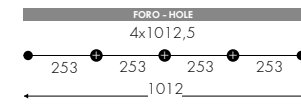

configurazione standard: / basic configuration: / Standard Konfiguration:

E2 Opale	B 3000K	BV
4037OBVE2B	148,5W 11485lm* - 24VDC	
4037PBVE2B	173W 13380lm - 24VDC	
4037QBVE2B	185W 14340lm - 24VDC	
4037RBVE2B	223W 17210lm - 24VDC	
4037KGABVE2B	25W 1905lm - 24VDC	
4037KGTBVE2B	19W 1430lm - 24VDC	
4037KGVBE2B	25W 1905lm - 24VDC	

DRIVER NOT INCLUDED

Opal E19 UGR<19 Prism C 4000K

NE

Alimentatore non incluso - Power Supply not included - Netzteile nicht inbegriffen
Alimentatori a pag. 228-229 - Drivers p. 228-229 - Netzteile p. 228-229

* 11485lm effettivi - effective - effektive con - with - mit E2
13495lm effettivi - effective - effektive con - with - mit E19 **+17,5%**

Configura Configure / Konfigurieren
www.teamitaliailluminazione.it

Per **configurazioni custom** consultare il nostro sito.
For **bespoke custom configurations**, please refer to our website.
Für **Sonderanfertigungen** besuchen Sie unsere Website.