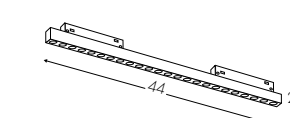

configurazione standard: / basic configuration: / Standard Konfiguration:

E19 Prismatizzato - Prism ☐ B 3000K ☐ BV
T021F48BVE19B 10W - 900lm - 48V DC

T021G48BVE19B 20W - 1800lm - 48V DC

C02F Servizio di accensione differenziata
Alternate Lighting Activation Service
Dienst für differenziertes Einschalten

BV NE