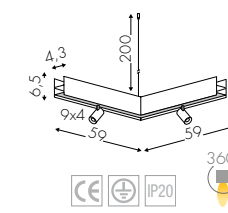

24° Ottica - Optic - Optik	B 3000K	BV
1058KGAS OFBV24B 1058KGAS DMBV24B	Spot 2x7W 2x680lm - 220V DALI (Push) Spot 2x7W 2x680lm* - 220V	☐
	☐ C 4000K	☐ NE

configurazione standard: / basic configuration: / Standard Konfiguration: