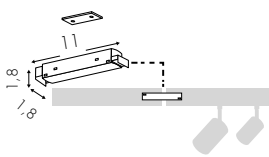

9074P48I Giunto elettro meccanico lineare
Linear electromechanical joint
Lineares elektromechanisches Gelenk