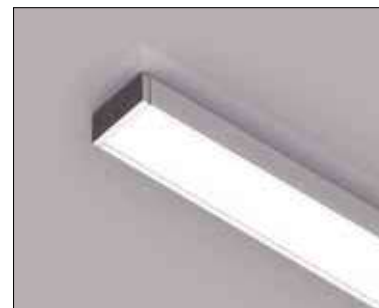

# Profili/Profiles/Profile

**Universali/Universal/Universal**

**Profilo orientabile 360°** 188  
Ø29mm [100-250cm]

**Profilo angolare** 189  
L18,5xH18,5mm [100-250cm]

**Profilo basic** 190  
L19xH10mm [100-300cm]