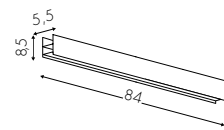

configurazione standard: / basic configuration: / Standard Konfiguration:

1. **3036AOFBV*** Modulo non luminoso
   No light element - Nichtleuchtendes Modul
2. **3036ADMBV**
3. **3036BOFBV*** Modulo non luminoso
   No light element - Nichtleuchtendes Modul
4. **3036BDMBV**
5. **3036COFBV*** Modulo non luminoso
   No light element - Nichtleuchtendes Modul
6. **3036CDMBV**