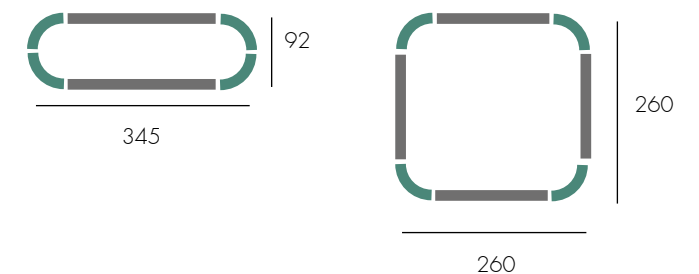

- **Ottimizzato per postazioni di lavoro** disponibile anche per linee fino a 10 mt.
- **Meno materiali, consumi e costi** ottimizzazione e corpo + compatto
- **Optimized for workstations** also available for lines up to 10 meters
- **Less materials, consumption, and costs** Optimization and more + compact body
- **Optimiert für Arbeitsplätze** auch für Linien bis zu 10 Metern erhältlich
- **Weniger Materialien, Energieverbrauch und Kosten** Optimierung und kompakterer Körper

- **Essenziale ed economico 24V** driver remoto unico per linee lunghe
- **Semplice ma flessibile** disponibile 1 elemento curvo con configurazioni pronte
- **Essential and economical 24V** single remote driver for long lines
- **Simple yet flexible** one curved element available with ready configurations available
- **Essenziell und kostengünstig 24V** ein einziger Remote-Treiber für lange Linien
- **Einfach aber flexibel** gebogenes Element verfügbar fertige Konfigurationen erhältlich