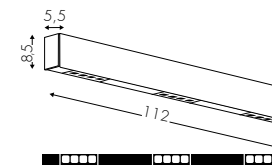

configurazione standard: / basic configuration: / Standard Konfiguration:

Ottica
Optic - Optik UGR17 ● B 3000K   BV

3111BOFBVE17B 35W 3540lm* - 220V
3111BDMBVE17B DALI (Push) 35W 3540lm - 220V

3111COFBVE17B 44W 4425lm - 220V
3111CDMBVE17B DALI (Push) 44W 4425lm - 220V

3111DOFBVE17B 53W 5310lm - 220V
3111DDMBVE17B DALI (Push) 53W 5310lm - 220V

3111EOFBVE17B 62W 6195lm - 220V
3111EDMBVE17B DALI (Push) 62W 6195lm - 220V

3111FOFBVE17B 70W 7080lm - 220V
3111FDMBVE17B DALI (Push) 70W 7080lm - 220V

3111GOFBVE17B 79W 7965lm - 220V
3111GDMBVE17B DALI (Push) 79W 7965lm - 220V

3111HOFBVE17B 88W 7525lm - 220V
3111HDMBVE17B DALI (Push) 88W 7525lm - 220V

3110BOFBVE17B 3x6,5W 3x760lm
3110BDMBVE17B DALI (Push) - 3x6,5W 3x760lm - 220V

3110EOFBVE17B 5x6,5W 5x760lm - 220V
3110EDMBVE17B DALI (Push) - 5x6,5W 5x760lm - 220V

STANDARD: Stand-Alone
CUSTOM: Composizione/composition/Komposition

C 4000K

NE

A Alimentatore Incorporato - Incorporated Power Supply - Eingebautes Netzteil

* 3540lm effettivi - effective - effektive con - with - mit UGR 17

Configura Configure / Konfigurieren
www.teamitaliailluminazione.it

Per **configurazioni custom** consultare il nostro sito.
For **bespoke custom configurations**, please refer to our website.
Für **Sonderanfertigungen** besuchen Sie unsere Website.