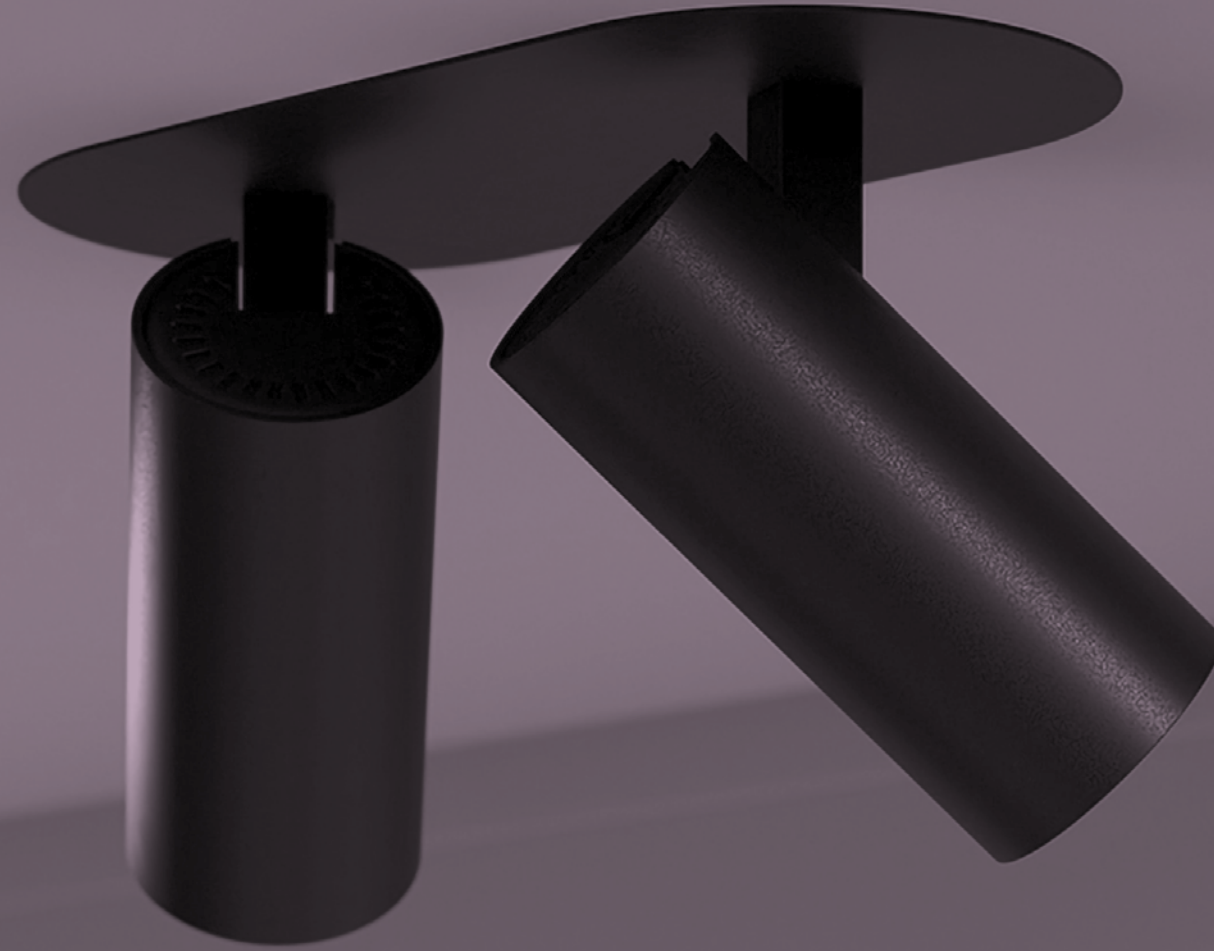

Incassi Spot  
Recessed Spotlights  
Einbau-Spots

Incasso/Recessed/Einbauchte

**Expo** Ø17-18W / Ø24-25W **128**  
orientabile cartongesso - Adjustable for Plasterboard  
Schwenkbar für Gipskarton

**Focus Round** Ø6 - 7W **129**  
orientabile cartongesso - Adjustable for Plasterboard  
Schwenkbar für Gipskarton