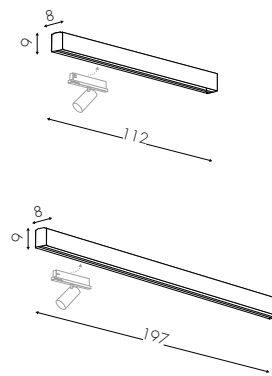

configurazione standard: / basic configuration: / Standard Konfiguration:

3114BOFBV

Modulo con binario trifase STUCCHI ONOFF
STUCCHI ONOFF three-phase track lighting module
STUCCHI ONOFF dreiphasiges Beleuchtungsmodul für Schienensysteme

3114BDMBV

Modulo con binario trifase STUCCHI DALI (Push)
STUCCHI DALI (Push) three-phase track lighting module
STUCCHI DALI (Push dreiphasiges Beleuchtungsmodul für Schienensysteme

3114EOFBV

Modulo con binario trifase STUCCHI ONOFF
STUCCHI ONOFF three-phase track lighting module
STUCCHI ONOFF dreiphasiges Beleuchtungsmodul für Schienensysteme

3114EDMBV

Modulo con binario trifase STUCCHI DALI (Push)
STUCCHI DALI (Push) three-phase track lighting module
STUCCHI DALI (Push dreiphasiges Beleuchtungsmodul für Schienensysteme

BV

NE

configurazione standard: / basic configuration: / Standard Konfiguration: