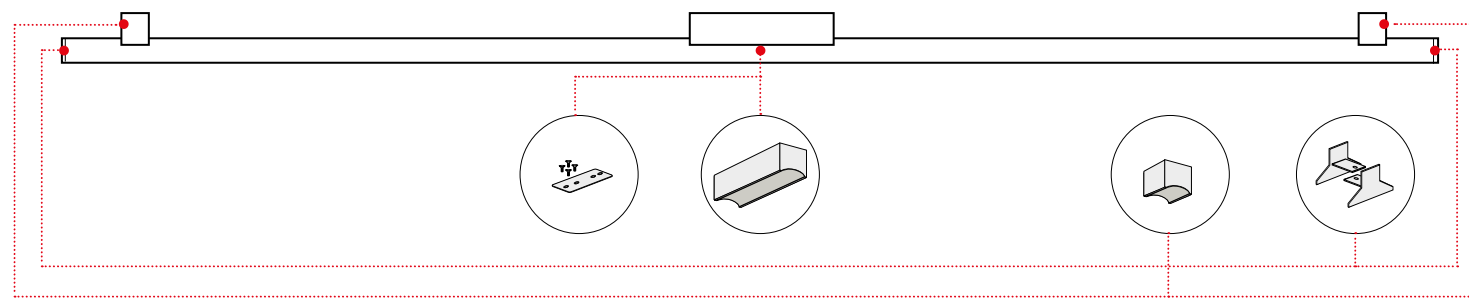

AM3113KAOF

Kit alimentazione 150W OnOff
Power supply kit - Netzteile Kit

AM3113KADM

Kit alimentazione 150W Dali (PUSH)
Power supply kit - Netzteile Kit

AM3113SP

Staffa a plafone (1x)
Seiling mounting bracket (1x)
Deckenbefestigungsbügel (1x)

AM3113KT

Kit Testata (2x)
Head Kit (2x) - Endkappen Kit (2x)

AM3113GM

Giunto Meccanico
Mechanical Coupling - Mechanisches Gelenk

→ Nelle composizioni da 3113L (394cm) a 3113M (506cm)
gli accessori sono inclusi.
In compositions 3113L (394cm) to 3113M (506cm) **the accessories are already included.**
Bei den Kompositionen 3113L (394cm) to 3113M (506cm) **ist das Zubehör bereits enthalten.**