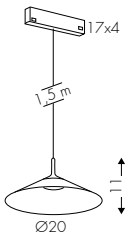

configurazione standard: / basic configuration: / Standard Konfiguration:

E19 Prismatico - Prism ● **B 3000K** ON

T071A48ONE19B 6.5W 800lm* - 48V DC

T071B48ONE19B 6.5W 800lm - 48V DC

T071F48ONE19B 6.5W 800lm - 48V DC

T071G48ONE19B 6.5W 800lm - 48V DC

C02F Servizio di accensione differenziata
Alternate Lighting Activation Service
Dienst für differenziertes Einschalten

Alimentatore non incluso - Power Supply not included - Netzteile nicht enthalten

* 800lm effettivi - effective - effektive con - with - mit **E19**

Configura Configure / Konfigurieren
www.teamitaliailluminazione.it

Per **configurazioni custom** consultare il nostro sito.
For **bespoke custom configurations**, please refer to our website.
Für **Sonderanfertigungen** besuchen Sie unsere Website.