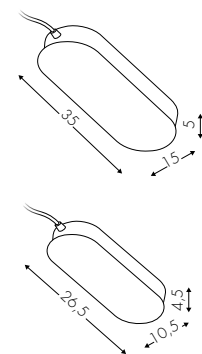

configurazione standard: / basic configuration: / Standard Konfiguration:

Rosoni circolari per collegamenti elettrici
Circular rosettes for electrical connections
Runde Rosetten für elektrische Verbindungen

AM003A Ø5 H3,5

AM003H Ø12 H2,5

AM003I4 Ø8,3 / Ø1 H2,5

AM10A Ø8 da incasso - recessed - einbau

Rosoni circolari per alimentatori (non inclusi)
Circular rosettes for power supplies (not included)
Runde Rosetten für Netzteile (nicht enthalten)

AM003D Ø50 H4,5

AM003E1 Ø30 H4

Rosoni ovali per alimentatori (non inclusi)
Oval rosettes for power supplies (not included)
Ovale Rosetten für Netzteile (nicht enthalten)

AM004A 35x15 H4,5

AM004B 26,5x10,5 H4,5

Spazio interno
Internal area - Innenbereich

Rosoni quadrati per collegamenti elettrici
Square rosettes for electrical connections
Quadratische Rosetten für elektrische Anschlüsse

AM002A 8x6 H3

Rosoni quadrati per alimentatori
Square rosettes for power supplies
Quadratische Rosetten für Netzteile

Spazio interno
Internal area - Innenbereich

9010XS 29,5x8,7 H3,5

9010M 34,5x10,5 H5,5

9010L 34,5x14,5 H5,6

9010S40 40,2x7,2 H3,3

9010XL 40,2x17,9 H3,5