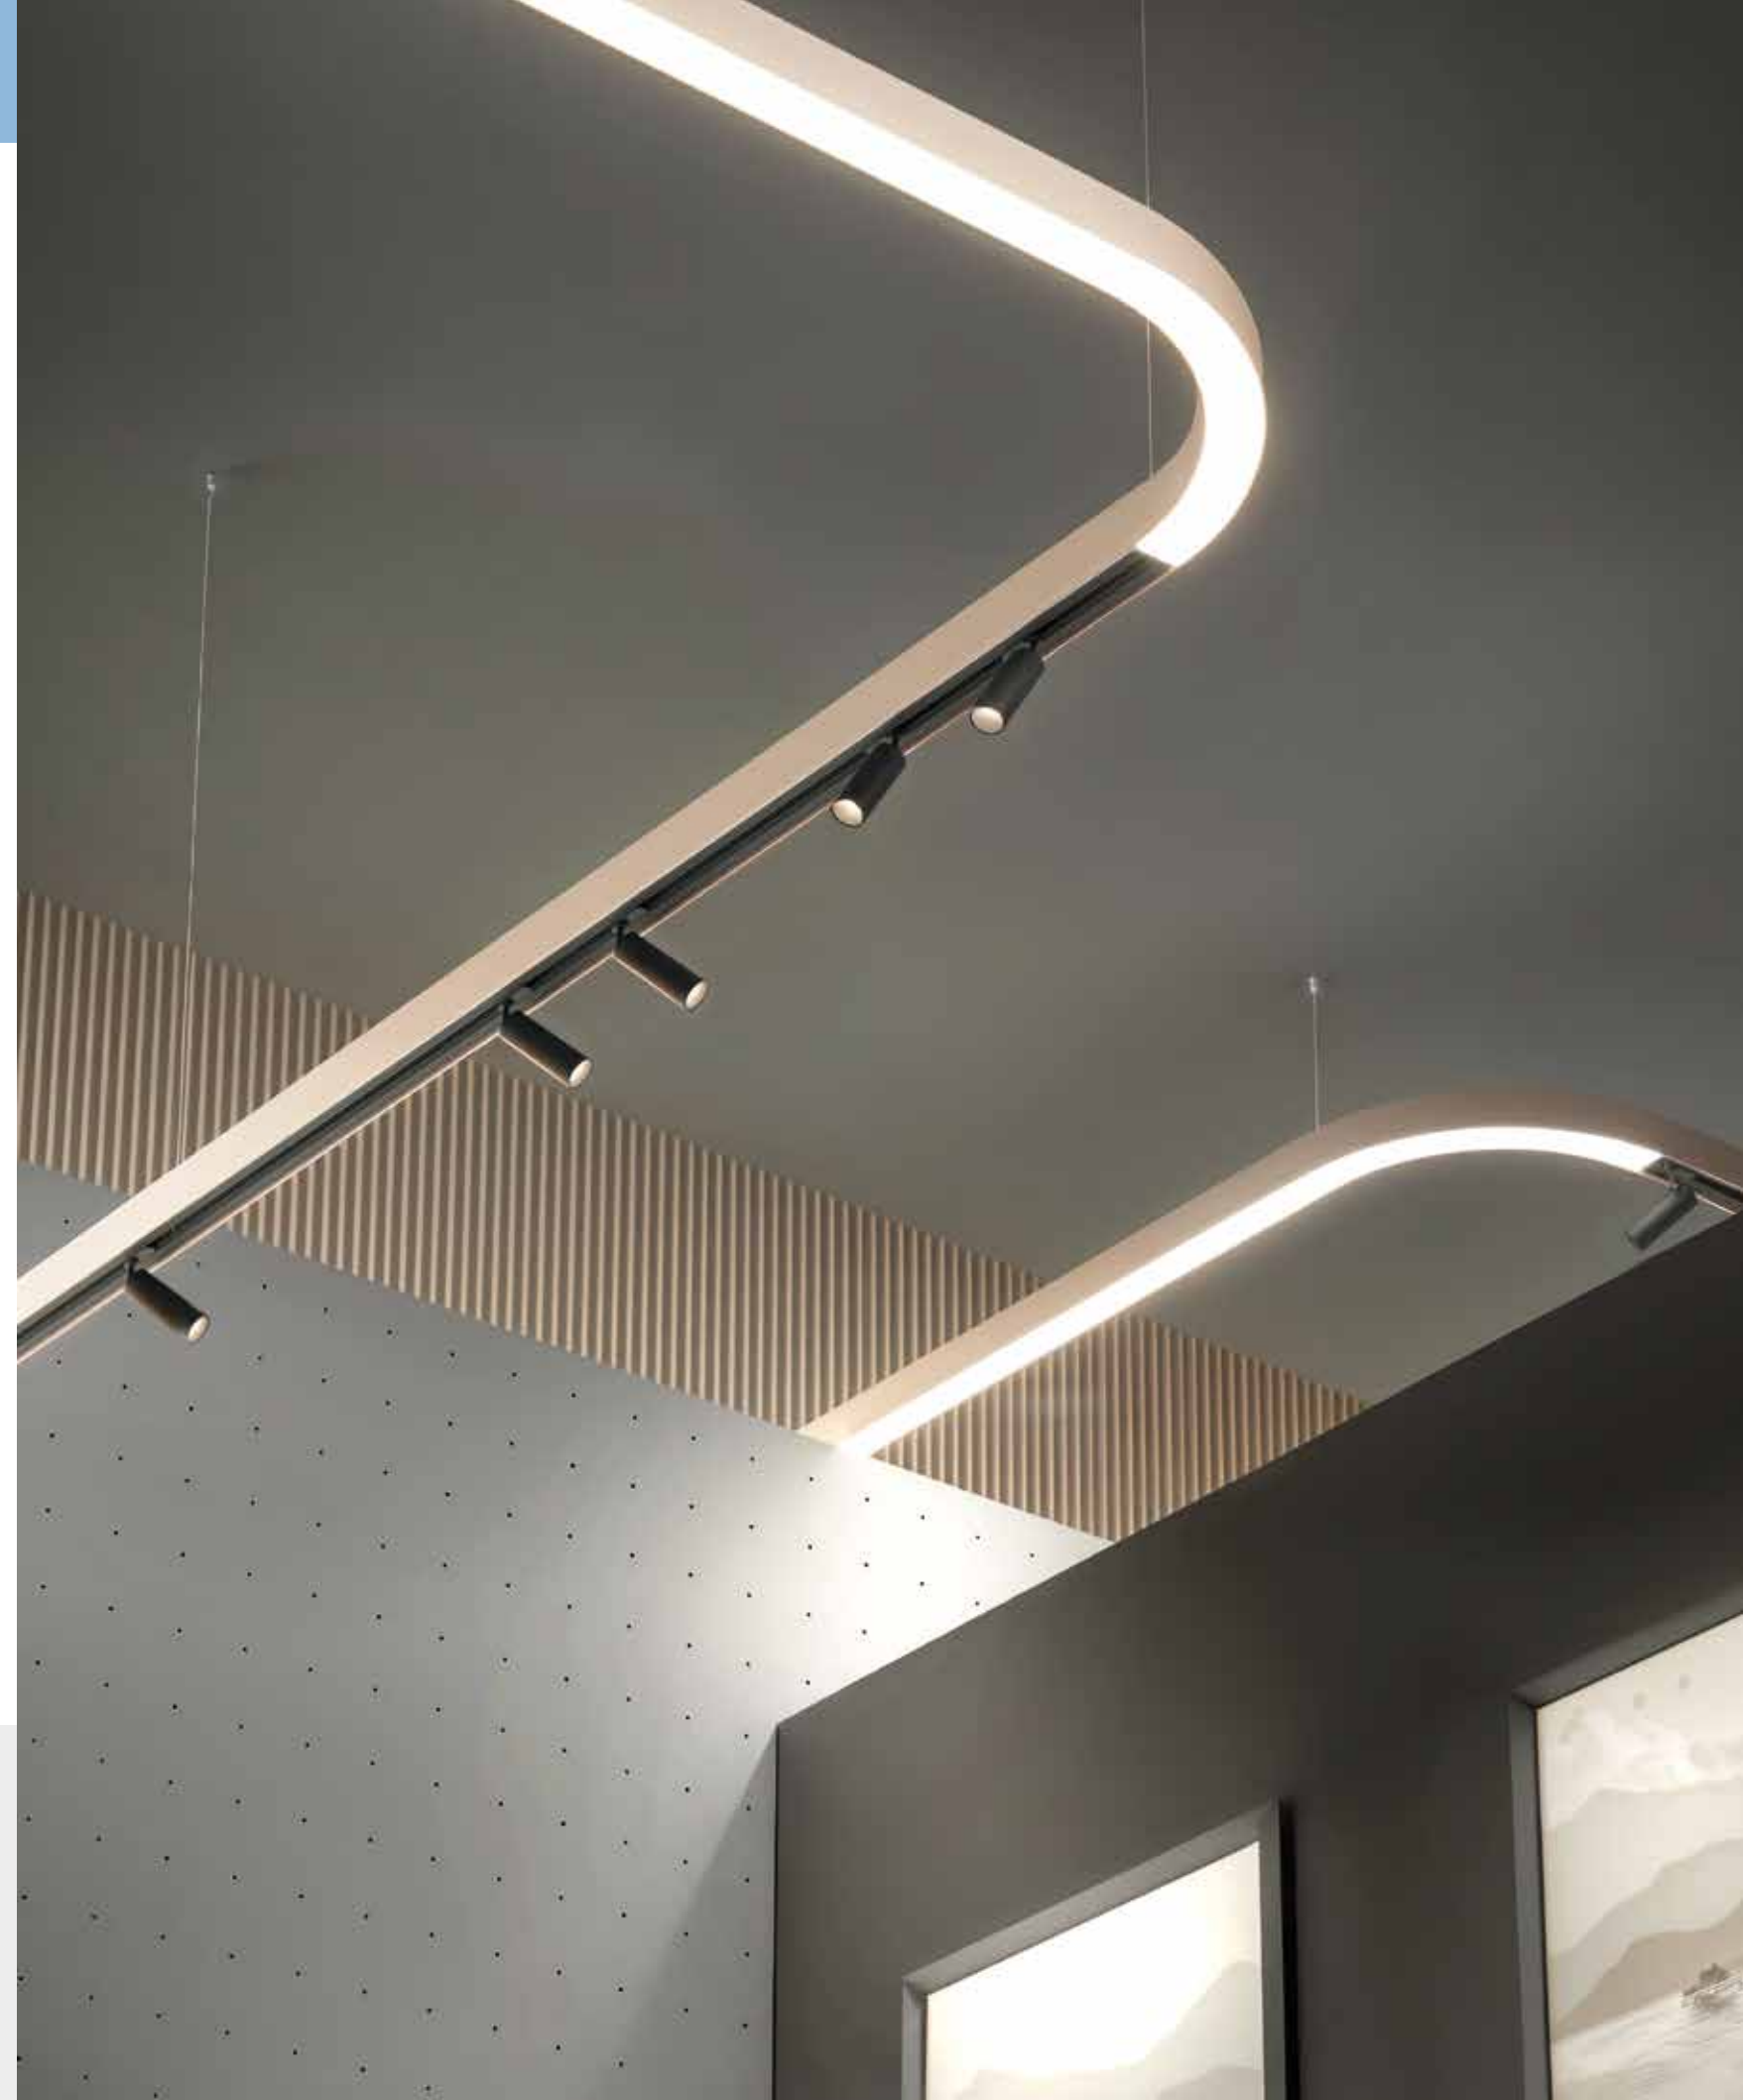

SPOT 220V **non inclusi** vedi pagina 152-153
SPOT 220V **not included** on pag. 152-153
SPOT 220V **nicht enthalten** auf den Seiten 152-153

Configura Configure / Konfigurieren
www.teamitaliailluminazione.it

Per **configurazioni custom** consultare il nostro sito.
For **bespoke custom configurations**, please refer to our website.
Für **Sonderanfertigungen** besuchen Sie unsere Website.