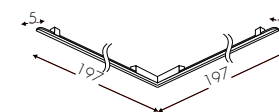

3113EEHOFBVE2B 88W 6700lm - 220V
3113EEHDMBVE2B DALI (Push) 88W 6700lm - 220V