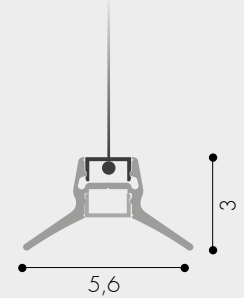

configurazione standard: / basic configuration: / Standard Konfiguration:

E2 Opale - Opal ● **B** 3000K **BV**

1113BOFBVE2B 25W 1910lm*+15W 950lm - 220V
1113BDMBVE2B DALI (Push) 25W 1910lm+15W 950lm - 220V
1113BTFBVE2B (Triac) 25W 1910lm+15W 950lm - 220V

1113EOFBVE2B 44W 3350lm+22W 1680lm - 220V
1113EDMBVE2B DALI (Push) 44W 3350lm+22W 1680lm - 220V
1113ETFBVE2B (Triac) 44W 3350lm+22W 1680lm - 220V

1113GOFBVE2B 56W 4305lm+28W 2150lm - 220V
1113GDMBVE2B DALI (Push) 56W 4305lm+28W 2150lm - 220V
1113GTFBVE2B (Triac) 56W 4305lm+28W 2150lm - 220V

1113LOFBVE2B 88W 6700lm+42W 3350lm - 220V
1113LDMBVE2B DALI (Push) 88W 6700lm+42W 3350lm - 220V
1113LTFBVE2B (Triac) 88W 6700lm+42W 3350lm - 220V

1113MOFBVE2B 112W 8610lm+58W 4300lm - 220V
1113MDMBVE2B DALI (Push) 112W 8610lm+58W 4300lm - 220V
1113MTFBVE2B (Triac) 112W 8610lm+58W 4300lm - 220V

● **A** 2700K C 4000K **NE**

ACCESSORI E RICAMBI Accessories and spare parts - Zubehör und ersatzteile

AM1113KS Kit Sospensione (1x)
Suspension Kit (1x) - Aufhängungssatz (1x)

AM1113GM Giunto Meccanico
Mechanical Coupling - Mechanisches Gelenk

AM1113KT Kit Testata (2x)
Head kit(2x) - Endkappen kit (2x)

AM1113C Connessione multilampada
Multi-lamp connection - Multi-Lampen-Anschluss

TF Triac - Triac - Triac
A Alimentatore nel rosone - Power Supply inside the ceiling rose - Netzteile in der Deckendose

* 1910lm effettivi - effective - effektive con - with - mit **E2**

Configura Configure / Konfigurieren
www.teamitaliailluminazione.it

Per **configurazioni custom** consultare il nostro sito.
For **bespoke custom configurations**, please refer to our website.
Für **Sonderanfertigungen** besuchen Sie unsere Website.