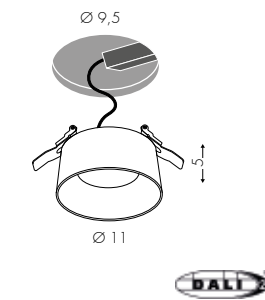

configurazione standard: / basic configuration: / Standard Konfiguration:

E28 Satinato - Satin - Satiniert ☐ B 3000K ☐ BV

4018MDMBVE28B DALI (Push) - 17W 1500lm - 220V

☐ C 4000K ☐ NE

- TF Triac - Triac - Triac
- A Alimentatore Incorporato - Incorporated Power Supply - Eingebautes Netzteil
- A↑ Alimentatore Incluso in remoto - Included Power Supply in remote - Fernspeisung enthalten

* 1500lm effettivi - effective - effektive con - with - mit E28