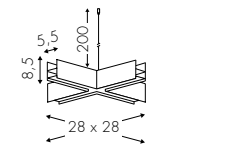

+ **1036KGC OFBV*** Modulo non luminoso
No light element - Nichtleuchtendes Modul
1036KGCDMBV