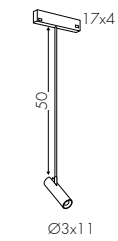

T039B48BV24B 3W 360lm - 350mA - 48V DC