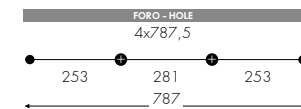

configurazione standard: / basic configuration: / Standard Konfiguration:

E2 Opale	B 3000K	BV
4037OBVE2B	148,5W 11485lm* - 24VDC	
4037PBVE2B	173W 13380lm - 24VDC	
4037QBVE2B	185W 14340lm - 24VDC	
4037RBVE2B	223W 17210lm - 24VDC	
4037KGABVE2B	25W 1905lm - 24VDC	
4037KGTBVE2B	19W 1430lm - 24VDC	
4037KGVBE2B	25W 1905lm - 24VDC	

DRIVER NOT INCLUDED

Opal E19 UGR<19 Prism C 4000K

NE

Alimentatore non incluso - Power Supply not included - Netzteile nicht inbegriffen
Alimentatori a pag. 228-229 - Drivers p. 228-229 - Netzteile p. 228-229

* 11485lm effettivi - effective - effektive con - with - mit E2
13495lm effettivi - effective - effektive con - with - mit E19 **+17,5%**

Configura Configure / Konfigurieren
www.teamitaliailluminazione.it

Per **configurazioni custom** consultare il nostro sito.
For **bespoke custom configurations**, please refer to our website.
Für **Sonderanfertigungen** besuchen Sie unsere Website.