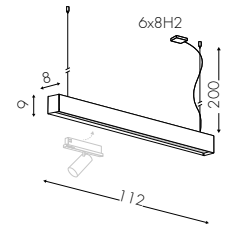

configurazione standard: / basic configuration: / Standard Konfiguration:

1114BOFBV

Modulo con binario trifase STUCCHI ONOFF
STUCCHI ONOFF three-phase track lighting module
STUCCHI ONOFF dreiphasiges Beleuchtungsmodul für Schienensysteme

BV ☐

1114BDMBV

Modulo con binario trifase STUCCHI DALI (Push)
STUCCHI DALI (Push) three-phase track lighting module
STUCCHI DALI (Push) dreiphasiges Beleuchtungsmodul für Schienensysteme

1114EOFBV

Modulo con binario trifase STUCCHI ONOFF
STUCCHI ONOFF three-phase track lighting module
STUCCHI ONOFF dreiphasiges Beleuchtungsmodul für Schienensysteme

1114EDMBV

Modulo con binario trifase STUCCHI DALI (Push)
STUCCHI DALI (Push) three-phase track lighting module
STUCCHI DALI (Push) dreiphasiges Beleuchtungsmodul für Schienensysteme

NE ☐

configurazione standard: / basic configuration: / Standard Konfiguration:

E2 Opale - Opal

☐ B 3000K

BV ☐

1114BLOFBVE2B
1114BLDMBVE2B

35W 3010lm - 220V
DALI (Push) 35W 3010lm - 220V

1114ELOFBVE2B
1114ELDMBVE2B

62W 5265lm - 220V
DALI (Push) 62W 5265lm - 220V

NE ☐

STANDARD: Stand-Alone
CUSTOM: Composizione/composition/Komposition

E19 UGR<19 Prism

☐ C 4000K

SPOT 220V **non inclusi** vedi pagina 152-153
SPOT 220V **not included** on pag. 152-153
SPOT 220V **nicht enthalten** auf den Seiten 152-153

Configura Configure / Konfigurieren
www.teamitaliailluminazione.it

Per **configurazioni custom** consultare il nostro sito.
For **bespoke custom configurations**, please refer to our website.
Für **Sonderanfertigungen** besuchen Sie unsere Website.