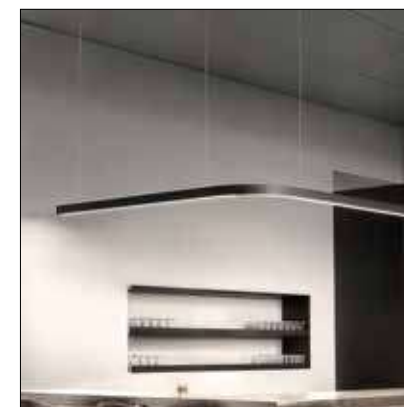

148,5W 11485lm - 24VDC

1037PBVE2B

173W 13380lm - 24VDC

1037QBVE2B

185W 14340lm - 24VDC

1037RBVE2B

223W 17210lm - 24VDC

E19 UGR<19 Prism