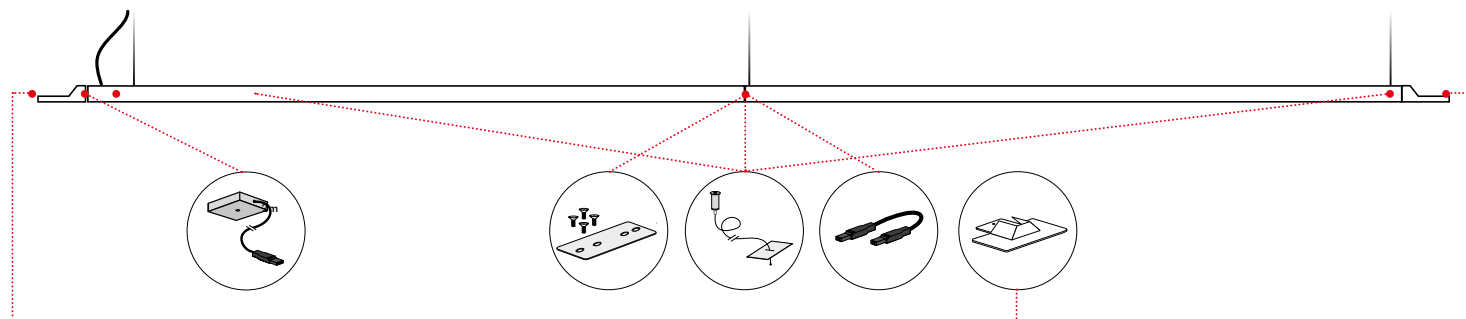

RIFLESSA SYSTEM

ACCESSORI E RICAMBI
ACCESSORIES AND SPARE PARTS
ZUBEHÖR UND ERSATZTEILE