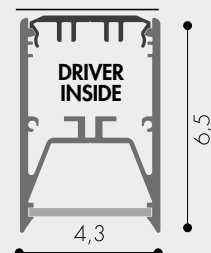

TF Triac - Triac - Triac
A Alimentatore Incorporato - Incorporated Power Supply - Eingebautes Netzteil

* 2025lm effettivi - effective - effektive con - with - mit E2
2379lm effettivi - effective - effektive con - with - mit E19 +17,5%

Configura Configure / Konfigurieren
www.teamitaliailluminazione.it

Per configurazioni custom consultare il nostro sito.
For bespoke custom configurations, please refer to our website.
Für Sonderanfertigungen besuchen Sie unsere Website.