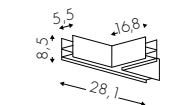

1. **90°** **3036KGAOFBV*** Modulo non luminoso
   No light element - Nichtleuchtendes Modul
2. **3036KGADMBV**
3. **T** **3036KGT OFBV*** Modulo non luminoso
   No light element - Nichtleuchtendes Modul
4. **3036KGTDMBV**
5. **+** **3036KGCOFBV*** Modulo non luminoso
   No light element - Nichtleuchtendes Modul
6. **3036KGCDMBV**