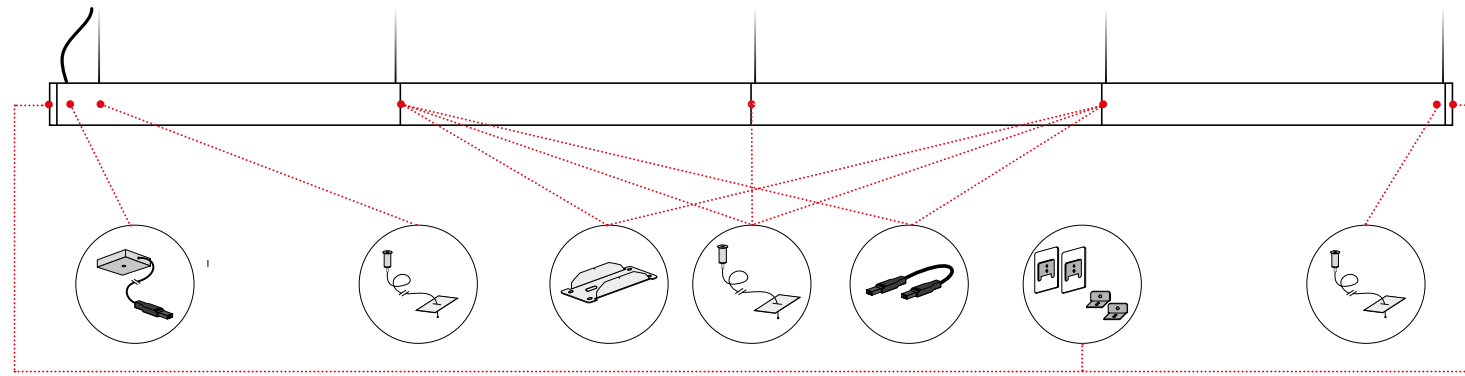

90101058GM Giunto Meccanico
Mechanical Coupling - Mechanisches Gelenk

90101058K Kit Sospensione (1x)
Suspension Kit (1x) - Aufhängungssatz (1x)

90101058GEOF Giunto Elettrico 3 Poli ONOFF
Cable Connector 3 pole ONOFF
Elektrische Kupplung 3 pole ONOFF

90101058GEDM Giunto Elettrico 5 Poli DALI
Cable Connector 5 pole DALI
Elektrische Kupplung 5 pole DALI

ROS1058OF Kit Rosone ONOFF
ONOFF Ceiling Rose Kit - Decken-Rose-Kit ONOFF

ROS1058DM Kit Rosone DALI(Push)
DALI (Push) Ceiling Rose Kit - Decken-Rose-Kit DALI (Push)

90101058T Kit Testata (2x)
Head Kit (2x) - Endkappen Kit (2x)

→ Nelle composizioni da 1058L (394cm) a 1058R (1012cm)
gli accessori sono inclusi.
In compositions 1058L (394cm) to 1058R (1012cm) **the accessories are already included.**
Bei den Kompositionen 1058L (394cm) to 1058R (1012cm) **ist das Zubehör bereits enthalten.**