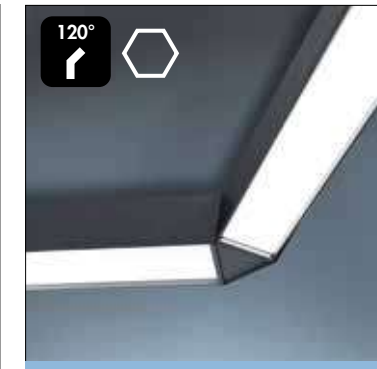

Onda modulare
giunto "L" 120°
120° "L" joint - 120°-"L"-Verbinder **99**