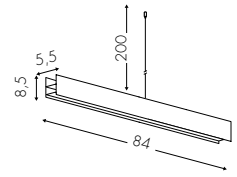

configurazione standard: / basic configuration: / Standard Konfiguration:

1036AOFBV* Modulo non luminoso
No light element - Nichtleuchtendes Modul
1036ADMBV

1036BOFBV* Modulo non luminoso
No light element - Nichtleuchtendes Modul
1036BDMBV

1036COFBV* Modulo non luminoso
No light element - Nichtleuchtendes Modul
1036CDMBV