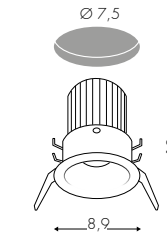

36° Ottica - Optic - Optik

B 3000K

4017IOFBV36B 9W 1000lm* - 220V
4017ITFBV36B (Triac) 9W 1000lm - 220V

45° Ottica - Optic - Optik

C 4000K

configurazione standard: / basic configuration: / Standard Konfiguration: