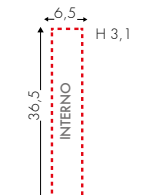

9010S40 40,2x7,2 H3,3