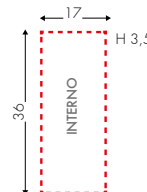

9010XL 40,2x17,9 H3,5