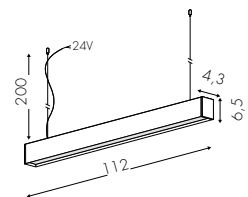

configurazione standard: / basic configuration: / Standard Konfiguration:

E19 UGR<19 Prism

☐ C 4000K

NE

E2 Opale - Opal

☐ B 3000K

BV

1037BBVE2B

25W 1910lm* - 24VDC

1037CBVE2B

31W 2385lm - 24VDC

1037DBVE2B

37W 2860lm - 24VDC

1037EBVE2B

44W 3350lm - 24VDC

1037FBVE2B

50W 3830lm - 24VDC

1037GBVE2B

56W 4305lm - 24VDC

1037HBVE2B

62W 4780lm - 24VDC

1037LBVE2B

87W 6705lm - 24VDC

1037MBVE2B

111W 8605lm - 24VDC

1037NBVE2B

124W 9560lm - 24VDC

1037OBVE2B

148,5W 11485lm - 24VDC

1037PBVE2B

173W 13380lm - 24VDC

1037QBVE2B

185W 14340lm - 24VDC

1037RBVE2B

223W 17210lm - 24VDC