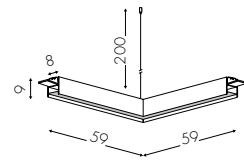

configurazione standard: / basic configuration: / Standard Konfiguration:

E2 Opale - Opal ● B 3000K BV ☐

1106KGAOFBVE2B 35W 3029lm* - 220V
1106KGADMBVE2B DALI (Push) 35W 3029m - 220V