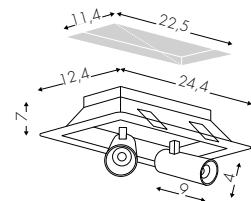

\* 900lm effettivi - effective - effektive con - with - mit 36°

configurazione standard: / basic configuration: / Standard Konfiguration:

24° Ottica - Optic - Optik

**B** 3000K

**4033AOFBV24B** 1x7W 680lm\* - 220V  
**4033ADMBV24B** DALI (Push) - 1x7W 680lm - 220V  
**4033ATFBV24B** (Triac) 1x7W 680lm - 220V