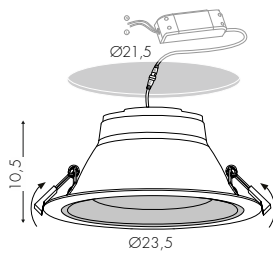

configurazione standard: / basic configuration: / Standard Konfiguration:

60° Ottica - Optic - Optik

● B 3000K

BV

**4089EOFBV60B**  
**4089EDMBV60B**

18W 1530lm\* - 220V  
DALI (Push) - 18W 1530lm - 220V

**4089FOFBV60B**  
**4089FDMBV60B**