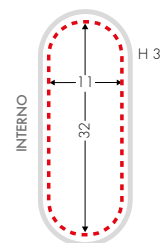

Rosoni ovali per alimentatori (non inclusi)
Oval rosettes for power supplies (not included)
Ovale Rosetten für Netzteile (nicht enthalten)

AM004A 35x15 H4,5

AM004B 26,5x10,5 H4,5

Spazio interno
Internal area - Innenbereich