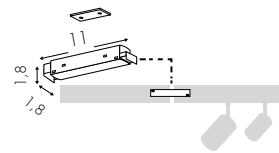

9074P48 Giunto elettro meccanico lineare
Linear electromechanical joint
Lineares elektromechanisches Gelenk