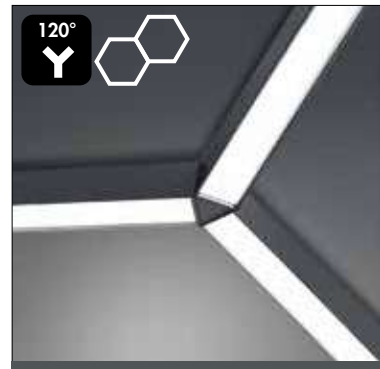

**Mirò**  
downlight (1-10mt) **80**

L5,5xH8,5cm

**Mirò** orientabile spotlight  
2x7W/3x7W/4x7W  
(L197/L225/L253 cm) Adjustable - Schwenkbar **81**

**Mirò**  
darklight (L56/L84/L120 cm) **82**

**Mirò**  
darklight tutta luce (L56/L84/L120cm)  
Full-light darklight fixture - Volllicht-Darklight-Leuchte **82**

**Mirò**  
spot arretrato (L112 /L196/L253cm)  
Recessed-position spotlight -Zurückversetzter Strahler **83**

**Mirò**  
no-light (L84/L112/L140cm) **84**

**Mirò**  
no-light giunzione plafone "L"/"T"/"+"  
Junction ceiling light - Verbindungs-Deckenleuchte **84**