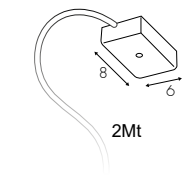

**9074Q48** B48 - Cover L200cm

☉ **9074FS48** B48 Kit Rosone SMALL+2mt Cavo TRASP.  
☉ **9074FS548** B48 Rosette Kit SMALL+2mt TRASP. cable  
B48 Kit Rosette SMALL+2mt Kabel TRASP.

**9074FB48** B48 Kit Rosone BIG+2mt Cavo 3Poli TRASP.  
B48 Rosette Kit BIG+2mt 3Poles TRASP. cable.  
B48 Kit Rosette BIG+2mt Kabel 3Poles TRASP.