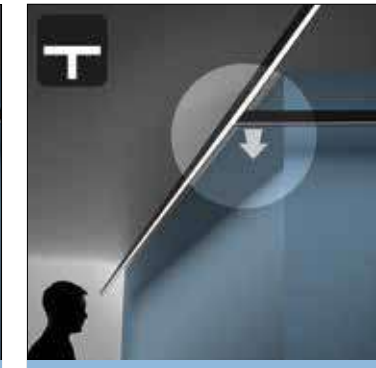

**Myst** 48  
downlight (1-3m)

**Myst** 48  
downlight (3-6m)

**Onda modulare** 52-53  
downlight (1-10m)

**Onda modulare** 54  
downlight sospensione giunzione "L"  
joint suspension - Abgehängtes Verbinder