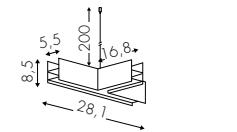

T **1036KGT OFBV*** Modulo non luminoso
No light element - Nichtleuchtendes Modul
1036KGTDMBV