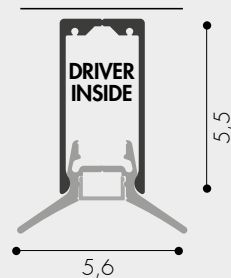

configurazione standard: / basic configuration: / Standard Konfiguration:

E2 Opale - Opal ● B 3000K   BV

3113BOFBVE2B 25W 1910lm* - 220V
3113BDMBVE2B DALI (Push) 25W 1910lm - 220V

3113EOFBVE2B 44W 3350lm - 220V
3113EDMBVE2B DALI (Push) 44W 3350lm - 220V

3113GOFBVE2B 56W 4305lm - 220V
3113GDMBVE2B DALI (Push) 56W 4305lm - 220V

3113LOFBVE2B 88W 6700lm - 24VDC
3113LDMBVE2B DALI (Push) 88W 6700lm - 24VDC

3113MOFBVE2B 112W 8610lm - 24VDC
3113MDMBVE2B DALI (Push) 112W 8610lm - 24VDC

E2 Opale - Opal ● B 3000K   BV

3113EEVOFBVE2B 88W 6700lm* - 220V
3113EEVDMBVE2B DALI (Push) 88W 6700lm - 220V

3113GGVOFBVE2B 112W 8610lm - 220V
3113GGVDMBVE2B DALI (Push) 112W 8610lm - 220V

3113EEHOFBVE2B 88W 6700lm - 220V
3113EEHDMBVE2B DALI (Push) 88W 6700lm - 220V

3113GGHOFBVE2B 112W 8610lm - 220V
3113GGHDMBVE2B DALI (Push) 112W 8610lm - 220V

● A 2700K ○ C 4000K

A Alimentatore Incorporato - Incorporated Power Supply - Eingebautes Netzteile

* 1910lm effettivi - effective - effektive con - with - mit E2

Configura Configure / Konfigurieren
www.teamitaliailluminazione.it

Per **configurazioni custom** consultare il nostro sito.
For **bespoke custom configurations**, please refer to our website.
Für **Sonderanfertigungen** besuchen Sie unsere Website.

● A 2700K ○ C 4000K

A Alimentatore Incorporato - Incorporated Power Supply - Eingebautes Netzteile

* 6700lm effettivi - effective - effektive con - with - mit E2

Configura Configure / Konfigurieren
www.teamitaliailluminazione.it

Per **configurazioni custom** consultare il nostro sito.
For **bespoke custom configurations**, please refer to our website.
Für **Sonderanfertigungen** besuchen Sie unsere Website.