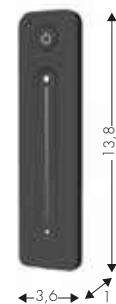

Max 8A
12/24VDC

9010SMARTMD

Dispositivo per la gestione di sorgenti led a luce monocromatica con Radiocomando.
Monochromatic Led light remote control.
Gerät für die Verwaltung von monochromatischem Led-Lichtquellen mit Fernsteuerung.