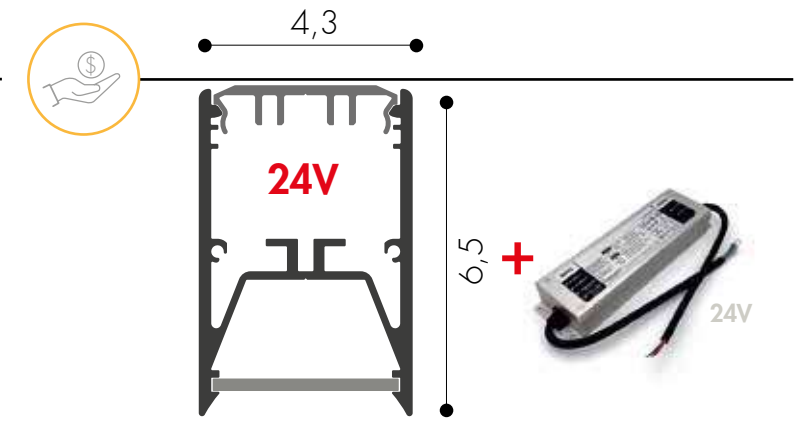

EMME 24

PAG. 24 68