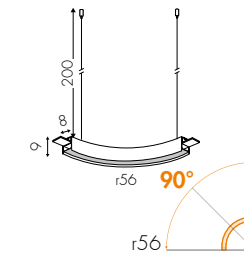

configurazione standard: / basic configuration: / Standard Konfiguration:

E2 Opale - Opal ● B 3000K BV ☐

1106U90OFBVE2B 28W 2363lm* - 220V
1106U90DMBVE2B DALI (Push) 28W 2363lm - 220V

1106A90OFBVE2B 42W 3545m - 220V
1106A90DMBVE2B DALI (Push) 42W 3545m - 220V

1106B90OFBVE2B 55W 4718m - 220V
1106B90DMBVE2B DALI (Push) 55W 4718m - 220V

1106C90OFBVE2B 69W 5908lm - 220V
1106C90DMBVE2B DALI (Push) 69W 5908lm - 220V