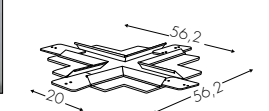

1055KGAOFBV Modulo non luminoso predisposizione On/Off - DALI
1055KGADMBV Non-illuminated module with On/Off DALI configuration
Nichtleuchtendes Modul mit On/Off - DALI Vorbereitung

1055KGT OFBV Modulo non luminoso predisposizione On/Off - DALI
1055KGTDMBV Non-illuminated module with On/Off DALI configuration
Nichtleuchtendes Modul mit On/Off - DALI Vorbereitung

1055KGCT OFBV Modulo non luminoso predisposizione On/Off - DALI
1055KGCDBV Non-illuminated module with On/Off DALI configuration
Nichtleuchtendes Modul mit On/Off - DALI Vorbereitung

NE

A Alimentatore Incorporato - Incorporated Power Supply - Eingebautes Netzteil

* 4000lm effettivi - effective - effektive con - with - mit **E28**

Configura Configure / Konfigurieren
www.teamitaliailluminazione.it

Per **configurazioni custom** consultare il nostro sito.
For **bespoke custom configurations**, please refer to our website.
Für **Sonderanfertigungen** besuchen Sie unsere Website.

A Alimentatore Incorporato - Incorporated Power Supply - Eingebautes Netzteil

* 4000lm effettivi - effective - effektive con - with - mit **E28**

Configura Configure / Konfigurieren
www.teamitaliailluminazione.it

Per **configurazioni custom** consultare il nostro sito.
For **bespoke custom configurations**, please refer to our website.
Für **Sonderanfertigungen** besuchen Sie unsere Website.