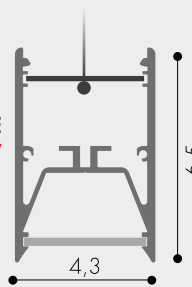

NE

Alimentatore non incluso - Power Supply not included - Netzteile nicht inbegriffen
Alimentatori a pag. 228-229 - Drivers p. 228-229 - Netzteile p. 228-229

* 1905lm effettivi - effective - effektive con - with - mit E2
2238lm effettivi - effective - effektive con - with - mit E19 +17,5%

Configura Configure / Konfigurieren

www.teamitaliailluminazione.it

Per **configurazioni custom** consultare il nostro sito.
For **bespoke custom configurations**, please refer to our website.
Für **Sonderanfertigungen** besuchen Sie unsere Website.

DRIVER OUTSIDE
24V