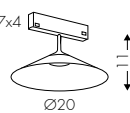

configurazione standard: / basic configuration: / Standard Konfiguration:

E19 Prismatico - Prism ● **B 3000K** ON

T071A48ONE19B 6.5W 800lm* - 48V DC

T071B48ONE19B 6.5W 800lm - 48V DC

T071F48ONE19B 6.5W 800lm - 48V DC

T071G48ONE19B 6.5W 800lm - 48V DC

C02F Servizio di accensione differenziata
Alternate Lighting Activation Service
Dienst für differenziertes Einschalten

Alimentatore non incluso - Power Supply not included - Netzteile nicht enthalten

* 800lm effettivi - effective - effektive con - with - mit **E19**

Configura Configure / Konfigurieren
www.teamitaliailluminazione.it

Per **configurazioni custom** consultare il nostro sito.
For **bespoke custom configurations**, please refer to our website.
Für **Sonderanfertigungen** besuchen Sie unsere Website.

configurazione standard: / basic configuration: / Standard Konfiguration:

E2 Opale - Opal ● **B 3000K** NT

T073A48NTE2B 6.5W 800lm* - 48V DC

T073F48NTE2B 6.5W 800lm - 48V DC

C02F Servizio di accensione differenziata
Alternate Lighting Activation Service
Dienst für differenziertes Einschalten

Alimentatore non incluso - Power Supply not included - Netzteile nicht enthalten

* 800lm effettivi - effective - effektive con - with - mit **E2**

Configura Configure / Konfigurieren
www.teamitaliailluminazione.it

Per **configurazioni custom** consultare il nostro sito.
For **bespoke custom configurations**, please refer to our website.
Für **Sonderanfertigungen** besuchen Sie unsere Website.