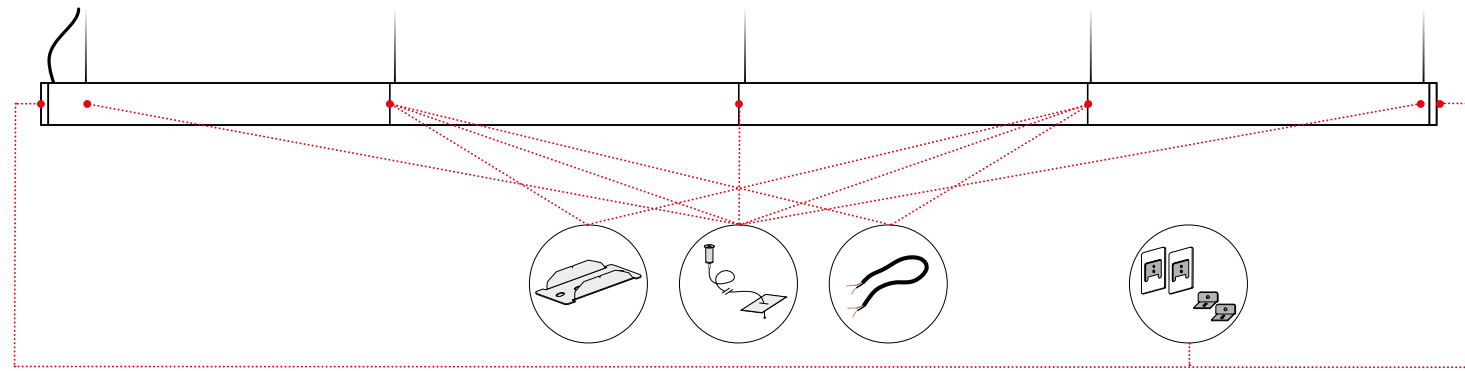

90101037GM

Giunto Meccanico
Mechanical Coupling - Mechanisches Gelenk

90101037K

Kit Sospensione (1x)
Suspension Kit (1x) - Aufhängungssatz (1x)

90101037GEOF

Cavo 2 Poli L.60cm
2 Poles Cable L.60cm
Elektrische Kabel 2 Poles L.60cm

90101037T

Kit Testata (2x)
Head Kit (2x) - Endkappen Kit (2x)