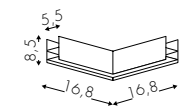

1. **90°** **3036KGAOFBV*** Modulo non luminoso
   No light element - Nichtleuchtendes Modul
2. **3036KGADMBV**
3. **T** **3036KGT OFBV*** Modulo non luminoso
   No light element - Nichtleuchtendes Modul
4. **3036KGTDMBV**
5. **+** **3036KGCOFBV*** Modulo non luminoso
   No light element - Nichtleuchtendes Modul
6. **3036KGCDMBV**