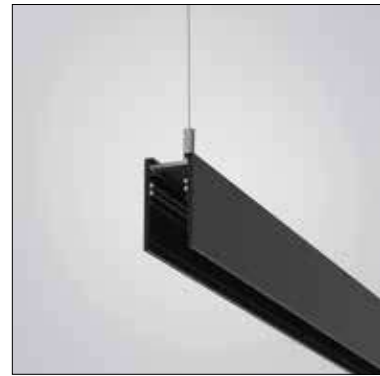

Sistema binario 48V  
Track system 48V  
48V-Schienen-System

**B48 PLAFONE**  
B48 ceiling Mount  
B48 Deckenmontage

160

**B48 SOSPENSIONE**  
B48 Suspension  
B48 Hängend

160

160

**B48 SOSPENSIONE UPLIGHT**  
B48 UPLIGHT Suspension  
B48 UPLIGHT Hängend