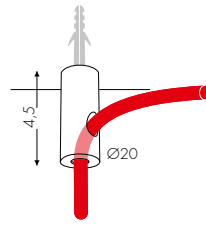

90106014

Guidacavi verticale
Vertical cable guide
Vertikal Kabelführung