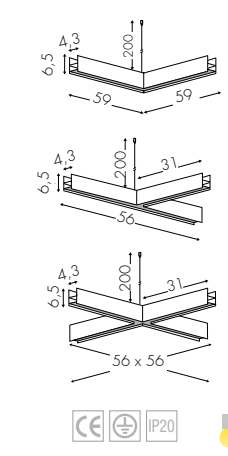

E2 Opale - Opal	B 3000K	BV
1058KGAOFBVE2B 1058KGADMBVE2B	18W 2025lm* - 220V DALI (Push) 18W 2025lm - 220V	☐
1058KGT OFBVE2B 1058KGTDMBVE2B	14W 1575lm - 220V DALI (Push) 14W 1575lm - 220V	☐
1058KGC OFBVE2B 1058KGC DMBVE2B	18W 2025lm - 220V DALI (Push) 18W 2025lm - 220V	☐
E19 UGR<19 Prism	☐ A 2700K ☐ C 4000K	☐ NE

configurazione standard: / basic configuration: / Standard Konfiguration: