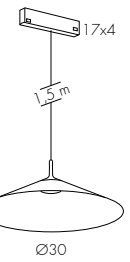

configurazione standard: / basic configuration: / Standard Konfiguration:

E19 Prismatico - Prism ● **B 3000K** ON

T071A48ONE19B 6.5W 800lm* - 48V DC

T071B48ONE19B 6.5W 800lm - 48V DC

T071F48ONE19B 6.5W 800lm - 48V DC

T071G48ONE19B 6.5W 800lm - 48V DC

C02F Servizio di accensione differenziata
Alternate Lighting Activation Service
Dienst für differenziertes Einschalten

Alimentatore non incluso - Power Supply not included - Netzteile nicht enthalten

* 800lm effettivi - effective - effektive con - with - mit **E19**

Configura Configure / Konfigurieren
www.teamitaliailluminazione.it

Per **configurazioni custom** consultare il nostro sito.
For **bespoke custom configurations**, please refer to our website.
Für **Sonderanfertigungen** besuchen Sie unsere Website.