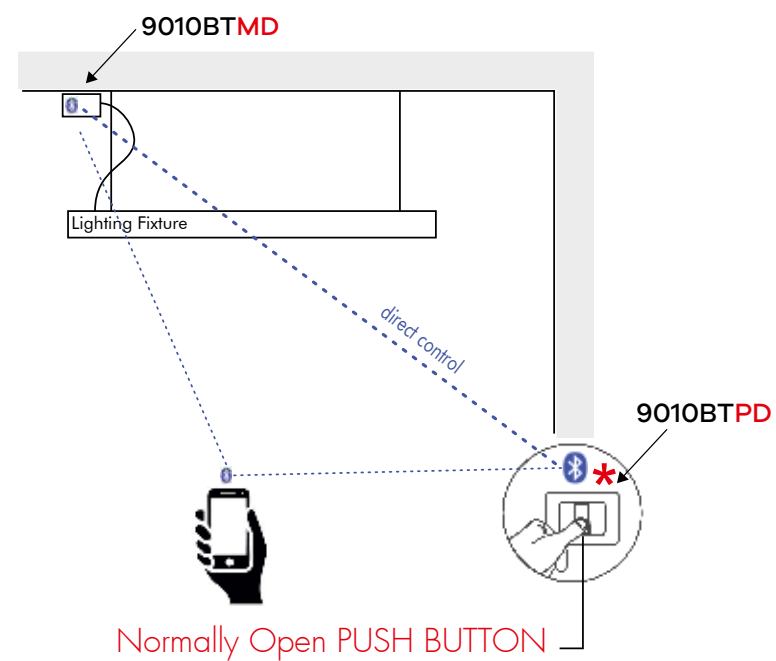

## 9010BTPD

Dispositivo per rendere Bluetooth un pulsante normalmente aperto.

Gerät, um Bluetooth zu einer normalweise geöffneten Taste zu machen.

Max 10A 24/48VDC