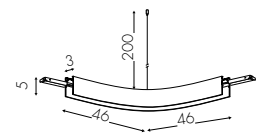

SISTEMA B48

PLAFONE/SOSPENSIONE
CEILING/SUSPENSION
DECKEN/SUSPENSION

configurazione standard: / basic configuration: / Standard Konfiguration:

BV NE
☐ ☐

9074A48

Track plafone/sospensione 48V DC 2mt
Ceiling/suspension Track 48V DC 2mt
Schienendeckenaufhängung 48V DC 2mt

9074U48

Uplight track sospensione
48V DC (2mt) - 33W 4000lm 3K
Uplight suspension track
48V DC (2mt) - 33W 4000lm 3K
Uplight-Schienenabhängung
48V DC (2m) - 33W 4000lm 3K

9074R48

Track plafone/sospensione curvo 48V DC r46
Curved track R46 48V DC ceiling/suspension
Gekrümmte Schiene R46 48V DC Decken-/Hängeleuchte

*SERVIZIO SU MISURA (S.M.)

001001A

Taglio - Cut service - Schneideservice

**DRIVER
NOT INCLUDED**

✗ Alimentatore non incluso - Power Supply not included - Netzteile nicht enthalten