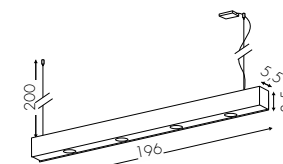

configurazione standard: / basic configuration: / Standard Konfiguration:

36° Ottica - Optic - Optik

● B 3000K

BV ☐

1100BOFBV36B 2x4W 2x480lm* - 220V
1100BDMBV36B DALI (Push) 2x4W 2x480lm - 220V

1100EOFBV36B 4x4W 4x480lm - 220V
1100EDMBV36B DALI (Push) 4x4W 4x480lm - 220V