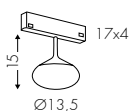

T3082A48BVE2B 6,5W 680lm - 48V DC