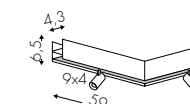

24° Ottica - Optic - Optik		B 3000K	BV
3058KGASOFBV24B 3058KGASDMBV24B	Spot 2x7W 2x680lm - 220V DALI (Push) Spot 2x7W 2x680lm - 220V		
	C 4000K		NE

configurazione standard: / basic configuration: / Standard Konfiguration: