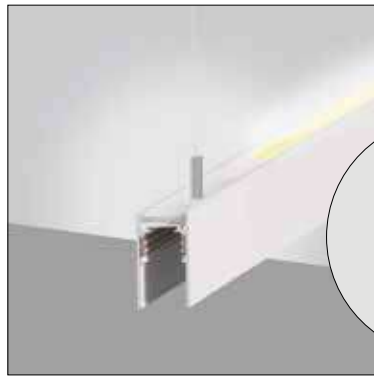

Sistema binario 48V  
Track system 48V  
48V-Schienen-System

**B48 PLAFONE**  
B48 ceiling Mount  
B48 Deckenmontage

160

**B48 SOSPENSIONE**  
B48 Suspension  
B48 Hängend

160

160

**B48 SOSPENSIONE UPLIGHT**  
B48 UPLIGHT Suspension  
B48 UPLIGHT Hängend