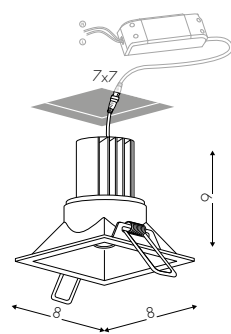

\* 1000lm effettivi - effective - effektive con - with - mit 36°

configurazione standard: / basic configuration: / Standard Konfiguration:

36° Ottica - Optic - Optik

● B 3000K

BV

4017NOFBV36B  
4017NTFBV36B