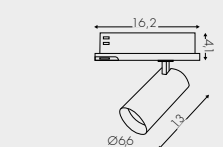

configurazione standard: / basic configuration: / Standard Konfiguration:

3114BOFBV

Modulo con binario trifase STUCCHI ONOFF
STUCCHI ONOFF three-phase track lighting module
STUCCHI ONOFF dreiphasiges Beleuchtungsmodul für Schienensysteme

3114BDMBV

Modulo con binario trifase STUCCHI DALI (Push)
STUCCHI DALI (Push) three-phase track lighting module
STUCCHI DALI (Push dreiphasiges Beleuchtungsmodul für Schienensysteme

3114EOFBV

Modulo con binario trifase STUCCHI ONOFF
STUCCHI ONOFF three-phase track lighting module
STUCCHI ONOFF dreiphasiges Beleuchtungsmodul für Schienensysteme

3114EDMBV

Modulo con binario trifase STUCCHI DALI (Push)
STUCCHI DALI (Push) three-phase track lighting module
STUCCHI DALI (Push dreiphasiges Beleuchtungsmodul für Schienensysteme

BV

NE

configurazione standard: / basic configuration: / Standard Konfiguration:

E2 Opale - Opal

B 3000K

BV

3114BLOFBVE2B
3114BLDMBVE2B

35W 3010lm - 220V
DALI (Push) 35W 3010lm - 220V

3114ELOFBVE2B
3114ELDMBVE2B

62W 5265lm - 220V
DALI (Push) 62W 5265lm - 220V

E19 UGR<19 Prism

C 4000K

NE

SPOT 220V **non inclusi** vedi pagina 152-153
SPOT 220V **not included** on pag. 152-153
SPOT 220V **nicht enthalten** auf den Seiten 152-153

Configura Configure / Konfigurieren

www.teamitaliailluminazione.it

Per **configurazioni custom** consultare il nostro sito.
For **bespoke custom configurations**, please refer to our website.
Für **Sonderanfertigungen** besuchen Sie unsere Website.