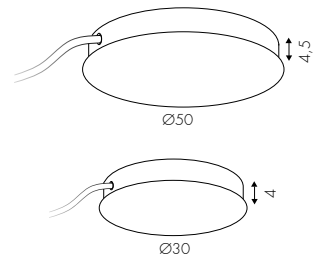

Rosoni circolari per alimentatori (non inclusi)
Circular rosettes for power supplies (not included)
Runde Rosetten für Netzteile (nicht enthalten)

AM003D Ø50 H4,5

AM003E1 Ø30 H4