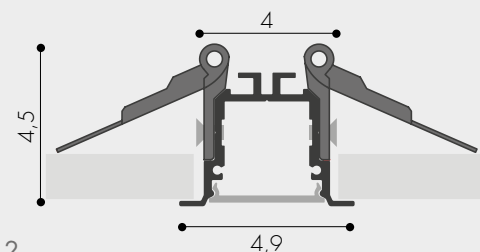

Alimentatore non incluso - Power Supply not included - Netzteile nicht inbegriffen
Alimentatori a pag. 228-229 - Drivers p. 228-229 - Netzteile p. 228-229

* 1435lm effettivi - effective - effektive con - with - mit E2
1680lm effettivi - effective - effektive con - with - mit E19 **+17,5%**

Configura Configure / Konfigurieren
www.teamitaliailluminazione.it

Per **configurazioni custom** consultare il nostro sito.
For **bespoke custom configurations**, please refer to our website.
Für **Sonderanfertigungen** besuchen Sie unsere Website.