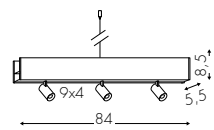

24° Ottica - Optic - Optik

● B 3000K

BV ☐

1030S2OFBV24B Spot 2x7W 2x680lm* - 220V
1030S2DMBV24B DALI (Push) Spot 2x7W 2x680lm - 220V