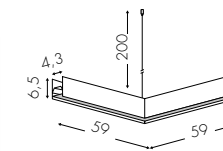

E19 UGR<19 Prism

☐ C 4000K

NE

E2 Opale - Opal

☐ B 3000K

BV

1037KGABVE2B

25W 1905lm* - 24VDC

1037KGRBVE2B

18W 1235lm - 24VDC

configurazione standard: / basic configuration: / Standard Konfiguration:

BV