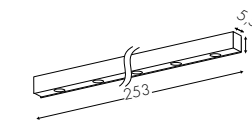

configurazione standard: / basic configuration: / Standard Konfiguration:

36° Ottica - Optic - Optik ● B 3000K   BV

3100BOFBV36B 2x4W 2x480lm* - 220V
3100BDMBV36B DALI (Push) 2x4W 2x480lm - 220V

3100EOFBV36B 4x4W 4x480lm - 220V
3100EDMBV36B DALI (Push) 4x4W 4x480lm - 220V

3100FOFBV36B 5x4W 5x480lm - 220V
3100FDMBV36B DALI (Push) 5x4W 5x480lm - 220V

STANDARD: Stand-Alone
CUSTOM: Composizione/composition/Komposition

C 4000K

NE

A Alimentatore Incorporato - Incorporated Power Supply - Eingebautes Netzteil

* 2x480lm effettivi - effective - effektive con - with - mit 36°

Configura Configure / Konfigurieren
www.teamitaliailluminazione.it

Per **configurazioni custom** consultare il nostro sito.
For **bespoke custom configurations**, please refer to our website.
Für **Sonderanfertigungen** besuchen Sie unsere Website.