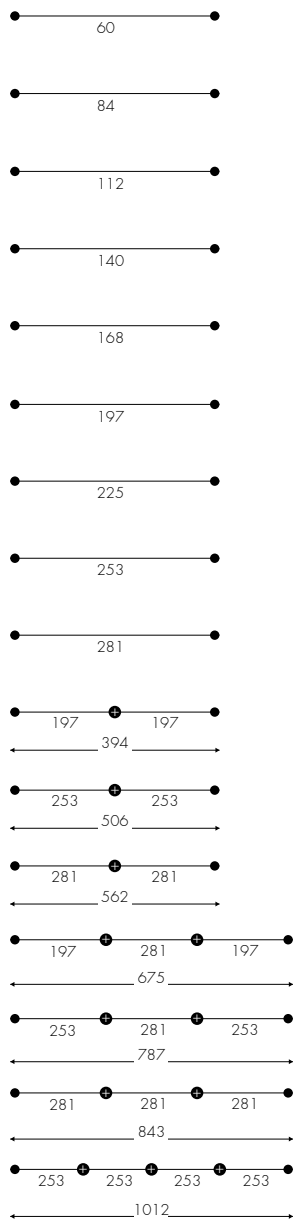

configurazione standard: / basic configuration: / Standard Konfiguration:

E2 Opale - Opal		B 3000K	BV
3058TOFBVE2B 3058TFBVE2B	7,5W 850lm* - 220V (Triac) 7,5W 850lm - 220V		
3058UOFBVE2B 3058UFBVE2B	9W 1010lm - 220V (Triac) 9W 1010lm - 220V		
3058AOFBVE2B 3058ADMBVE2B	13,5W 1520lm - 220V DALI (Push) 13,5W 1520lm - 220V		
3058BOFBVE2B 3058BDMBVE2B	18W 2025lm - 220V DALI (Push) 18W 2025lm - 220V		
3058COFBVE2B 3058CDMBVE2B	22W 2530lm - 220V DALI (Push) 22W 2530lm - 220V		
3058DOFBVE2B 3058DDMBVE2B	27W 3040lm - 220V DALI (Push) 27W 3040lm - 220V		
3058EOFBVE2B 3058EDMBVE2B	31W 3540lm - 220V DALI (Push) 31W 3540lm - 220V		
3058FOFBVE2B 3058FDMBVE2B	36W 4010lm - 220V DALI (Push) 36W 4010lm - 220V		
3058GOFBVE2B 3058GDMBVE2B	39W 4510lm - 220V DALI (Push) 39W 4510lm - 220V		
3058HOFBVE2B 3058HDMBVE2B	45W 5080lm - 220V DALI (Push) 45W 5080lm - 220V		
3058LOFBVE2B 3058LDMBVE2B	62W 7080lm - 220V DALI (Push) 62W 7080lm - 220V		
3058MOFBVE2B 3058MDMBVE2B	78W 9010lm - 220V DALI (Push) 78W 9010lm - 220V		
3058NOFBVE2B 3058NDMBVE2B	90W 10155lm - 220V DALI (Push) 90W 10155lm - 220V		
3058OOFBVE2B 3058ODMBVE2B	107W 12160lm - 220V DALI (Push) 107W 12160lm - 220V		
3058POFBVE2B 3058PDMBVE2B	123W 14095lm - 220V DALI (Push) 123W 14095lm - 220V		
3058QOFBVE2B 3058QDMBVE2B	135W 15230lm - 220V DALI (Push) 135W 15230lm - 220V		
3058ROFBVE2B 3058RDMBVE2B	156W 18030lm - 220V DALI (Push) 156W 18030lm - 220V		

E19 UGR<19 Prism A 2700K C 4000K NE