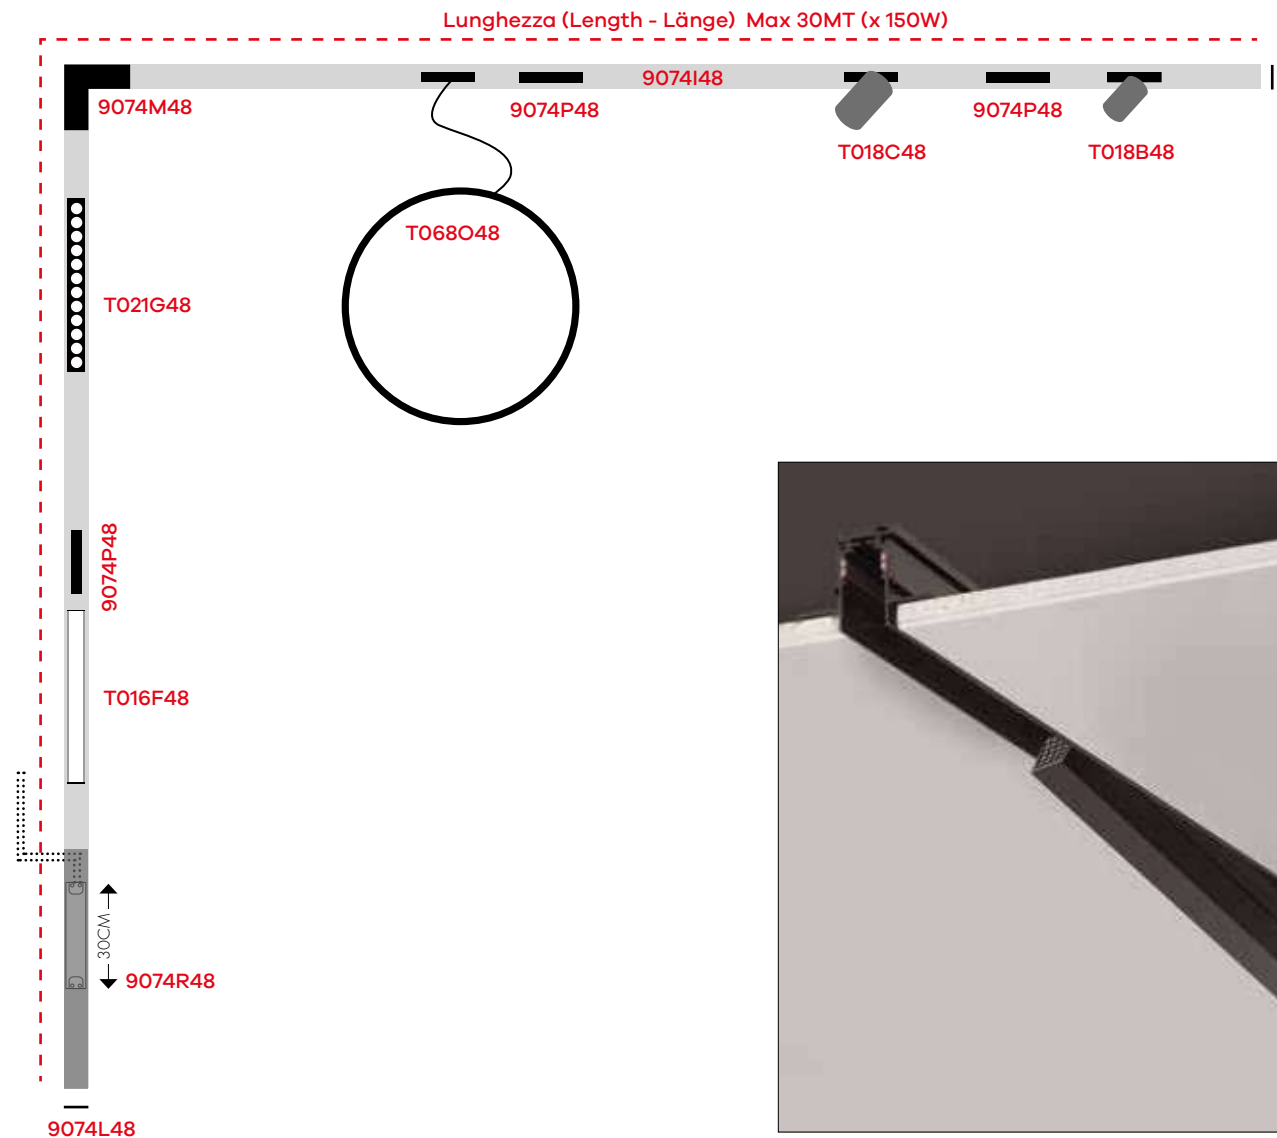

✗ Alimentatore non incluso - Power Supply not included - Netzteile nicht enthalten