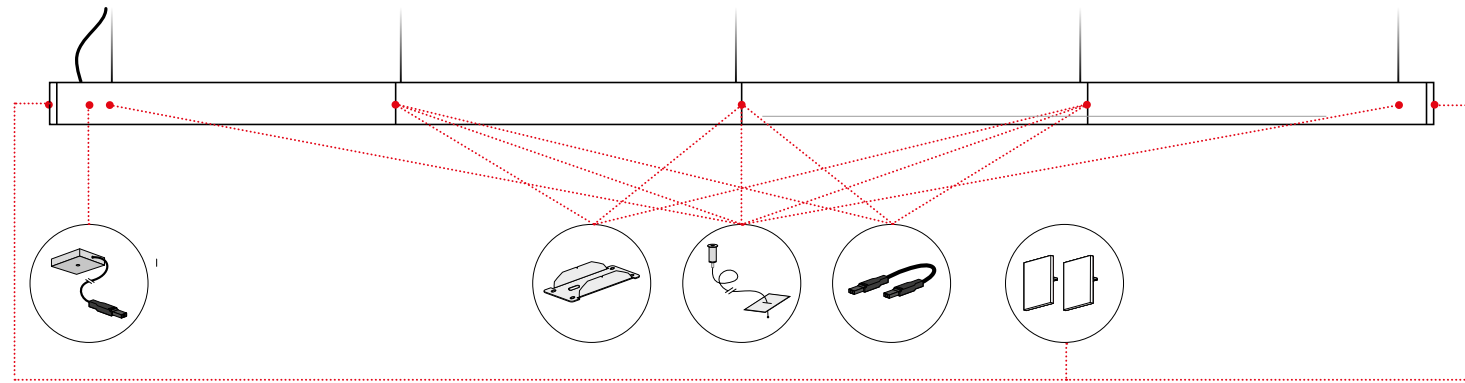

AM1106GM Giunto Meccanico
Mechanical Coupling - Mechanisches Gelenk

AM1106K Kit Sospensione (x1)
Suspension Kit - Aufhängungssatz

AE1106GEof Giunto Elettrico 3 Poli ONOFF
Cable Connector 3 pole ONOFF
Elektrische Kupplung 3 pole ONOFF

AE1106GEDM Giunto Elettrico 5 Poli DALI
Cable Connector 5 pole DALI
Elektrische Kupplung 5 pole DALI

AM1106ROF Kit Rosone ONOFF
Ceiling Rose Kit - Decken-Rose-Kit

AM1106RDM Kit Rosone DALI(Push)
DALI (Push) Ceiling Rose Kit
Decken-Rose-Kit DALI (Push)

AM1106T Kit Testata (2x)
Head Kit (2x) - Endkappen Kit (2x)

→ Nelle composizioni da 1106L (394cm) a 1106R (1012cm)
gli accessori sono inclusi.
In compositions 1106L (394cm) to 1106R (1012cm) **the accessories are already included.**
Bei den Kompositionen 1106L (394cm) to 1106R (1012cm) **ist das Zubehör bereits enthalten.**