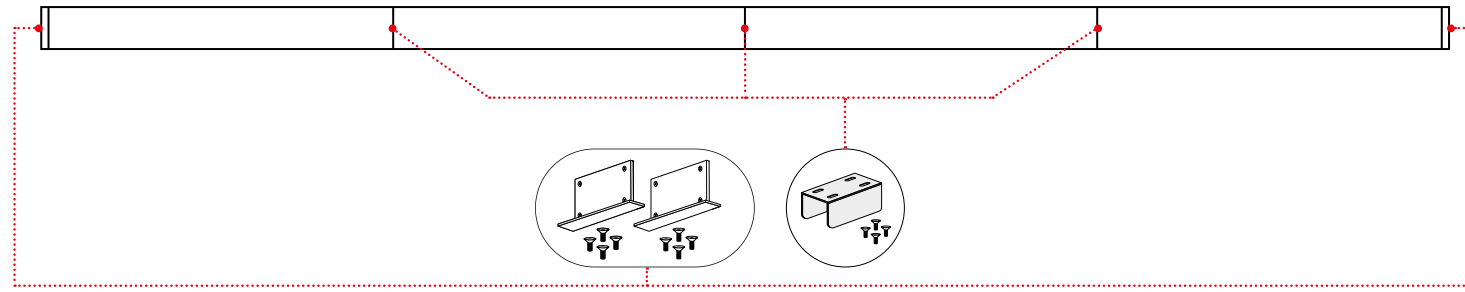

EMME 24 INCASSO

ACCESSORI E RICAMBI
ACCESSORIES AND SPARE PARTS
ZUBEHÖR UND ERSATZTEILE