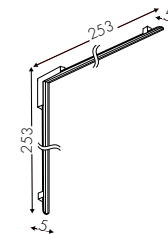

3113GGVOFBVE2B 112W 8610lm - 220V
3113GGVDMBVE2B DALI (Push) 112W 8610lm - 220V