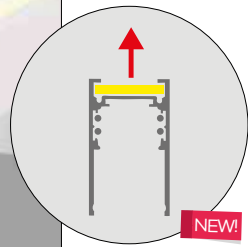

160

B48 INCASSO
B48 Recessed
B48 Einbau