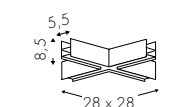

1. **90°** **3036KGAOFBV*** Modulo non luminoso
   No light element - Nichtleuchtendes Modul
2. **3036KGADMBV**
3. **T** **3036KGT OFBV*** Modulo non luminoso
   No light element - Nichtleuchtendes Modul
4. **3036KGTDMBV**
5. **+** **3036KGCOFBV*** Modulo non luminoso
   No light element - Nichtleuchtendes Modul
6. **3036KGCDMBV**