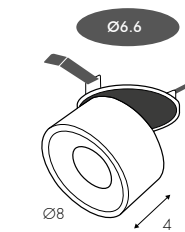

**DRIVER NOT INCLUDED**

○ C 4000K

✗ Alimentatore non incluso - Power Supply not included - Netzteile nicht inbegriffen

\* 360lm effettivi - effective - effektive con - with - mit 24°

configurazione standard: / basic configuration: / Standard Konfiguration: