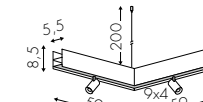

24° Ottica - Optic - Optik **B 3000K**

1030KGASOFBV24B Spot 2x7W 2x680lm - 220V
1030KGASDMBV24B DALI (Push) Spot 2x7W 2x680lm - 220V

C 4000K

NE

TF Triac - Triac - Triac
A Alimentatore Incorporato - Incorporated Power Supply - Eingebautes Netzteil

* 3029lm effettivi - effective - effektive con - with - mit **E2**
3540lm effettivi - effective - effektive con - with - mit **E19** **+17,5%**