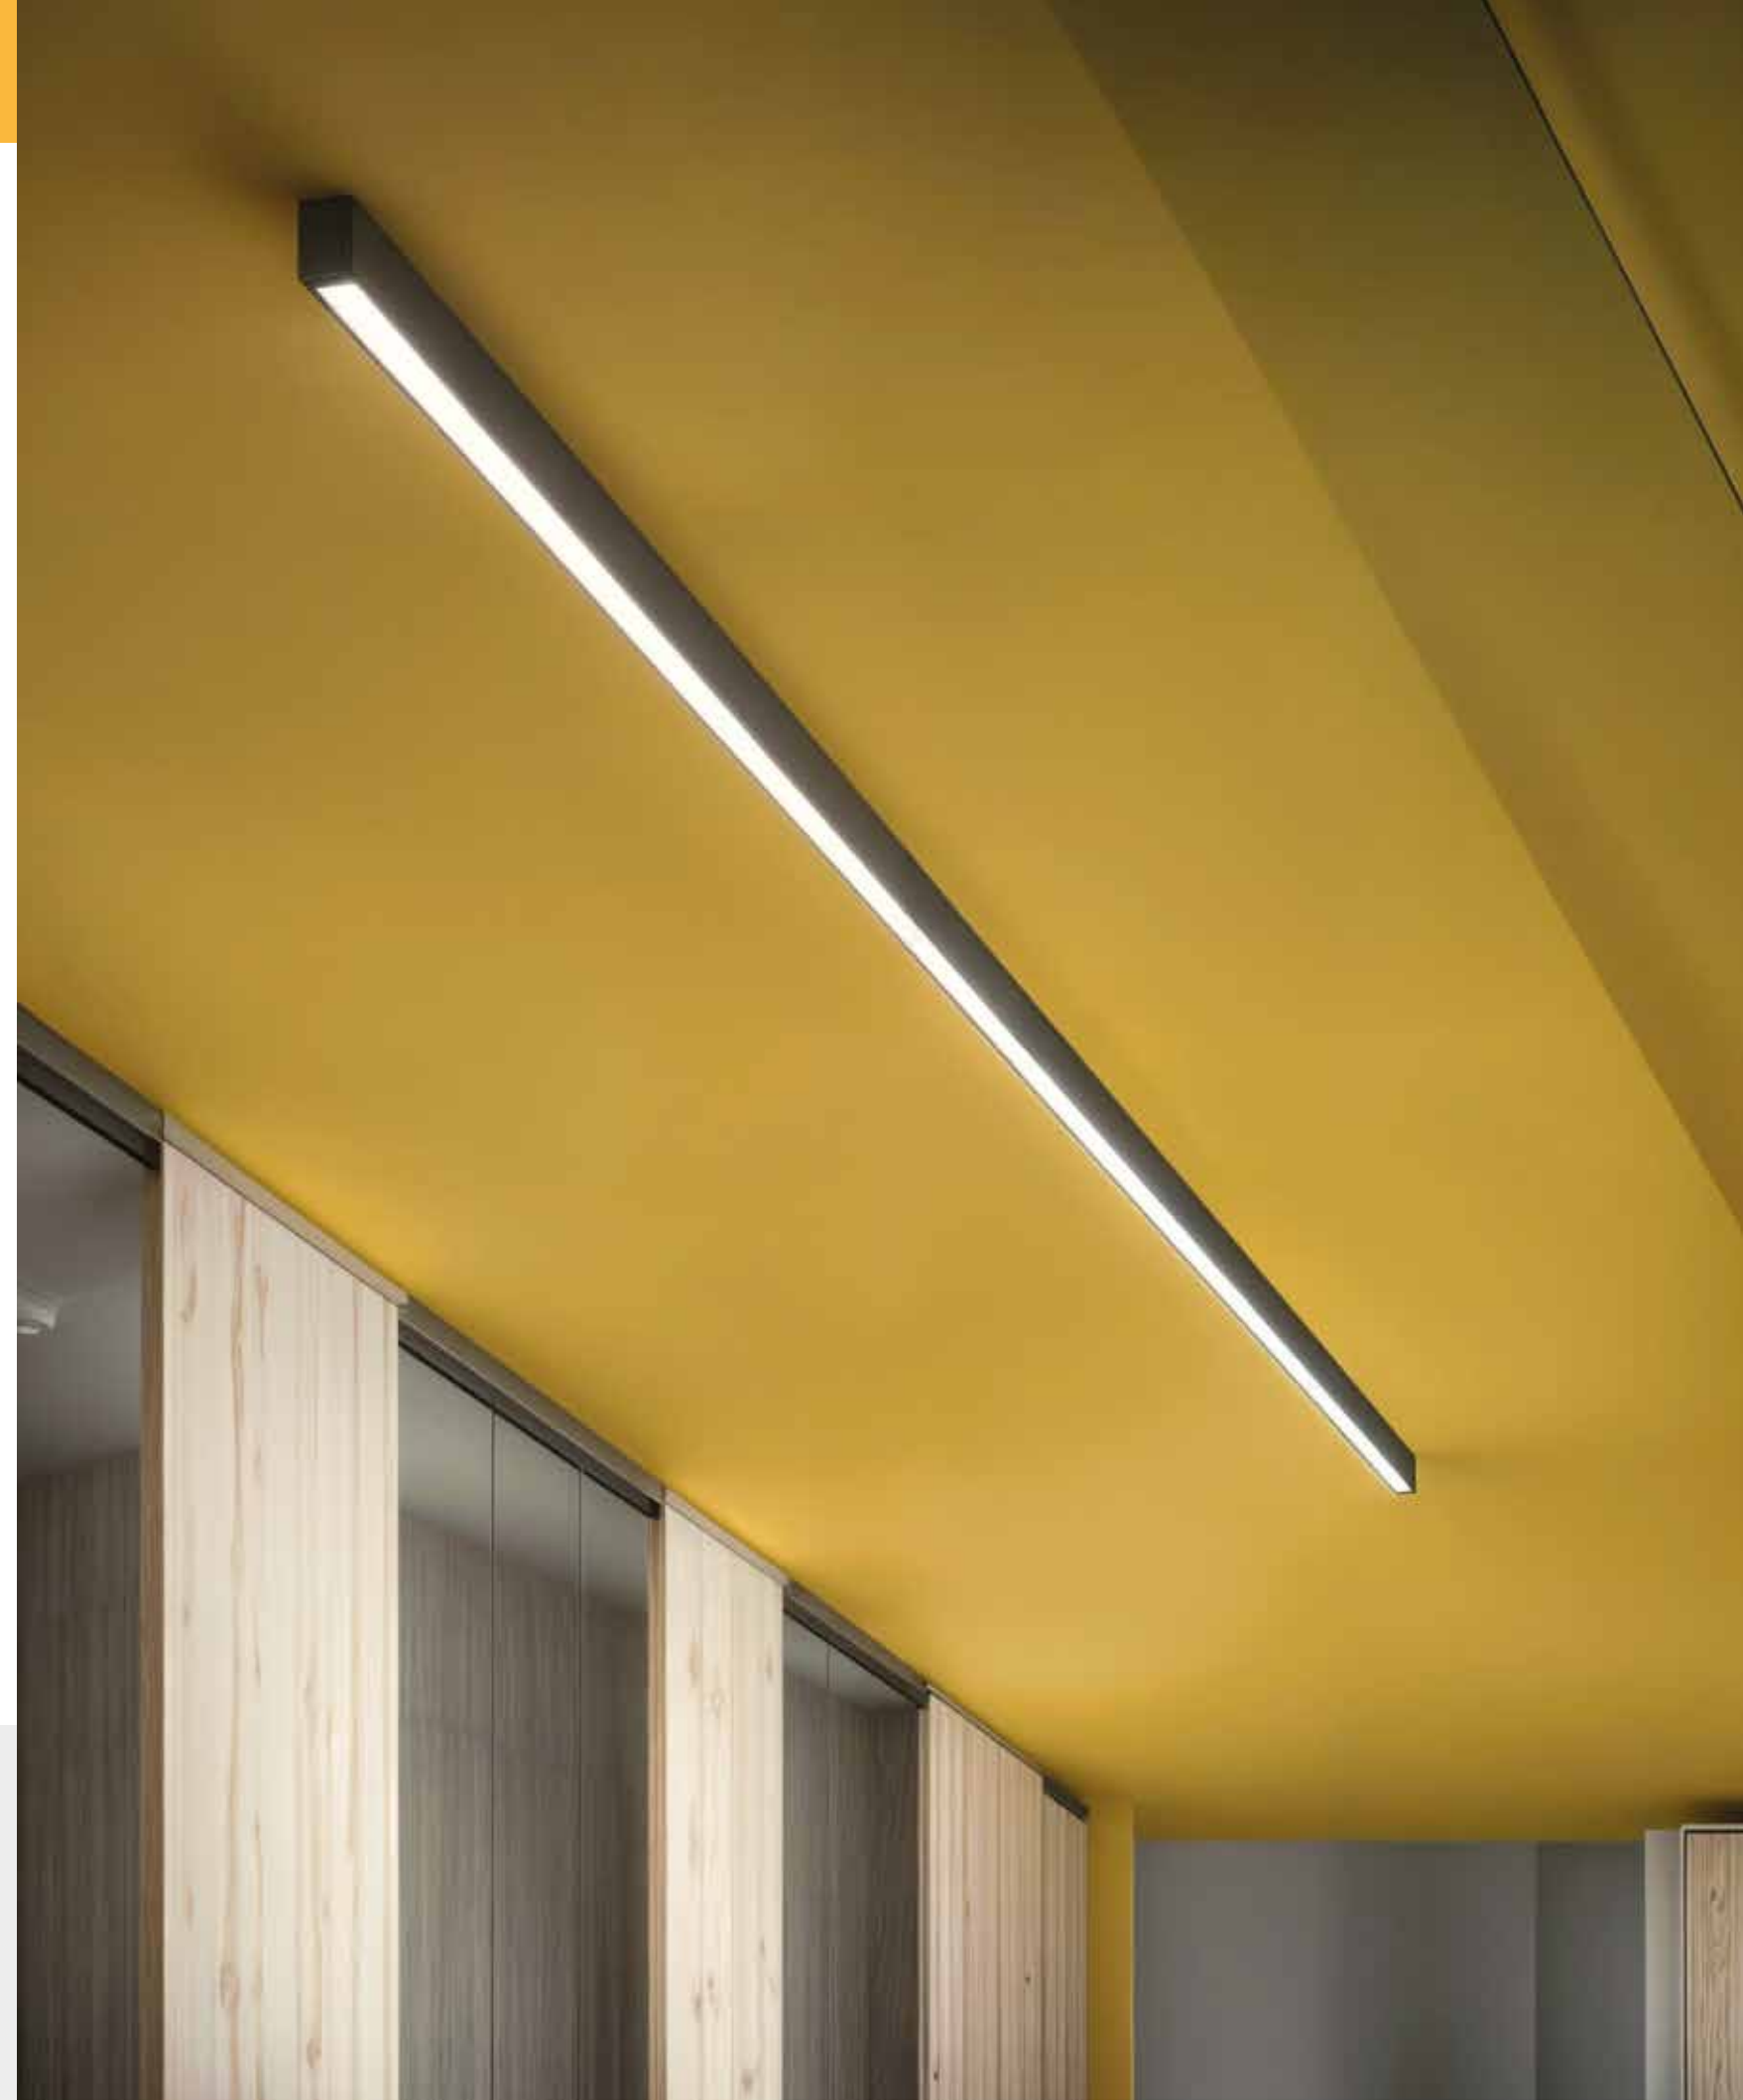

90103037KD

Kit di Sicurezza Doppio (1x)
Safety Kit double version (1x)
Doppelt Sicherheitsaus-Kit (1x)

90103037K

Kit di Sicurezza Singolo (1x)
Safety Kit single version (1x)
Einzel Sicherheitsaus-Kit (1x)

90103037GEOF

Cavo 2 Poli 24V L.60cm
2 Poles Cable 24V L.60cm
Elektrische Kabel 2 Poles 24V L.60cm

90103037T

Kit Testata (2x)
Head Kit (2x) - Endkappen Kit (2x)

→ Nelle composizioni da 3037L (394cm) a 3037R (1012cm)
gli accessori sono inclusi.
In compositions 3037L (394cm) to 3037R (1012cm) **the accessories are already included.**
Bei den Kompositionen 3037L (394cm) to 3037R (1012cm) **ist das Zubehör bereits enthalten.**