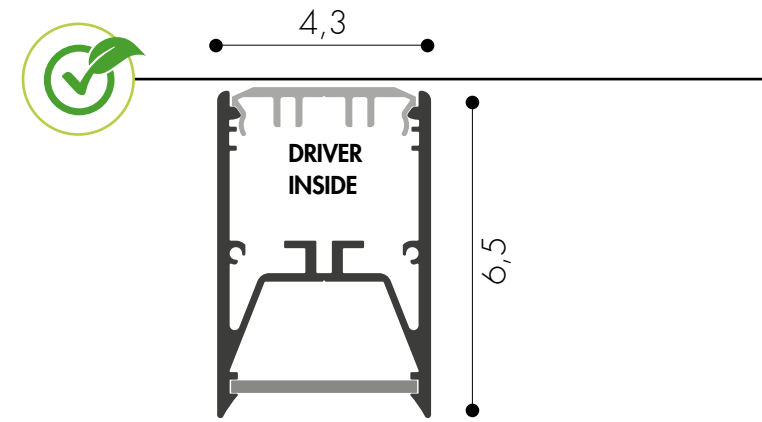

EMME 24

PAG. 24 68