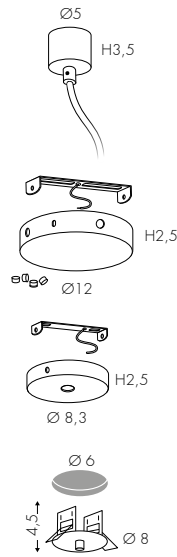

**Rosoni circolari per collegamenti elettrici**  
Circular rosettes for electrical connections  
Runde Rosetten für elektrische Verbindungen

**AM003A** Ø5 H3,5

**AM003H** Ø12 H2,5

**AM003I4** Ø8,3 / Ø1 H2,5