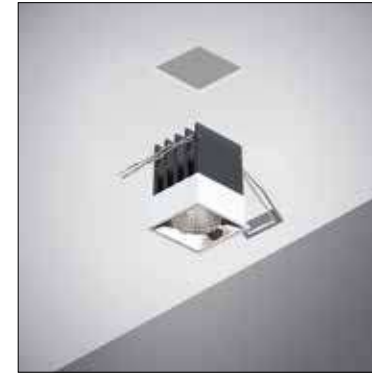

Task L4,5x4,5 - 4W 141
downlight cartongesso
downlight Plasterboard - downlight Gipskarton