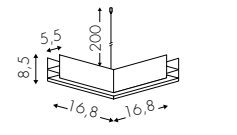

90° **1036KGAOFBV*** Modulo non luminoso
No light element - Nichtleuchtendes Modul
1036KGADMBV