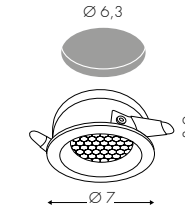

Alimentatore non incluso - Power Supply not included - Netzteile nicht inbegriffen

\* 280lm effettivi - effective - effektive con - with - mit 36°

configurazione standard: / basic configuration: / Standard Konfiguration: