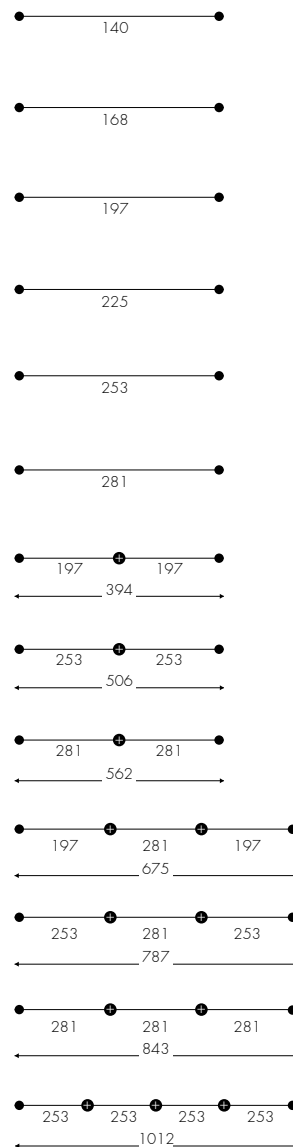

E19

E17

EM

MIRÓ

configurazione standard: / basic configuration: / Standard Konfiguration:

E2 Opale - Opal	B 3000K	BV
<b>1030BOFBVE2B</b> <b>1030BDMBVE2B</b>	35W 3010lm* + 18W 2390lm - 220V DALI (Push) 35W 3010lm + 18W 2390lm - 220V	<input type="checkbox"/>
<b>1030COFBVE2B</b> <b>1030CDMBVE2B</b>	44W 3765lm + 18W 2390lm - 220V DALI (Push) 44W 3765lm + 18W 2390lm - 220V	<input type="checkbox"/>
<b>1030DOFBVE2B</b> <b>1030DDMBVE2B</b>	53W 4515lm + 18W 2390lm - 220V DALI (Push) 53W 4515lm + 18W 2390lm - 220V	<input type="checkbox"/>
<b>1030EOFBVE2B</b> <b>1030EDMBVE2B</b>	62W 5265lm + 18W 2390lm - 220V DALI (Push) 62W 5265lm + 18W 2390lm - 220V	<input type="checkbox"/>
<b>1030FOFBVE2B</b> <b>1030FDMBVE2B</b>	70W 6020lm + 18W 2390lm - 220V DALI (Push) 70W 6020lm + 18W 2390lm - 220V	<input type="checkbox"/>
<b>1030GOFBVE2B</b> <b>1030GDMBVE2B</b>	79W 6775lm + 18W 2390lm - 220V DALI (Push) 79W 6775lm + 18W 2390lm - 220V	<input type="checkbox"/>
<b>1030HOFBVE2B</b> <b>1030HDMBVE2B</b>	88W 7525lm + 18W 2390lm - 220V DALI (Push) 88W 7525lm + 18W 2390lm - 220V	<input type="checkbox"/>
<b>1030LOFBVE2B</b> <b>1030LDMBVE2B</b>	123W 10530lm + 36W 4782lm - 220V DALI (Push) 123W 10530lm + 36W 4782lm - 220V	<input type="checkbox"/>
<b>1030MOFBVE2B</b> <b>1030MDMBVE2B</b>	158W 13550lm + 36W 4782lm - 220V DALI (Push) 158W 13550lm + 36W 4782lm - 220V	<input type="checkbox"/>
<b>1030NOFBVE2B</b> <b>1030NDMBVE2B</b>	176W 15050lm + 36W 4782lm - 220V DALI (Push) - 176W 15050lm + 36W 4782lm - 220V	<input type="checkbox"/>
<b>1030OOFBVE2B</b> <b>1030ODMBVE2B</b>	212W 18060lm + 54W 7173lm - 220V DALI (Push) 212W 18060lm + 54W 7173lm - 220V	<input type="checkbox"/>
<b>1030POFBVE2B</b> <b>1030PDMBVE2B</b>	246W 21070lm + 54W 7173lm - 220V DALI (Push) 246W 21070lm + 54W 7173lm - 220V	<input type="checkbox"/>
<b>1030QOFBVE2B</b> <b>1030QDMBVE2B</b>	264W 22575lm + 54W 7173lm - 220V DALI (Push) - 264W 22575lm + 54W 7173lm - 220V	<input type="checkbox"/>
<b>1030ROFBVE2B</b> <b>1030RDMBVE2B</b>	317W 27090lm + 70W 9564lm - 220V DALI (Push) 317W 27090lm + 70W 9564lm - 220V	<input type="checkbox"/>