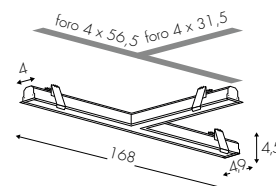

configurazione standard: / basic configuration: / Standard Konfiguration:

E2 Opale	B 3000K	BV
4037OBVE2B	148,5W 11485lm* - 24VDC	
4037PBVE2B	173W 13380lm - 24VDC	
4037QBVE2B	185W 14340lm - 24VDC	
4037RBVE2B	223W 17210lm - 24VDC	
4037KGABVE2B	25W 1905lm - 24VDC	
4037KGTBVE2B	19W 1430lm - 24VDC	
4037KGVBE2B	25W 1905lm - 24VDC	

DRIVER NOT INCLUDED

Opal E19 UGR<19 Prism C 4000K

NE

Alimentatore non incluso - Power Supply not included - Netzteile nicht inbegriffen
Alimentatori a pag. 228-229 - Drivers p. 228-229 - Netzteile p. 228-229

* 11485lm effettivi - effective - effektive con - with - mit E2
13495lm effettivi - effective - effektive con - with - mit E19 **+17,5%**

Configura Configure / Konfigurieren
www.teamitaliailluminazione.it

Per **configurazioni custom** consultare il nostro sito.
For **bespoke custom configurations**, please refer to our website.
Für **Sonderanfertigungen** besuchen Sie unsere Website.