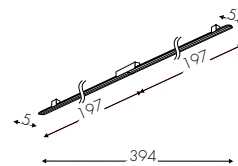

3113LOFBVE2B 88W 6700lm - 24VDC
3113LDMBVE2B DALI (Push) 88W 6700lm - 24VDC

3113MOFBVE2B 112W 8610lm - 24VDC
3113MDMBVE2B DALI (Push) 112W 8610lm - 24VDC