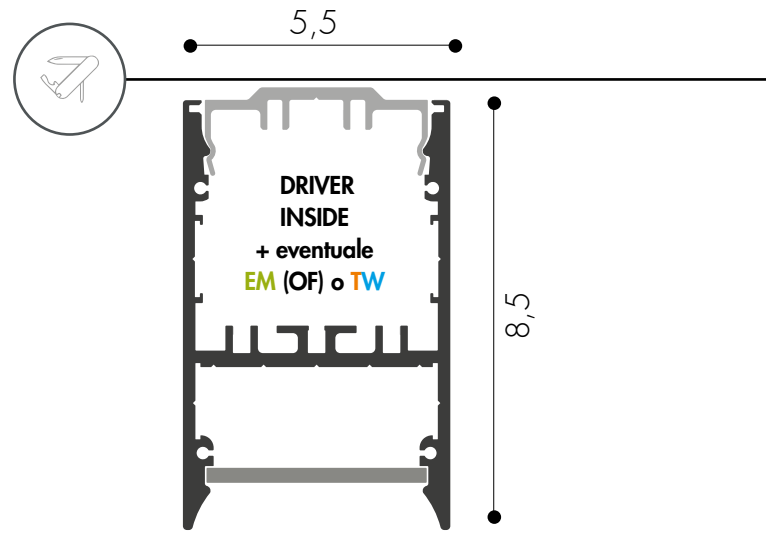

# MIRÓ

PAG. 36 80

- **Robusto per grandi installazioni** centri commerciali grandi saloni Hall
- **Moduli a SOSPENSIONE per sagome complesse** archi di cerchio 90°-45°.
- **Robust for large installations**, shopping centers, large halls
- **Suspensions Modules for complex shapes** 90°-45° circle arches
- **Stabil für große Installationen** Einkaufszentren, große Säle, Hallen
- **Pendelmodule für komplexe Formen** Kreisbogensegmente 90°-45°