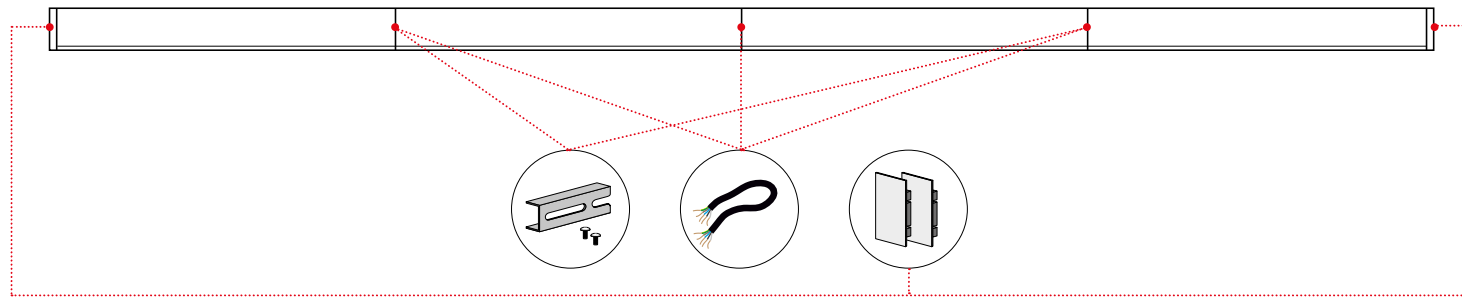

MIRÓ APPLIQUE

ACCESSORI E RICAMBI
ACCESSORIES AND SPARE PARTS
ZUBEHÖR UND ERSATZTEILE