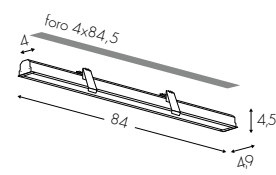

configurazione standard: / basic configuration: / Standard Konfiguration:

E2 Opale	B 3000K	BV
4037ABVE2B	19W 1435lm* - 24VDC	
4037BBVE2B	25W 1910lm - 24VDC	
4037CBVE2B	31W 2385lm - 24VDC	
4037DBVE2B	37W 2860lm - 24VDC	
4037EBVE2B	44W 3350lm - 24VDC	
4037FBVE2B	50W 3830lm - 24VDC	
4037GBVE2B	56W 4305lm - 24VDC	
4037HBVE2B	62W 4780lm - 24VDC	
4037LBVE2B	87W 6705lm - 24VDC	
4037MBVE2B	111W 8605lm - 24VDC	
4037NBVE2B	124W 9560lm - 24VDC	

DRIVER NOT INCLUDED

Opal E19 UGR<19 Prism C 4000K

NE